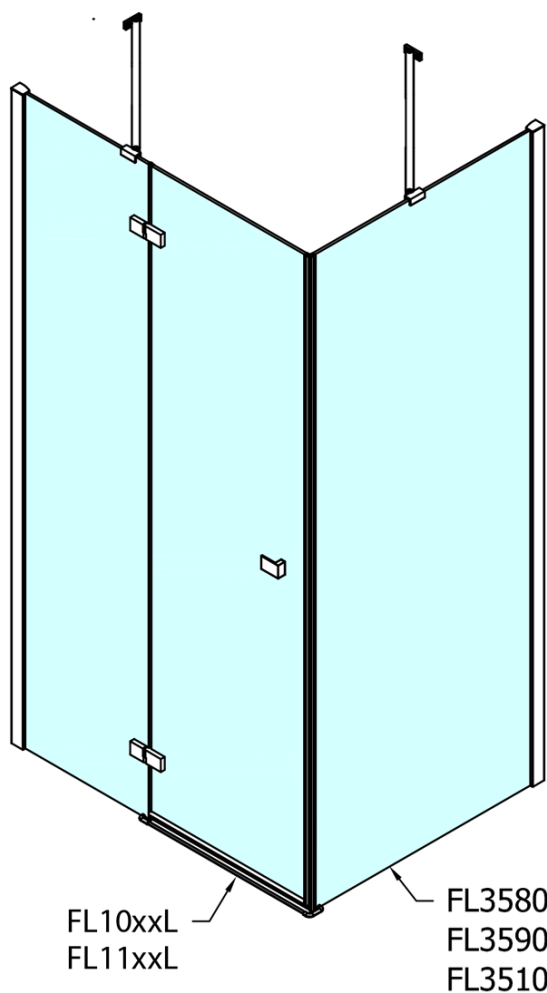

# Produktový list

Objednací kód: **FL1080LFL3580**

**FORTIS LINE** čtvercový sprchový kout 800x800 mm, L  
varianta

Dveře	A (mm)	B (mm)	C (mm)
FL1080	785-801	≈ 200	779-795
FL1090	885-901	≈ 300	879-895
FL1010	985-1001	≈ 400	979-995
FL1011	1085-1101	≈ 500	1079-1095
FL1012	1185-1201	≈ 600	1179-1195
FL1113	1285-1301	≈ 700	1279-1295
FL1114	1385-1401	≈ 800	1379-1395
FL1115	1485-1501	≈ 900	1479-1495

Boční stěna	E	D
FL3580	785-801	779-795
FL3590	885-901	879-895
FL3510	985-1001	979-995

Stavební připravenost pro montáž na dlažbu  
 kóty  $x, y$  = Rozměr k vnitřní straně skla

Construction readiness for floor mounting  
 dimensions  $x, y$  = Dimension to the inside of the glass

Dveře	X (mm)	B (mm)
FL1080	768	≈ 200
FL1090	868	≈ 300
FL1010	968	≈ 400
FL1011	1068	≈ 500
FL1012	1168	≈ 600
FL1113	1268	≈ 700
FL1114	1368	≈ 800
FL1115	1468	≈ 900

Boční stěna	Y
FL3580	768
FL3590	868
FL3510	968
FL3511	1068
FL3512	1168