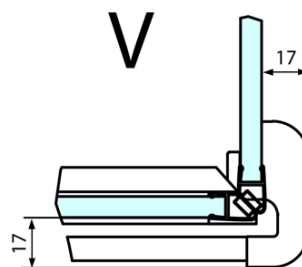

# Produktový list

Objednací kód: **FL1080RFL3580**

**FORTIS LINE** čtvercový sprchový kout 800x800 mm, R  
varianta

Dveře	A (mm)	B (mm)	C (mm)
FL1080	785-801	≈ 200	779-795
FL1090	885-901	≈ 300	879-895
FL1010	985-1001	≈ 400	979-995
FL1011	1085-1101	≈ 500	1079-1095
FL1012	1185-1201	≈ 600	1179-1195
FL1113	1285-1301	≈ 700	1279-1295
FL1114	1385-1401	≈ 800	1379-1395
FL1115	1485-1501	≈ 900	1479-1495

Boční stěna	E	D
FL3580	785-801	779-795
FL3590	885-901	879-895
FL3510	985-1001	979-995

Stavební připravenost pro montáž na dlažbu  
 kóty  $x, y$  = Rozměr k vnitřní straně skla

Construction readiness for floor mounting  
 dimensions  $x, y$  = Dimension to the inside of the glass

Dveře	X (mm)	B (mm)
FL1080	768	≈ 200
FL1090	868	≈ 300
FL1010	968	≈ 400
FL1011	1068	≈ 500
FL1012	1168	≈ 600
FL1113	1268	≈ 700
FL1114	1368	≈ 800
FL1115	1468	≈ 900

Boční stěna	Y
FL3580	768
FL3590	868
FL3510	968
FL3511	1068
FL3512	1168