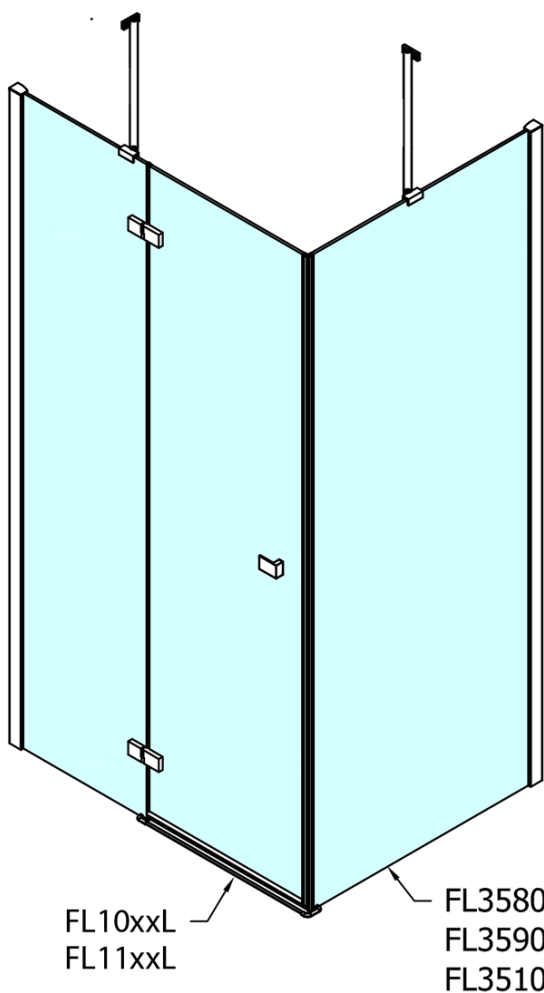

# Produktový list

Objednací kód: **FL1080RFL3580**

**FORTIS LINE** čtvercový sprchový kout 800x800 mm, R  
varianta

Dveře	A (mm)	B (mm)	C (mm)
FL1080	785-801	≈ 200	779-795
FL1090	885-901	≈ 300	879-895
FL1010	985-1001	≈ 400	979-995
FL1011	1085-1101	≈ 500	1079-1095
FL1012	1185-1201	≈ 600	1179-1195
FL1113	1285-1301	≈ 700	1279-1295
FL1114	1385-1401	≈ 800	1379-1395
FL1115	1485-1501	≈ 900	1479-1495

Boční stěna	E	D
FL3580	785-801	779-795
FL3590	885-901	879-895
FL3510	985-1001	979-995

Stavební připravenost pro montáž na dlažbu  
 kóty  $x, y$  = Rozměr k vnitřní straně skla

Construction readiness for floor mounting  
 dimensions  $x, y$  = Dimension to the inside of the glass

Dveře	X (mm)	B (mm)
FL1080	768	≈ 200
FL1090	868	≈ 300
FL1010	968	≈ 400
FL1011	1068	≈ 500
FL1012	1168	≈ 600
FL1113	1268	≈ 700
FL1114	1368	≈ 800
FL1115	1468	≈ 900

Boční stěna	Y
FL3580	768
FL3590	868
FL3510	968
FL3511	1068
FL3512	1168