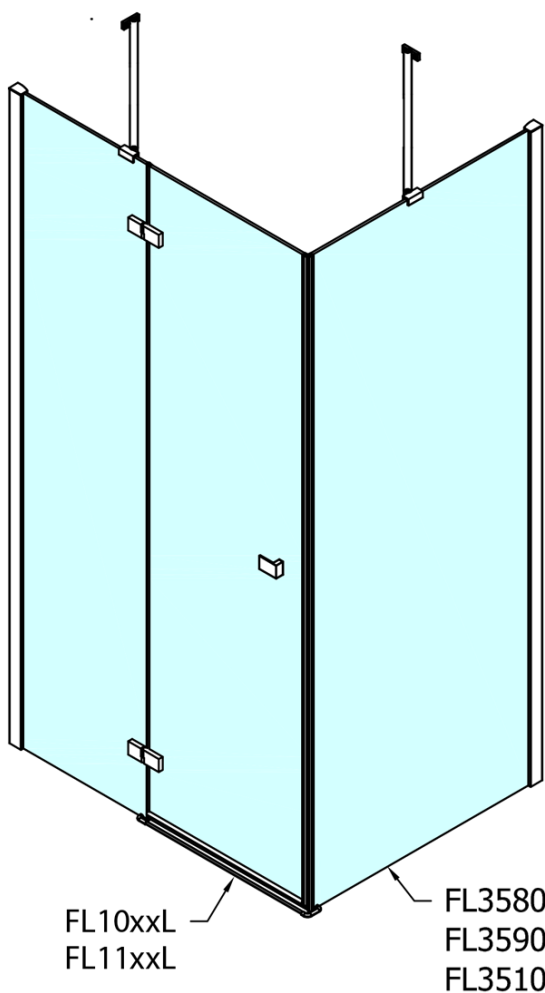

# Produktový list

Objednací kód: **FL1090LFL3590**

**FORTIS LINE** čtvercový sprchový kout 900x900 mm, L  
varianta

Dveře	A (mm)	B (mm)	C (mm)
FL1080	785-801	≈ 200	779-795
FL1090	885-901	≈ 300	879-895
FL1010	985-1001	≈ 400	979-995
FL1011	1085-1101	≈ 500	1079-1095
FL1012	1185-1201	≈ 600	1179-1195
FL1113	1285-1301	≈ 700	1279-1295
FL1114	1385-1401	≈ 800	1379-1395
FL1115	1485-1501	≈ 900	1479-1495

Boční stěna	E	D
FL3580	785-801	779-795
FL3590	885-901	879-895
FL3510	985-1001	979-995

Stavební připravenost pro montáž na dlažbu  
 kóty x,y = Rozměr k vnitřní straně skla

Construction readiness for floor mounting  
 dimensions x, y = Dimension to the inside of the glass

Dveře	X (mm)	B (mm)
FL1080	768	≈ 200
FL1090	868	≈ 300
FL1010	968	≈ 400
FL1011	1068	≈ 500
FL1012	1168	≈ 600
FL1113	1268	≈ 700
FL1114	1368	≈ 800
FL1115	1468	≈ 900

Boční stěna	Y
FL3580	768
FL3590	868
FL3510	968
FL3511	1068
FL3512	1168