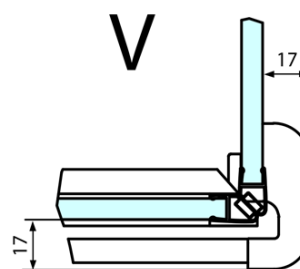

# Produktový list

Objednací kód: **FL1090LFL3590**

**FORTIS LINE** čtvercový sprchový kout 900x900 mm, L  
varianta

Dveře	A (mm)	B (mm)	C (mm)
FL1080	785-801	≈ 200	779-795
FL1090	885-901	≈ 300	879-895
FL1010	985-1001	≈ 400	979-995
FL1011	1085-1101	≈ 500	1079-1095
FL1012	1185-1201	≈ 600	1179-1195
FL1113	1285-1301	≈ 700	1279-1295
FL1114	1385-1401	≈ 800	1379-1395
FL1115	1485-1501	≈ 900	1479-1495

Boční stěna	E	D
FL3580	785-801	779-795
FL3590	885-901	879-895
FL3510	985-1001	979-995

Stavební připravenost pro montáž na dlažbu  
 kóty x,y = Rozměr k vnitřní straně skla

Construction readiness for floor mounting  
 dimensions x, y = Dimension to the inside of the glass

Dveře	X (mm)	B (mm)
FL1080	768	≈ 200
FL1090	868	≈ 300
FL1010	968	≈ 400
FL1011	1068	≈ 500
FL1012	1168	≈ 600
FL1113	1268	≈ 700
FL1114	1368	≈ 800
FL1115	1468	≈ 900

Boční stěna	Y
FL3580	768
FL3590	868
FL3510	968
FL3511	1068
FL3512	1168