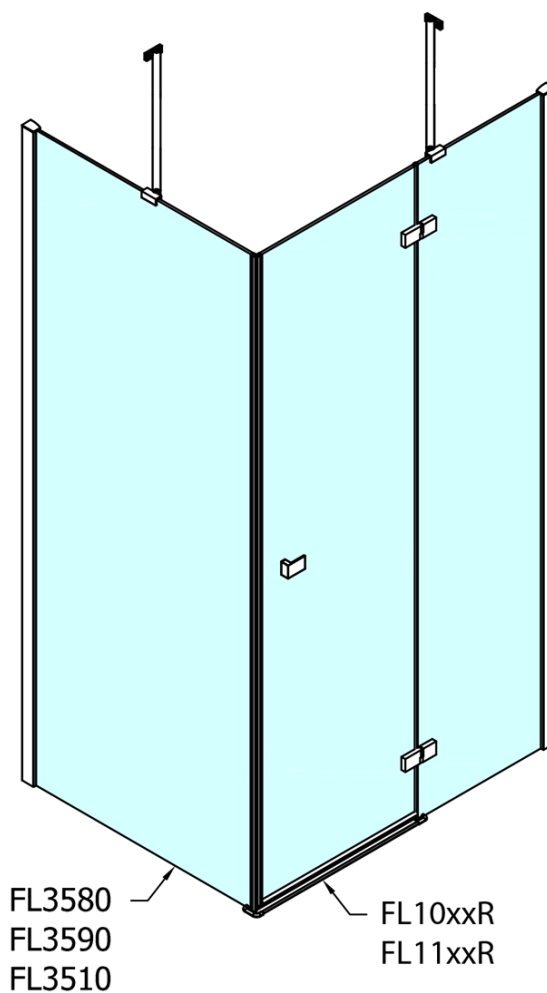

Produktový list

Objednací kód: **FL1090RFL3590**

FORTIS LINE čtvercový sprchový kout 900x900 mm, R
varianta

Dveře	A (mm)	B (mm)	C (mm)
FL1080	785-801	≈ 200	779-795
FL1090	885-901	≈ 300	879-895
FL1010	985-1001	≈ 400	979-995
FL1011	1085-1101	≈ 500	1079-1095
FL1012	1185-1201	≈ 600	1179-1195
FL1113	1285-1301	≈ 700	1279-1295
FL1114	1385-1401	≈ 800	1379-1395
FL1115	1485-1501	≈ 900	1479-1495

Boční stěna	E	D
FL3580	785-801	779-795
FL3590	885-901	879-895
FL3510	985-1001	979-995

Stavební připravenost pro montáž na dlažbu
 kóty x, y = Rozměr k vnitřní straně skla

Construction readiness for floor mounting
 dimensions x, y = Dimension to the inside of the glass

Dveře	X (mm)	B (mm)
FL1080	768	≈ 200
FL1090	868	≈ 300
FL1010	968	≈ 400
FL1011	1068	≈ 500
FL1012	1168	≈ 600
FL1113	1268	≈ 700
FL1114	1368	≈ 800
FL1115	1468	≈ 900

Boční stěna	Y
FL3580	768
FL3590	868
FL3510	968
FL3511	1068
FL3512	1168