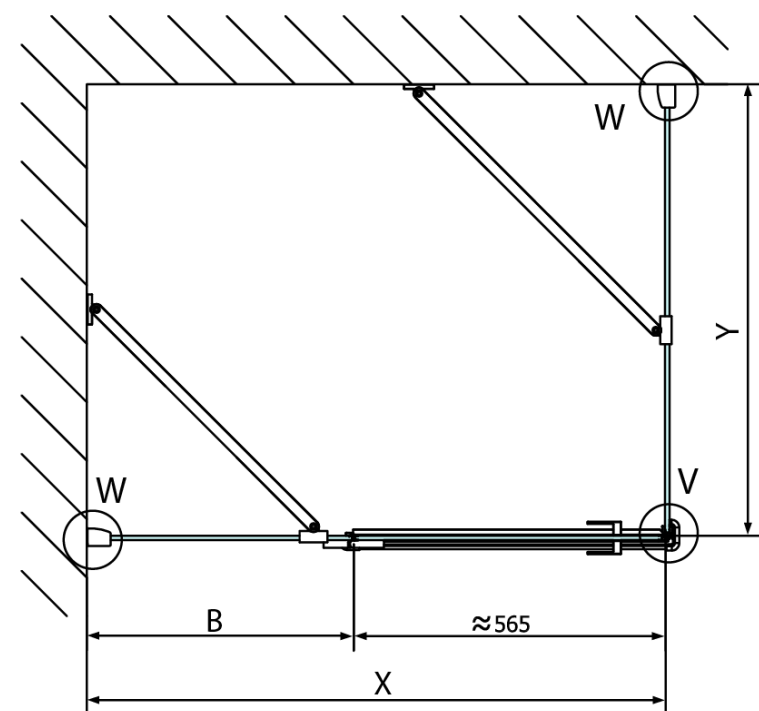

Produktový list

Objednací kód: **FL1090RFL3590**

FORTIS LINE čtvercový sprchový kout 900x900 mm, R
varianta

Dveře	A (mm)	B (mm)	C (mm)
FL1080	785-801	≈ 200	779-795
FL1090	885-901	≈ 300	879-895
FL1010	985-1001	≈ 400	979-995
FL1011	1085-1101	≈ 500	1079-1095
FL1012	1185-1201	≈ 600	1179-1195
FL1113	1285-1301	≈ 700	1279-1295
FL1114	1385-1401	≈ 800	1379-1395
FL1115	1485-1501	≈ 900	1479-1495

Boční stěna	E	D
FL3580	785-801	779-795
FL3590	885-901	879-895
FL3510	985-1001	979-995

Stavební připravenost pro montáž na dlažbu
 kóty x, y = Rozměr k vnitřní straně skla

Construction readiness for floor mounting
 dimensions x, y = Dimension to the inside of the glass

Dveře	X (mm)	B (mm)
FL1080	768	≈ 200
FL1090	868	≈ 300
FL1010	968	≈ 400
FL1011	1068	≈ 500
FL1012	1168	≈ 600
FL1113	1268	≈ 700
FL1114	1368	≈ 800
FL1115	1468	≈ 900

Boční stěna	Y
FL3580	768
FL3590	868
FL3510	968
FL3511	1068
FL3512	1168