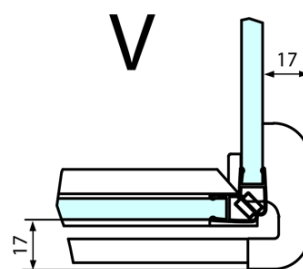

Produktový list

Objednací kód: **FL1090RFL3590**

FORTIS LINE čtvercový sprchový kout 900x900 mm, R
varianta

Dveře	A (mm)	B (mm)	C (mm)
FL1080	785-801	≈ 200	779-795
FL1090	885-901	≈ 300	879-895
FL1010	985-1001	≈ 400	979-995
FL1011	1085-1101	≈ 500	1079-1095
FL1012	1185-1201	≈ 600	1179-1195
FL1113	1285-1301	≈ 700	1279-1295
FL1114	1385-1401	≈ 800	1379-1395
FL1115	1485-1501	≈ 900	1479-1495

Boční stěna	E	D
FL3580	785-801	779-795
FL3590	885-901	879-895
FL3510	985-1001	979-995

Stavební připravenost pro montáž na dlažbu
 kóty x, y = Rozměr k vnitřní straně skla

Construction readiness for floor mounting
 dimensions x, y = Dimension to the inside of the glass

Dveře	X (mm)	B (mm)
FL1080	768	≈ 200
FL1090	868	≈ 300
FL1010	968	≈ 400
FL1011	1068	≈ 500
FL1012	1168	≈ 600
FL1113	1268	≈ 700
FL1114	1368	≈ 800
FL1115	1468	≈ 900

Boční stěna	Y
FL3580	768
FL3590	868
FL3510	968
FL3511	1068
FL3512	1168