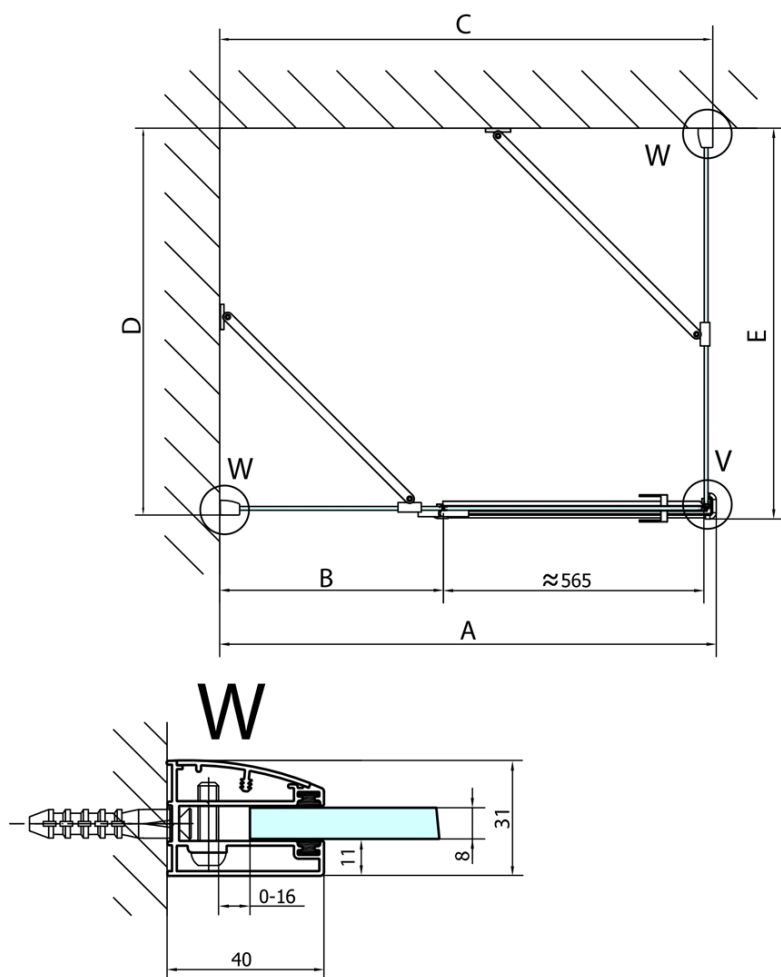

Produktový list

Objednací kód: **FL1090RFL3590**

FORTIS LINE čtvercový sprchový kout 900x900 mm, R
varianta

Dveře	A (mm)	B (mm)	C (mm)
FL1080	785-801	≈ 200	779-795
FL1090	885-901	≈ 300	879-895
FL1010	985-1001	≈ 400	979-995
FL1011	1085-1101	≈ 500	1079-1095
FL1012	1185-1201	≈ 600	1179-1195
FL1113	1285-1301	≈ 700	1279-1295
FL1114	1385-1401	≈ 800	1379-1395
FL1115	1485-1501	≈ 900	1479-1495

Boční stěna	E	D
FL3580	785-801	779-795
FL3590	885-901	879-895
FL3510	985-1001	979-995

Stavební připravenost pro montáž na dlažbu
 kóty x, y = Rozměr k vnitřní straně skla

Construction readiness for floor mounting
 dimensions x, y = Dimension to the inside of the glass

Dveře	X (mm)	B (mm)
FL1080	768	≈ 200
FL1090	868	≈ 300
FL1010	968	≈ 400
FL1011	1068	≈ 500
FL1012	1168	≈ 600
FL1113	1268	≈ 700
FL1114	1368	≈ 800
FL1115	1468	≈ 900

Boční stěna	Y
FL3580	768
FL3590	868
FL3510	968
FL3511	1068
FL3512	1168