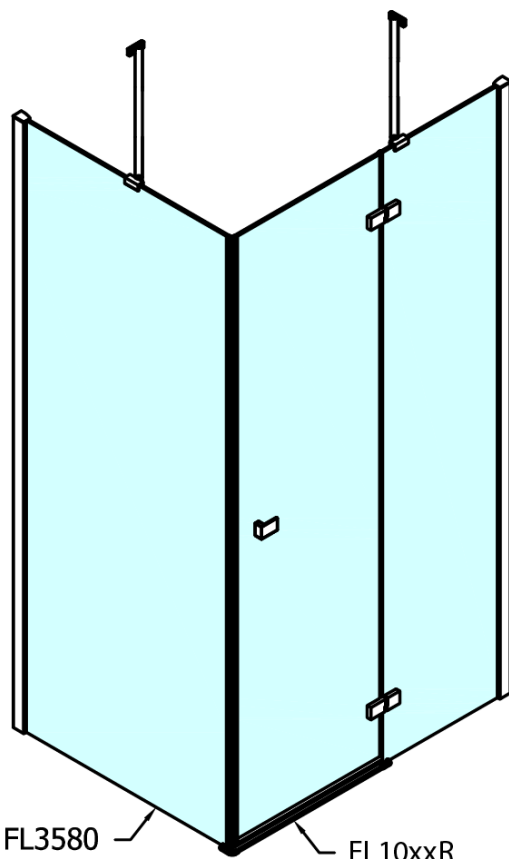

Produktový list

Objednací kód: **FL1010LFL3511**

FORTIS LINE obdélníkový sprchový kout 1000x1100 mm, L varianta

Dveře	A (mm)	B (mm)	C (mm)
FL1080	785-801	≈ 200	779-795
FL1090	885-901	≈ 300	879-895
FL1010	985-1001	≈ 400	979-995
FL1011	1085-1101	≈ 500	1079-1095
FL1012	1185-1201	≈ 600	1179-1195
FL1113	1285-1301	≈ 700	1279-1295
FL1114	1385-1401	≈ 800	1379-1395
FL1115	1485-1501	≈ 900	1479-1495

Boční stěna	E	D
FL3580	785-801	779-795
FL3590	885-901	879-895
FL3510	985-1001	979-995
FL3511	1085-1101	1079-1095
FL3512	1185-1201	1179-1195

FL10xxL
FL11xxL

FL3580
FL3590
FL3510
FL3511
FL3512

FL3580
FL3590
FL3510
FL3511
FL3512

FL10xxR
FL11xxR

Stavební připravenost pro montáž na dlažbu
kóty x, y = Rozměr k vnitřní straně skla

Construction readiness for floor mounting
dimensions x, y = Dimension to the inside of the glass

Dveře	X (mm)	B (mm)
FL1080	768	≈ 200
FL1090	868	≈ 300
FL1010	968	≈ 400
FL1011	1068	≈ 500
FL1012	1168	≈ 600
FL1113	1268	≈ 700
FL1114	1368	≈ 800
FL1115	1468	≈ 900

Boční stěna	Y
FL3580	768
FL3590	868
FL3510	968
FL3511	1068
FL3512	1168