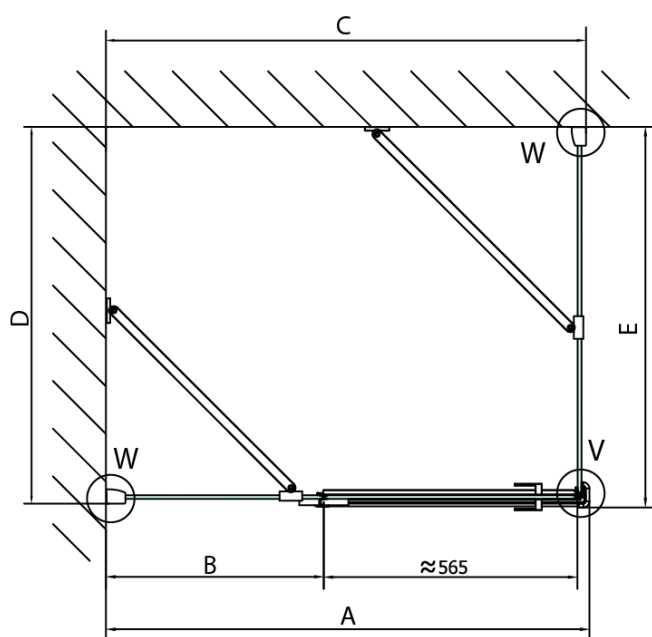

Produktový list

Objednací kód: **FL1010LFL3511**

FORTIS LINE obdélníkový sprchový kout 1000x1100 mm, L varianta

Dveře	A (mm)	B (mm)	C (mm)
FL1080	785-801	≈ 200	779-795
FL1090	885-901	≈ 300	879-895
FL1010	985-1001	≈ 400	979-995
FL1011	1085-1101	≈ 500	1079-1095
FL1012	1185-1201	≈ 600	1179-1195
FL1113	1285-1301	≈ 700	1279-1295
FL1114	1385-1401	≈ 800	1379-1395
FL1115	1485-1501	≈ 900	1479-1495

Boční stěna	E	D
FL3580	785-801	779-795
FL3590	885-901	879-895
FL3510	985-1001	979-995
FL3511	1085-1101	1079-1095
FL3512	1185-1201	1179-1195

FL10xxL
FL11xxL

FL3580
FL3590
FL3510
FL3511
FL3512

FL3580
FL3590
FL3510
FL3511
FL3512

FL10xxR
FL11xxR

Stavební připravenost pro montáž na dlažbu
kóty x, y = Rozměr k vnitřní straně skla

Construction readiness for floor mounting
dimensions x, y = Dimension to the inside of the glass

Dveře	X (mm)	B (mm)
FL1080	768	≈ 200
FL1090	868	≈ 300
FL1010	968	≈ 400
FL1011	1068	≈ 500
FL1012	1168	≈ 600
FL1113	1268	≈ 700
FL1114	1368	≈ 800
FL1115	1468	≈ 900

Boční stěna	Y
FL3580	768
FL3590	868
FL3510	968
FL3511	1068
FL3512	1168