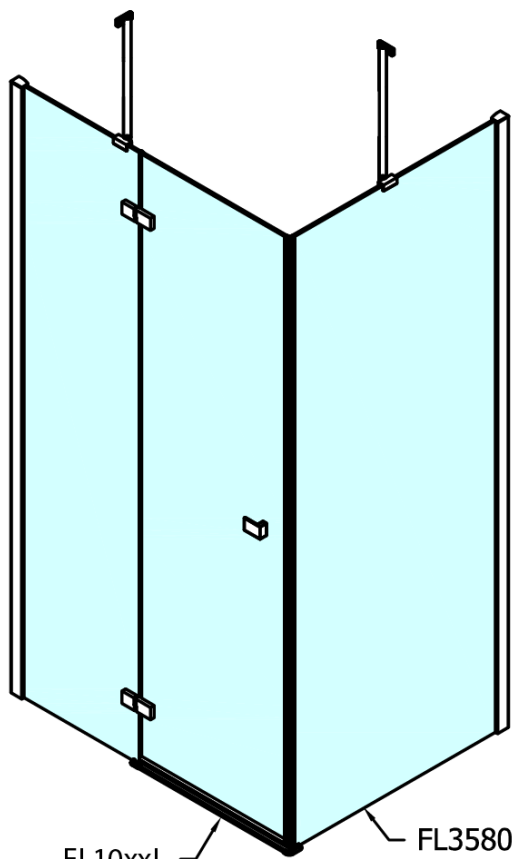

Produktový list

Objednací kód: **FL1010LFL3511**

FORTIS LINE obdélníkový sprchový kout 1000x1100 mm, L varianta

Dveře	A (mm)	B (mm)	C (mm)
FL1080	785-801	≈ 200	779-795
FL1090	885-901	≈ 300	879-895
FL1010	985-1001	≈ 400	979-995
FL1011	1085-1101	≈ 500	1079-1095
FL1012	1185-1201	≈ 600	1179-1195
FL1113	1285-1301	≈ 700	1279-1295
FL1114	1385-1401	≈ 800	1379-1395
FL1115	1485-1501	≈ 900	1479-1495

Boční stěna	E	D
FL3580	785-801	779-795
FL3590	885-901	879-895
FL3510	985-1001	979-995
FL3511	1085-1101	1079-1095
FL3512	1185-1201	1179-1195

FL10xxL
FL11xxL

FL3580
FL3590
FL3510
FL3511
FL3512

FL3580
FL3590
FL3510
FL3511
FL3512

FL10xxR
FL11xxR

Stavební připravenost pro montáž na dlažbu
kóty x, y = Rozměr k vnitřní straně skla

Construction readiness for floor mounting
dimensions x, y = Dimension to the inside of the glass

Dveře	X (mm)	B (mm)
FL1080	768	≈ 200
FL1090	868	≈ 300
FL1010	968	≈ 400
FL1011	1068	≈ 500
FL1012	1168	≈ 600
FL1113	1268	≈ 700
FL1114	1368	≈ 800
FL1115	1468	≈ 900

Boční stěna	Y
FL3580	768
FL3590	868
FL3510	968
FL3511	1068
FL3512	1168