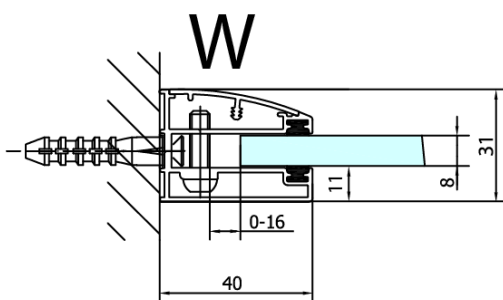

Produktový list

Objednací kód: **FL1010LFL3511**

FORTIS LINE obdélníkový sprchový kout 1000x1100 mm, L varianta

Dveře	A (mm)	B (mm)	C (mm)
FL1080	785-801	≈ 200	779-795
FL1090	885-901	≈ 300	879-895
FL1010	985-1001	≈ 400	979-995
FL1011	1085-1101	≈ 500	1079-1095
FL1012	1185-1201	≈ 600	1179-1195
FL1113	1285-1301	≈ 700	1279-1295
FL1114	1385-1401	≈ 800	1379-1395
FL1115	1485-1501	≈ 900	1479-1495

Boční stěna	E	D
FL3580	785-801	779-795
FL3590	885-901	879-895
FL3510	985-1001	979-995
FL3511	1085-1101	1079-1095
FL3512	1185-1201	1179-1195

FL10xxL
FL11xxL

FL3580
FL3590
FL3510
FL3511
FL3512

FL3580
FL3590
FL3510
FL3511
FL3512

FL10xxR
FL11xxR

Stavební připravenost pro montáž na dlažbu
kóty x, y = Rozměr k vnitřní straně skla

Construction readiness for floor mounting
dimensions x, y = Dimension to the inside of the glass

Dveře	X (mm)	B (mm)
FL1080	768	≈ 200
FL1090	868	≈ 300
FL1010	968	≈ 400
FL1011	1068	≈ 500
FL1012	1168	≈ 600
FL1113	1268	≈ 700
FL1114	1368	≈ 800
FL1115	1468	≈ 900