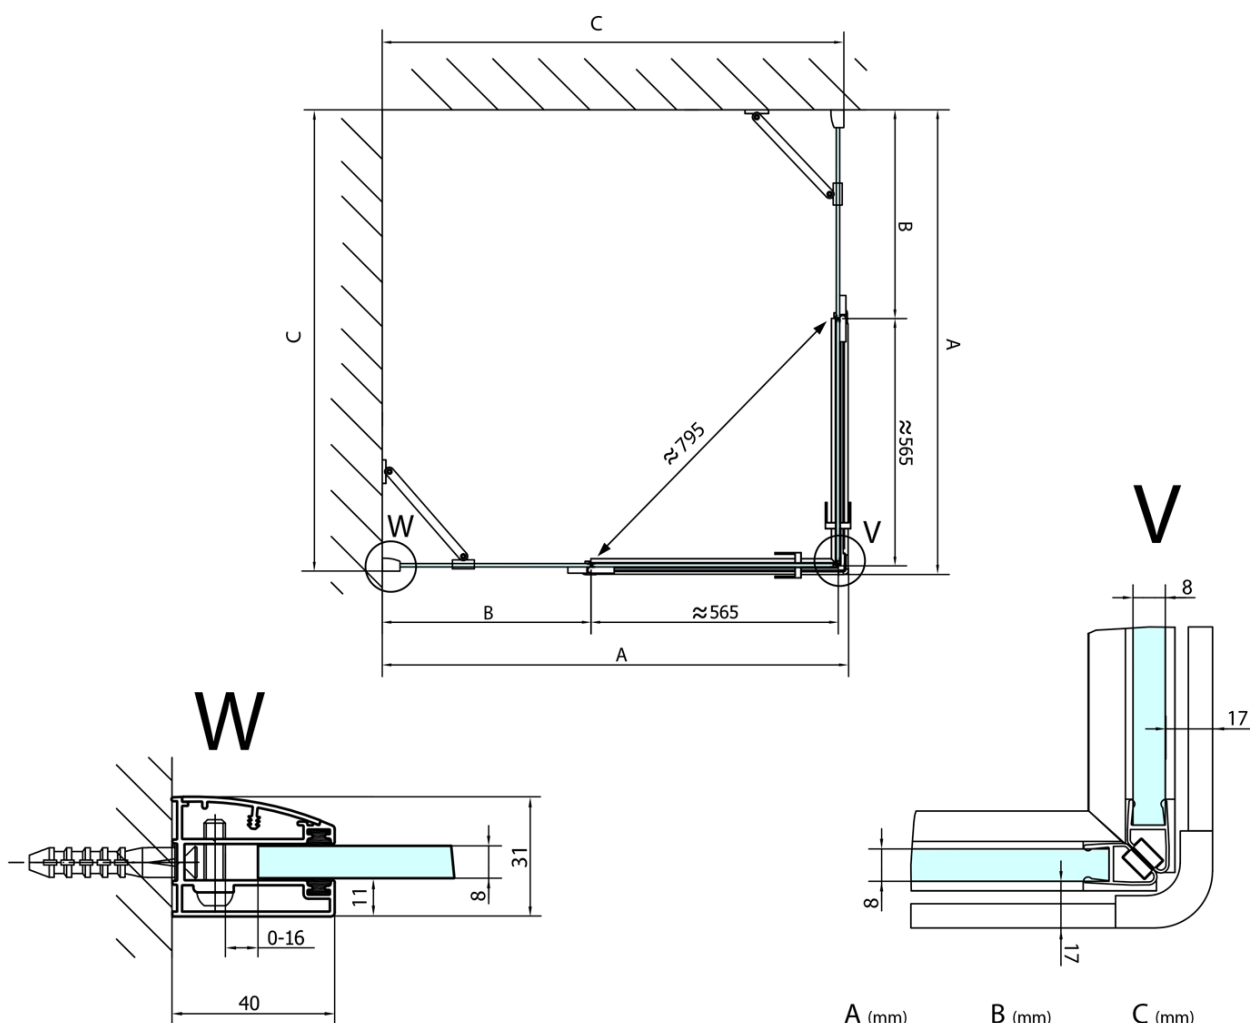

Produktový list

Objednací kód: **FL1010LFL1011R**

FORTIS LINE obdélníkový sprchový kout 1000x1100 mm,
rohový vstup

FL10xxL
FL11xxL

FL10xxR
FL11xxR

	A (mm)	B (mm)	C (mm)
FL1080	785-801	≈ 210	779-795
FL1090	885-901	≈ 310	879-895
FL1010	985-1001	≈ 410	979-995
FL1011	1085-1101	≈ 510	1079-1095
FL1012	1185-1201	≈ 610	1179-1195
FL1113	1285-1301	≈ 710	1279-1295
FL1114	1385-1401	≈ 810	1379-1395
FL1115	1485-1501	≈ 910	1479-1495