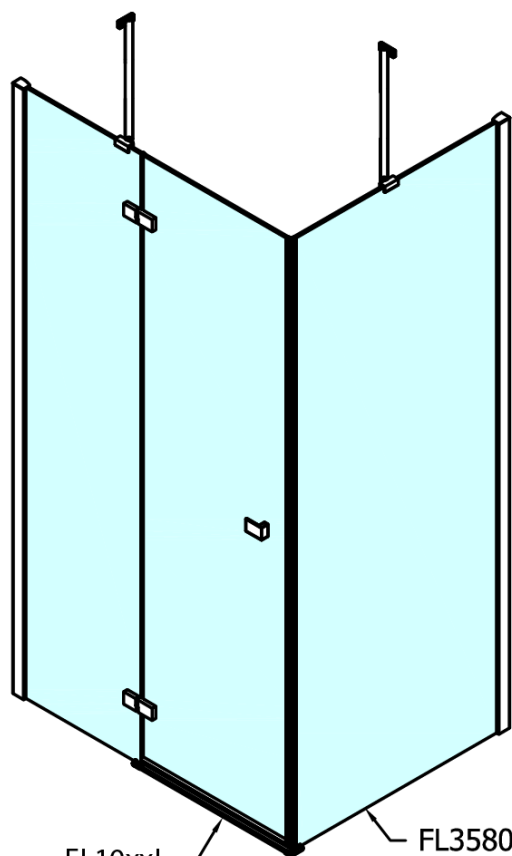

# Produktový list

Objednací kód: **FL1010RFL3512**

**FORTIS LINE** obdélníkový sprchový kout 1000x1200 mm,  
R varianta

FL10xxL  
FL11xxL

FL3580  
FL3590  
FL3510  
FL3511  
FL3512

FL3580  
FL3590  
FL3510  
FL3511  
FL3512

FL10xxR  
FL11xxR

Dveře	A (mm)	B (mm)	C (mm)
FL1080	785-801	≈ 200	779-795
FL1090	885-901	≈ 300	879-895
FL1010	985-1001	≈ 400	979-995
FL1011	1085-1101	≈ 500	1079-1095
FL1012	1185-1201	≈ 600	1179-1195
FL1113	1285-1301	≈ 700	1279-1295
FL1114	1385-1401	≈ 800	1379-1395
FL1115	1485-1501	≈ 900	1479-1495

Boční stěna	E	D
FL3580	785-801	779-795
FL3590	885-901	879-895
FL3510	985-1001	979-995
FL3511	1085-1101	1079-1095
FL3512	1185-1201	1179-1195

Stavební připravenost pro montáž na dlažbu  
 kóty  $x, y$  = Rozměr k vnitřní straně skla

Construction readiness for floor mounting  
 dimensions  $x, y$  = Dimension to the inside of the glass

Dveře	X (mm)	B (mm)
FL1080	768	≈ 200
FL1090	868	≈ 300
FL1010	968	≈ 400
FL1011	1068	≈ 500
FL1012	1168	≈ 600
FL1113	1268	≈ 700
FL1114	1368	≈ 800
FL1115	1468	≈ 900