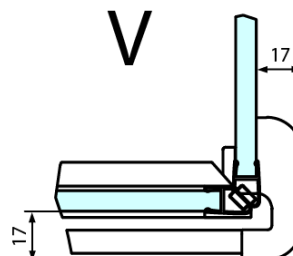

FL10xxR  
FL11xxR

Dveře	A (mm)	B (mm)	C (mm)
FL1080	785-801	≈ 200	779-795
FL1090	885-901	≈ 300	879-895
FL1010	985-1001	≈ 400	979-995
FL1011	1085-1101	≈ 500	1079-1095
FL1012	1185-1201	≈ 600	1179-1195
FL1113	1285-1301	≈ 700	1279-1295
FL1114	1385-1401	≈ 800	1379-1395
FL1115	1485-1501	≈ 900	1479-1495

Boční stěna	E	D
FL3580	785-801	779-795
FL3590	885-901	879-895
FL3510	985-1001	979-995
FL3511	1085-1101	1079-1095
FL3512	1185-1201	1179-1195

Stavební připravenost pro montáž na dlažbu  
 kóty  $x, y$  = Rozměr k vnitřní straně skla

Construction readiness for floor mounting  
 dimensions  $x, y$  = Dimension to the inside of the glass

Dveře	X (mm)	B (mm)
FL1080	768	≈ 200
FL1090	868	≈ 300
FL1010	968	≈ 400
FL1011	1068	≈ 500
FL1012	1168	≈ 600
FL1113	1268	≈ 700
FL1114	1368	≈ 800
FL1115	1468	≈ 900