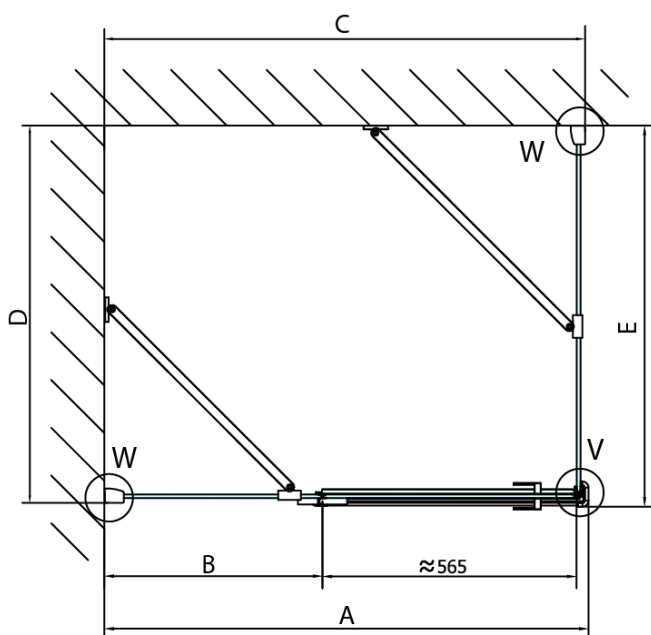

# Produktový list

Objednací kód: **FL1010RFL3512**

**FORTIS LINE** obdélníkový sprchový kout 1000x1200 mm,  
R varianta

FL10xxL  
FL11xxL

FL3580  
FL3590  
FL3510  
FL3511  
FL3512

FL3580  
FL3590  
FL3510  
FL3511  
FL3512

FL10xxR  
FL11xxR

Dveře	A (mm)	B (mm)	C (mm)
FL1080	785-801	≈ 200	779-795
FL1090	885-901	≈ 300	879-895
FL1010	985-1001	≈ 400	979-995
FL1011	1085-1101	≈ 500	1079-1095
FL1012	1185-1201	≈ 600	1179-1195
FL1113	1285-1301	≈ 700	1279-1295
FL1114	1385-1401	≈ 800	1379-1395
FL1115	1485-1501	≈ 900	1479-1495

Boční stěna	E	D
FL3580	785-801	779-795
FL3590	885-901	879-895
FL3510	985-1001	979-995
FL3511	1085-1101	1079-1095
FL3512	1185-1201	1179-1195

Stavební připravenost pro montáž na dlažbu  
 kóty  $x, y$  = Rozměr k vnitřní straně skla

Construction readiness for floor mounting  
 dimensions  $x, y$  = Dimension to the inside of the glass

Dveře	X (mm)	B (mm)
FL1080	768	≈ 200
FL1090	868	≈ 300
FL1010	968	≈ 400
FL1011	1068	≈ 500
FL1012	1168	≈ 600
FL1113	1268	≈ 700
FL1114	1368	≈ 800
FL1115	1468	≈ 900