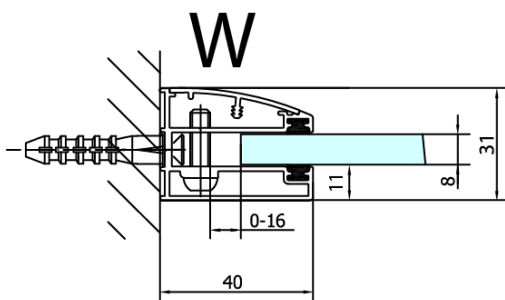

# Produktový list

Objednací kód: **FL1010RFL3512**

**FORTIS LINE** obdélníkový sprchový kout 1000x1200 mm,  
R varianta

FL10xxL  
FL11xxL

FL3580  
FL3590  
FL3510  
FL3511  
FL3512

FL3580  
FL3590  
FL3510  
FL3511  
FL3512

FL10xxR  
FL11xxR

Dveře	A (mm)	B (mm)	C (mm)
FL1080	785-801	≈ 200	779-795
FL1090	885-901	≈ 300	879-895
FL1010	985-1001	≈ 400	979-995
FL1011	1085-1101	≈ 500	1079-1095
FL1012	1185-1201	≈ 600	1179-1195
FL1113	1285-1301	≈ 700	1279-1295
FL1114	1385-1401	≈ 800	1379-1395
FL1115	1485-1501	≈ 900	1479-1495

Boční stěna	E	D
FL3580	785-801	779-795
FL3590	885-901	879-895
FL3510	985-1001	979-995
FL3511	1085-1101	1079-1095
FL3512	1185-1201	1179-1195

Stavební připravenost pro montáž na dlažbu  
 kóty  $x, y$  = Rozměr k vnitřní straně skla

Construction readiness for floor mounting  
 dimensions  $x, y$  = Dimension to the inside of the glass

Dveře	X (mm)	B (mm)
FL1080	768	≈ 200
FL1090	868	≈ 300
FL1010	968	≈ 400
FL1011	1068	≈ 500
FL1012	1168	≈ 600
FL1113	1268	≈ 700
FL1114	1368	≈ 800
FL1115	1468	≈ 900