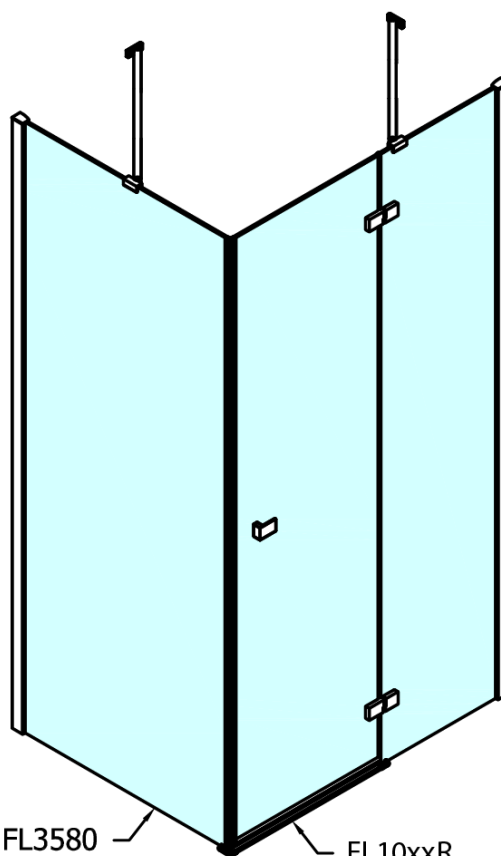

# Produktový list

Objednací kód: **FL1010RFL3512**

**FORTIS LINE** obdélníkový sprchový kout 1000x1200 mm,  
R varianta

FL10xxL  
FL11xxL

FL3580  
FL3590  
FL3510  
FL3511  
FL3512

FL3580  
FL3590  
FL3510  
FL3511  
FL3512

FL10xxR  
FL11xxR

Dveře	A (mm)	B (mm)	C (mm)
FL1080	785-801	≈ 200	779-795
FL1090	885-901	≈ 300	879-895
FL1010	985-1001	≈ 400	979-995
FL1011	1085-1101	≈ 500	1079-1095
FL1012	1185-1201	≈ 600	1179-1195
FL1113	1285-1301	≈ 700	1279-1295
FL1114	1385-1401	≈ 800	1379-1395
FL1115	1485-1501	≈ 900	1479-1495

Boční stěna	E	D
FL3580	785-801	779-795
FL3590	885-901	879-895
FL3510	985-1001	979-995
FL3511	1085-1101	1079-1095
FL3512	1185-1201	1179-1195

Stavební připravenost pro montáž na dlažbu  
 kóty  $x, y$  = Rozměr k vnitřní straně skla

Construction readiness for floor mounting  
 dimensions  $x, y$  = Dimension to the inside of the glass

Dveře	X (mm)	B (mm)
FL1080	768	≈ 200
FL1090	868	≈ 300
FL1010	968	≈ 400
FL1011	1068	≈ 500
FL1012	1168	≈ 600
FL1113	1268	≈ 700
FL1114	1368	≈ 800
FL1115	1468	≈ 900