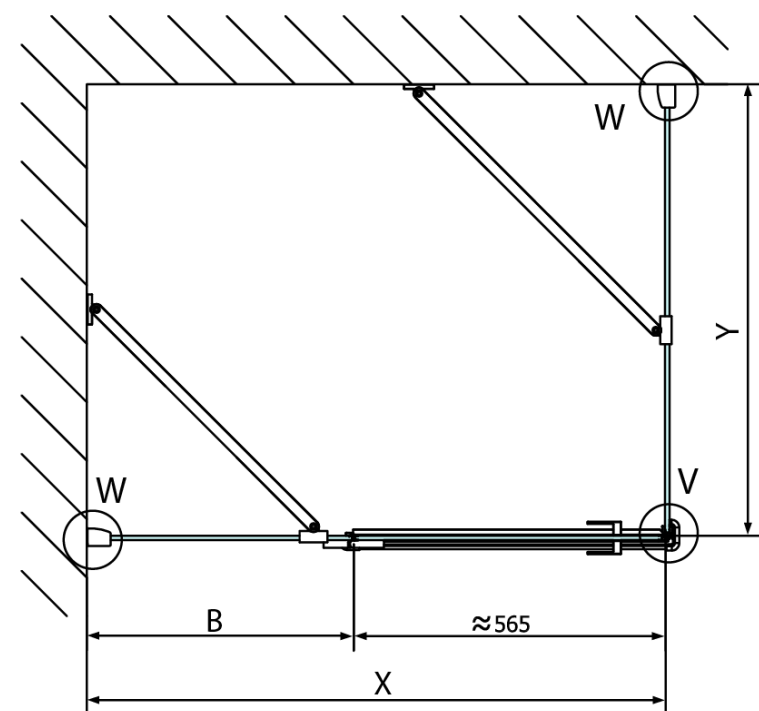

# Produktový list

Objednací kód: **FL1010RFL3512**

**FORTIS LINE** obdélníkový sprchový kout 1000x1200 mm,  
R varianta

FL10xxL  
FL11xxL

FL3580  
FL3590  
FL3510  
FL3511  
FL3512

FL3580  
FL3590  
FL3510  
FL3511  
FL3512

FL10xxR  
FL11xxR

Dveře	A (mm)	B (mm)	C (mm)
FL1080	785-801	≈ 200	779-795
FL1090	885-901	≈ 300	879-895
FL1010	985-1001	≈ 400	979-995
FL1011	1085-1101	≈ 500	1079-1095
FL1012	1185-1201	≈ 600	1179-1195
FL1113	1285-1301	≈ 700	1279-1295
FL1114	1385-1401	≈ 800	1379-1395
FL1115	1485-1501	≈ 900	1479-1495

Boční stěna	E	D
FL3580	785-801	779-795
FL3590	885-901	879-895
FL3510	985-1001	979-995
FL3511	1085-1101	1079-1095
FL3512	1185-1201	1179-1195

Stavební připravenost pro montáž na dlažbu  
 kóty  $x, y$  = Rozměr k vnitřní straně skla

Construction readiness for floor mounting  
 dimensions  $x, y$  = Dimension to the inside of the glass

Dveře	X (mm)	B (mm)
FL1080	768	≈ 200
FL1090	868	≈ 300
FL1010	968	≈ 400
FL1011	1068	≈ 500
FL1012	1168	≈ 600
FL1113	1268	≈ 700
FL1114	1368	≈ 800
FL1115	1468	≈ 900