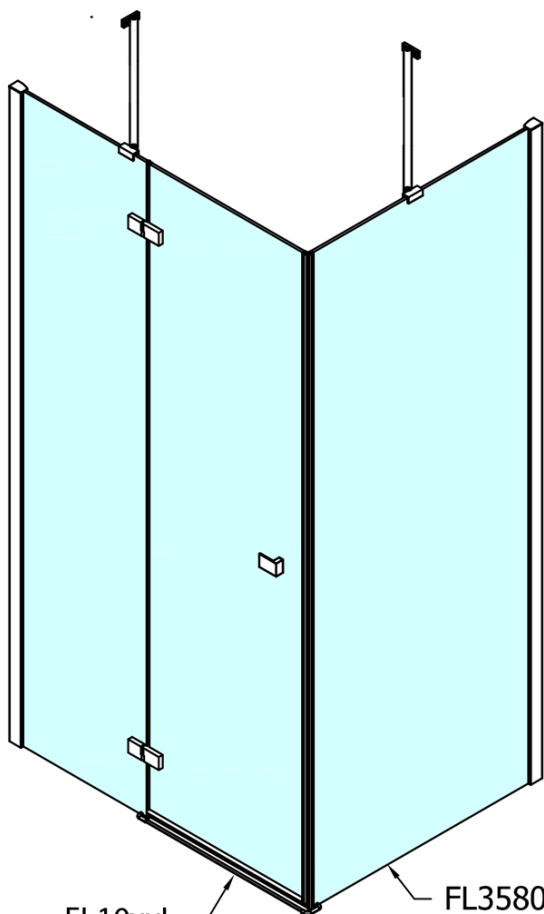

Produktový list

Objednací kód: **FL1010LFL3580**

FORTIS LINE obdélníkový sprchový kout 1000x800 mm, L varianta

FL10xxL
FL11xxL

FL3580
FL3590
FL3510

FL3580
FL3590
FL3510

FL10xxR
FL11xxR

Dveře	A (mm)	B (mm)	C (mm)
FL1080	785-801	≈ 200	779-795
FL1090	885-901	≈ 300	879-895
FL1010	985-1001	≈ 400	979-995
FL1011	1085-1101	≈ 500	1079-1095
FL1012	1185-1201	≈ 600	1179-1195
FL1113	1285-1301	≈ 700	1279-1295
FL1114	1385-1401	≈ 800	1379-1395
FL1115	1485-1501	≈ 900	1479-1495

Boční stěna	E	D
FL3580	785-801	779-795
FL3590	885-901	879-895
FL3510	985-1001	979-995

Stavební připravenost pro montáž na dlažbu
 kóty x,y = Rozměr k vnitřní straně skla

Construction readiness for floor mounting
 dimensions x, y = Dimension to the inside of the glass

Dveře	X (mm)	B (mm)
FL1080	768	≈ 200
FL1090	868	≈ 300
FL1010	968	≈ 400
FL1011	1068	≈ 500
FL1012	1168	≈ 600
FL1113	1268	≈ 700
FL1114	1368	≈ 800
FL1115	1468	≈ 900

Boční stěna	Y
FL3580	768
FL3590	868
FL3510	968
FL3511	1068
FL3512	1168