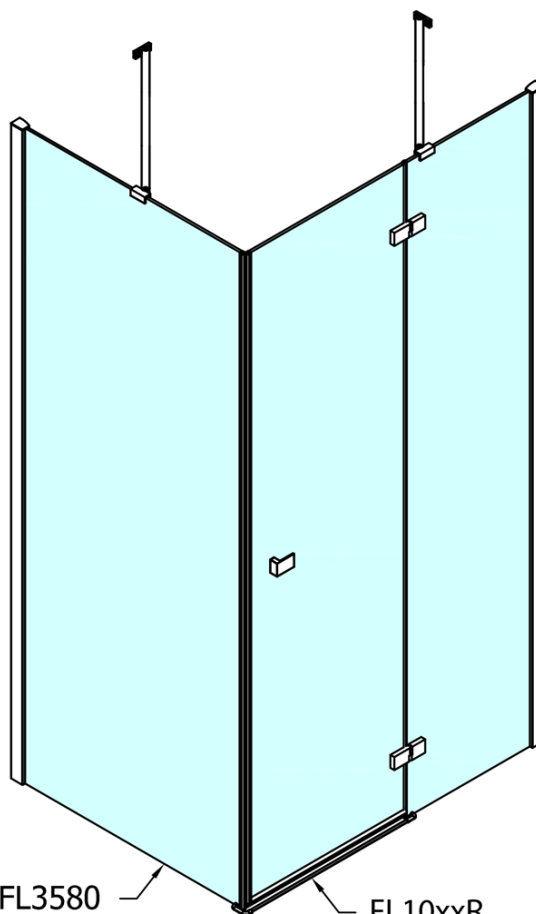

Produktový list

Objednací kód: **FL1010LFL3580**

FORTIS LINE obdélníkový sprchový kout 1000x800 mm, L varianta

FL10xxL
FL11xxL

FL3580
FL3590
FL3510

FL3580
FL3590
FL3510

FL10xxR
FL11xxR

Dveře	A (mm)	B (mm)	C (mm)
FL1080	785-801	≈ 200	779-795
FL1090	885-901	≈ 300	879-895
FL1010	985-1001	≈ 400	979-995
FL1011	1085-1101	≈ 500	1079-1095
FL1012	1185-1201	≈ 600	1179-1195
FL1113	1285-1301	≈ 700	1279-1295
FL1114	1385-1401	≈ 800	1379-1395
FL1115	1485-1501	≈ 900	1479-1495

Boční stěna	E	D
FL3580	785-801	779-795
FL3590	885-901	879-895
FL3510	985-1001	979-995

Stavební připravenost pro montáž na dlažbu
 kóty x,y = Rozměr k vnitřní straně skla

Construction readiness for floor mounting
 dimensions x, y = Dimension to the inside of the glass

Dveře	X (mm)	B (mm)
FL1080	768	≈ 200
FL1090	868	≈ 300
FL1010	968	≈ 400
FL1011	1068	≈ 500
FL1012	1168	≈ 600
FL1113	1268	≈ 700
FL1114	1368	≈ 800
FL1115	1468	≈ 900

Boční stěna	Y
FL3580	768
FL3590	868
FL3510	968
FL3511	1068
FL3512	1168