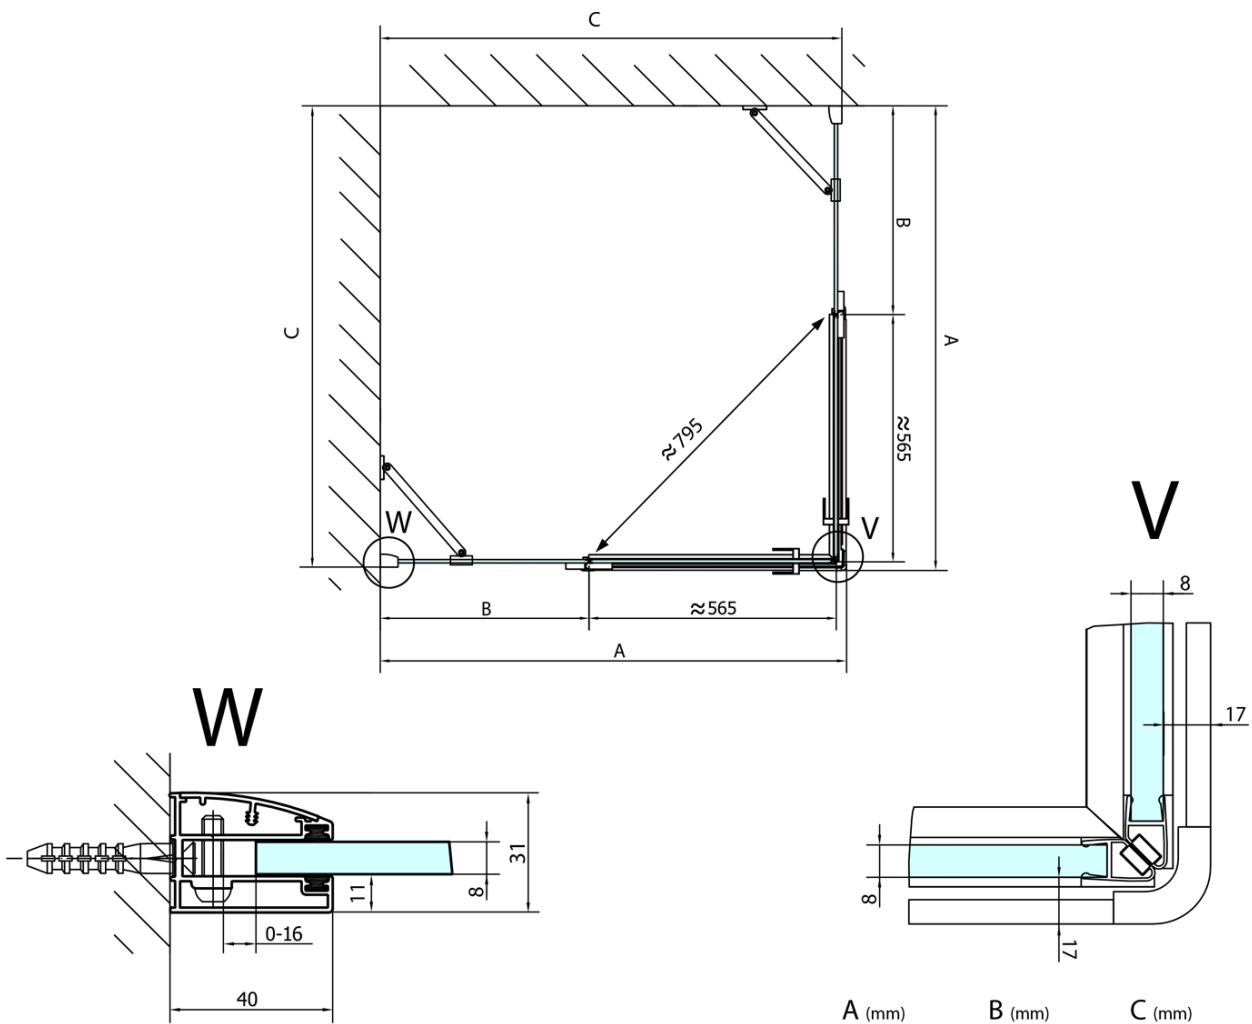

## Produktový list

Objednací kód: **FL1010LFL1090R**

**FORTIS LINE** obdélníkový sprchový kout 1000x900 mm,  
rohový vstup

FL10xxL  
FL11xxL

FL10xxR  
FL11xxR

	A (mm)	B (mm)	C (mm)
FL1080	785-801	≈ 210	779-795
FL1090	885-901	≈ 310	879-895
FL1010	985-1001	≈ 410	979-995
FL1011	1085-1101	≈ 510	1079-1095
FL1012	1185-1201	≈ 610	1179-1195
FL1113	1285-1301	≈ 710	1279-1295
FL1114	1385-1401	≈ 810	1379-1395
FL1115	1485-1501	≈ 910	1479-1495