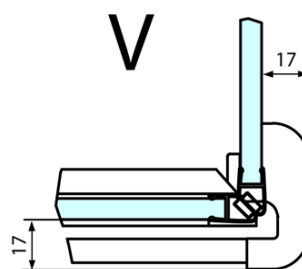

Produktový list

Objednací kód: **FL1011LFL3510**

FORTIS LINE obdélníkový sprchový kout 1100x1000 mm, L varianta

Dveře	A (mm)	B (mm)	C (mm)
FL1080	785-801	≈ 200	779-795
FL1090	885-901	≈ 300	879-895
FL1010	985-1001	≈ 400	979-995
FL1011	1085-1101	≈ 500	1079-1095
FL1012	1185-1201	≈ 600	1179-1195
FL1113	1285-1301	≈ 700	1279-1295
FL1114	1385-1401	≈ 800	1379-1395
FL1115	1485-1501	≈ 900	1479-1495

Boční stěna	E	D
FL3580	785-801	779-795
FL3590	885-901	879-895
FL3510	985-1001	979-995

Stavební připravenost pro montáž na dlažbu
 kóty x, y = Rozměr k vnitřní straně skla

Construction readiness for floor mounting
 dimensions x, y = Dimension to the inside of the glass

Dveře	X (mm)	B (mm)
FL1080	768	≈ 200
FL1090	868	≈ 300
FL1010	968	≈ 400
FL1011	1068	≈ 500
FL1012	1168	≈ 600
FL1113	1268	≈ 700
FL1114	1368	≈ 800
FL1115	1468	≈ 900

Boční stěna	Y
FL3580	768
FL3590	868
FL3510	968
FL3511	1068
FL3512	1168