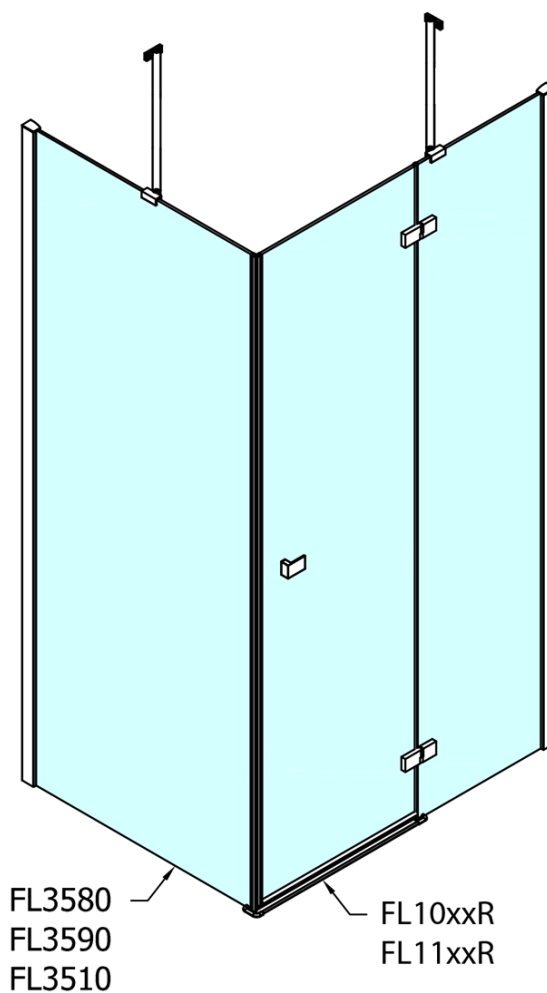

Produktový list

Objednací kód: **FL1011LFL3510**

FORTIS LINE obdélníkový sprchový kout 1100x1000 mm, L varianta

Dveře	A (mm)	B (mm)	C (mm)
FL1080	785-801	≈ 200	779-795
FL1090	885-901	≈ 300	879-895
FL1010	985-1001	≈ 400	979-995
FL1011	1085-1101	≈ 500	1079-1095
FL1012	1185-1201	≈ 600	1179-1195
FL1113	1285-1301	≈ 700	1279-1295
FL1114	1385-1401	≈ 800	1379-1395
FL1115	1485-1501	≈ 900	1479-1495

Boční stěna	E	D
FL3580	785-801	779-795
FL3590	885-901	879-895
FL3510	985-1001	979-995

Stavební připravenost pro montáž na dlažbu
 kóty x, y = Rozměr k vnitřní straně skla

Construction readiness for floor mounting
 dimensions x, y = Dimension to the inside of the glass

Dveře	X (mm)	B (mm)
FL1080	768	≈ 200
FL1090	868	≈ 300
FL1010	968	≈ 400
FL1011	1068	≈ 500
FL1012	1168	≈ 600
FL1113	1268	≈ 700
FL1114	1368	≈ 800
FL1115	1468	≈ 900

Boční stěna	Y
FL3580	768
FL3590	868
FL3510	968
FL3511	1068
FL3512	1168