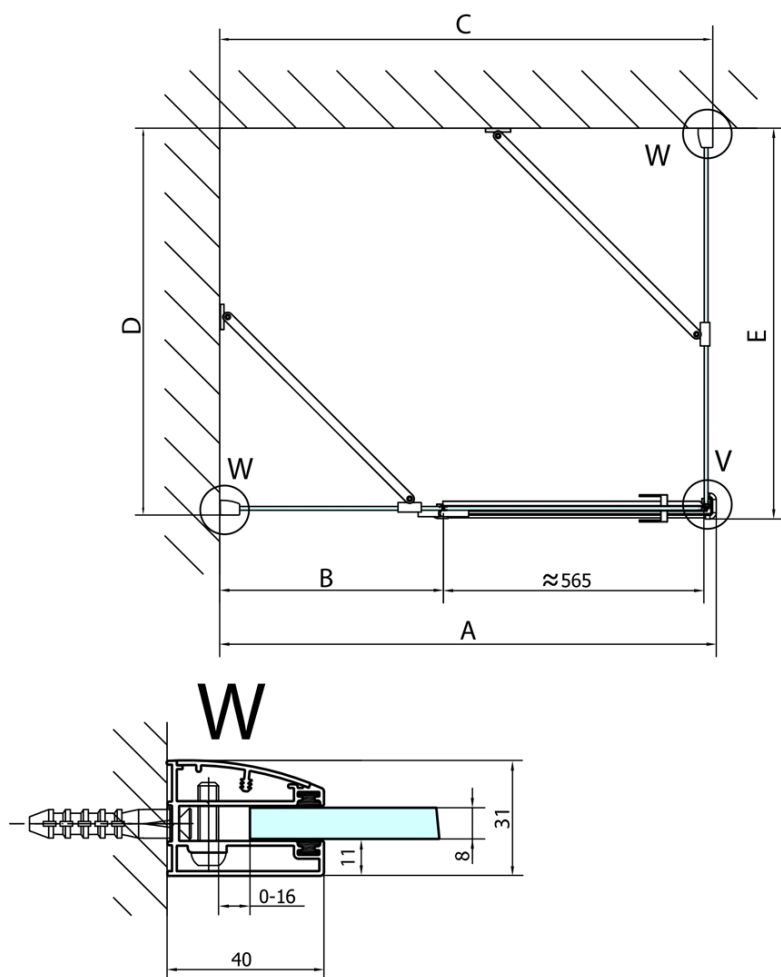

Produktový list

Objednací kód: **FL1011LFL3510**

FORTIS LINE obdélníkový sprchový kout 1100x1000 mm, L varianta

Dveře	A (mm)	B (mm)	C (mm)
FL1080	785-801	≈ 200	779-795
FL1090	885-901	≈ 300	879-895
FL1010	985-1001	≈ 400	979-995
FL1011	1085-1101	≈ 500	1079-1095
FL1012	1185-1201	≈ 600	1179-1195
FL1113	1285-1301	≈ 700	1279-1295
FL1114	1385-1401	≈ 800	1379-1395
FL1115	1485-1501	≈ 900	1479-1495

Boční stěna	E	D
FL3580	785-801	779-795
FL3590	885-901	879-895
FL3510	985-1001	979-995

Stavební připravenost pro montáž na dlažbu
 kóty x, y = Rozměr k vnitřní straně skla

Construction readiness for floor mounting
 dimensions x, y = Dimension to the inside of the glass

Dveře	X (mm)	B (mm)
FL1080	768	≈ 200
FL1090	868	≈ 300
FL1010	968	≈ 400
FL1011	1068	≈ 500
FL1012	1168	≈ 600
FL1113	1268	≈ 700
FL1114	1368	≈ 800
FL1115	1468	≈ 900

Boční stěna	Y
FL3580	768
FL3590	868
FL3510	968
FL3511	1068
FL3512	1168