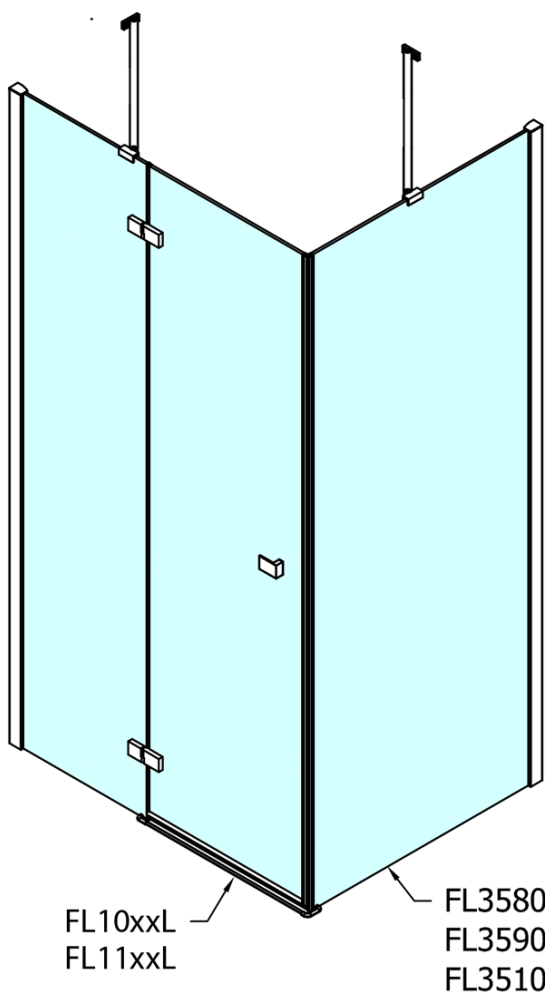

Produktový list

Objednací kód: **FL1011LFL3510**

FORTIS LINE obdélníkový sprchový kout 1100x1000 mm, L varianta

Dveře	A (mm)	B (mm)	C (mm)
FL1080	785-801	≈ 200	779-795
FL1090	885-901	≈ 300	879-895
FL1010	985-1001	≈ 400	979-995
FL1011	1085-1101	≈ 500	1079-1095
FL1012	1185-1201	≈ 600	1179-1195
FL1113	1285-1301	≈ 700	1279-1295
FL1114	1385-1401	≈ 800	1379-1395
FL1115	1485-1501	≈ 900	1479-1495

Boční stěna	E	D
FL3580	785-801	779-795
FL3590	885-901	879-895
FL3510	985-1001	979-995

Stavební připravenost pro montáž na dlažbu
 kóty x, y = Rozměr k vnitřní straně skla

Construction readiness for floor mounting
 dimensions x, y = Dimension to the inside of the glass

Dveře	X (mm)	B (mm)
FL1080	768	≈ 200
FL1090	868	≈ 300
FL1010	968	≈ 400
FL1011	1068	≈ 500
FL1012	1168	≈ 600
FL1113	1268	≈ 700
FL1114	1368	≈ 800
FL1115	1468	≈ 900

Boční stěna	Y
FL3580	768
FL3590	868
FL3510	968
FL3511	1068
FL3512	1168