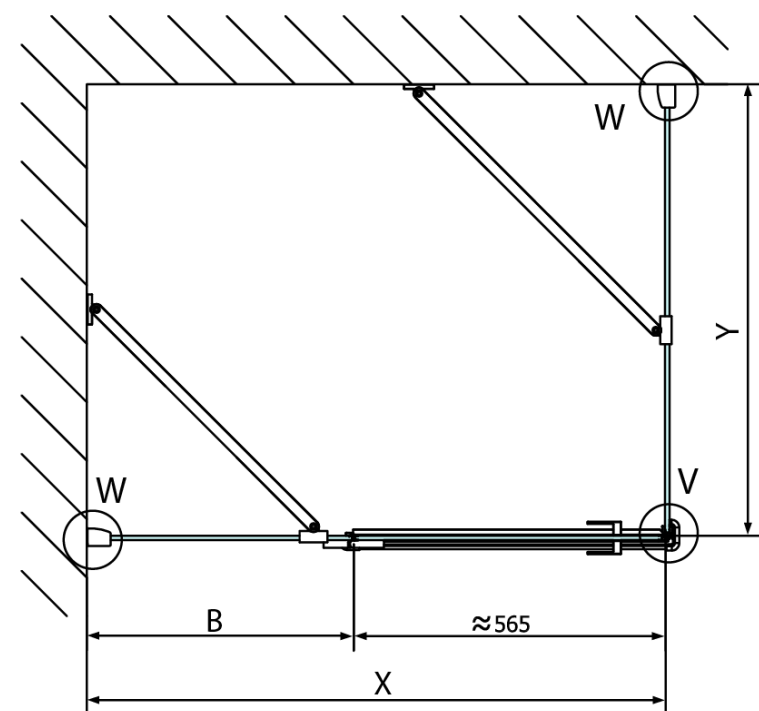

Produktový list

Objednací kód: **FL1011LFL3510**

FORTIS LINE obdélníkový sprchový kout 1100x1000 mm, L varianta

Dveře	A (mm)	B (mm)	C (mm)
FL1080	785-801	≈ 200	779-795
FL1090	885-901	≈ 300	879-895
FL1010	985-1001	≈ 400	979-995
FL1011	1085-1101	≈ 500	1079-1095
FL1012	1185-1201	≈ 600	1179-1195
FL1113	1285-1301	≈ 700	1279-1295
FL1114	1385-1401	≈ 800	1379-1395
FL1115	1485-1501	≈ 900	1479-1495

Boční stěna	E	D
FL3580	785-801	779-795
FL3590	885-901	879-895
FL3510	985-1001	979-995

Stavební připravenost pro montáž na dlažbu
 kóty x, y = Rozměr k vnitřní straně skla

Construction readiness for floor mounting
 dimensions x, y = Dimension to the inside of the glass

Dveře	X (mm)	B (mm)
FL1080	768	≈ 200
FL1090	868	≈ 300
FL1010	968	≈ 400
FL1011	1068	≈ 500
FL1012	1168	≈ 600
FL1113	1268	≈ 700
FL1114	1368	≈ 800
FL1115	1468	≈ 900

Boční stěna	Y
FL3580	768
FL3590	868
FL3510	968
FL3511	1068
FL3512	1168