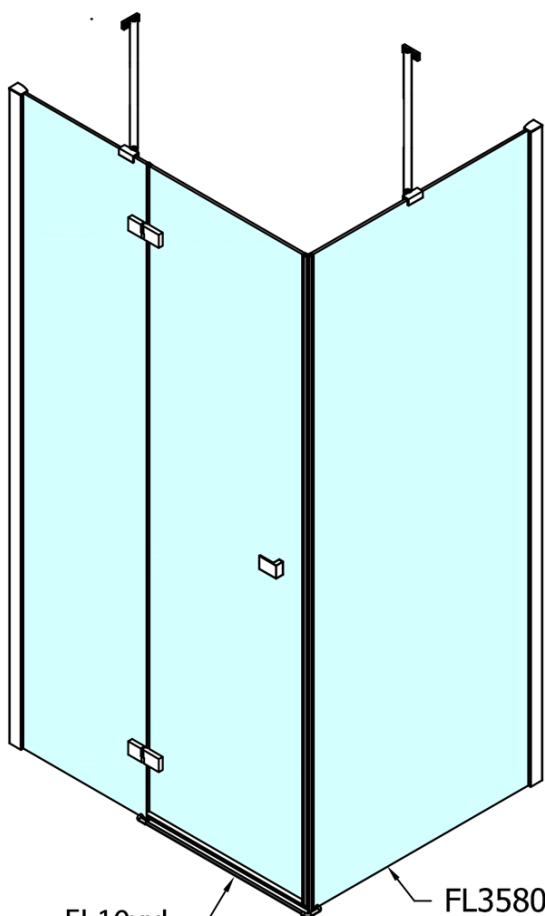

Produktový list

Objednací kód: **FL1011RFL3510**

FORTIS LINE obdélníkový sprchový kout 1100x1000 mm,
R varianta

FL10xxL
FL11xxL

FL3580
FL3590
FL3510

FL3580
FL3590
FL3510

FL10xxR
FL11xxR

Dveře	A (mm)	B (mm)	C (mm)
FL1080	785-801	≈ 200	779-795
FL1090	885-901	≈ 300	879-895
FL1010	985-1001	≈ 400	979-995
FL1011	1085-1101	≈ 500	1079-1095
FL1012	1185-1201	≈ 600	1179-1195
FL1113	1285-1301	≈ 700	1279-1295
FL1114	1385-1401	≈ 800	1379-1395
FL1115	1485-1501	≈ 900	1479-1495

Boční stěna	E	D
FL3580	785-801	779-795
FL3590	885-901	879-895
FL3510	985-1001	979-995

Stavební připravenost pro montáž na dlažbu
 kóty x, y = Rozměr k vnitřní straně skla

Construction readiness for floor mounting
 dimensions x, y = Dimension to the inside of the glass

Dveře	X (mm)	B (mm)
FL1080	768	≈ 200
FL1090	868	≈ 300
FL1010	968	≈ 400
FL1011	1068	≈ 500
FL1012	1168	≈ 600
FL1113	1268	≈ 700
FL1114	1368	≈ 800
FL1115	1468	≈ 900

Boční stěna	Y
FL3580	768
FL3590	868
FL3510	968
FL3511	1068
FL3512	1168