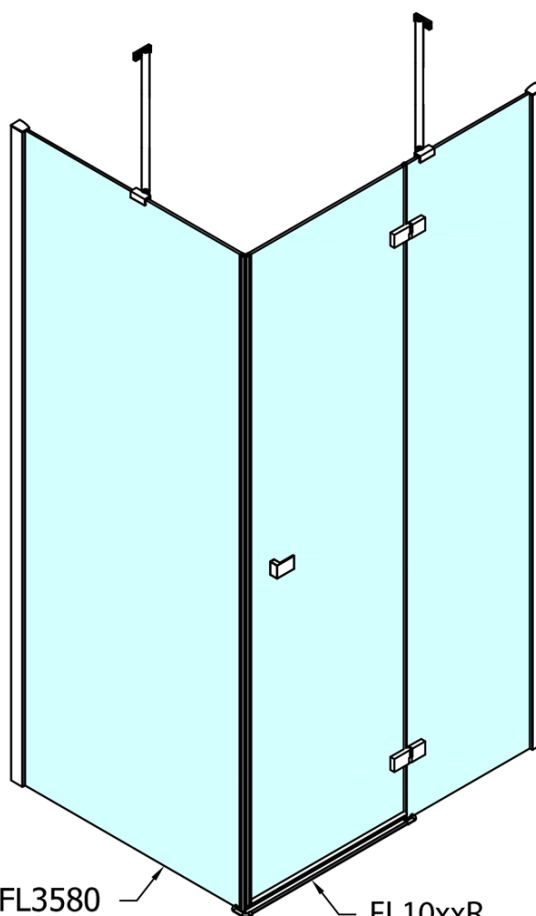

Produktový list

Objednací kód: **FL1011RFL3510**

FORTIS LINE obdélníkový sprchový kout 1100x1000 mm,
R varianta

FL10xxL
FL11xxL

FL3580
FL3590
FL3510

FL3580
FL3590
FL3510

FL10xxR
FL11xxR

Dveře	A (mm)	B (mm)	C (mm)
FL1080	785-801	≈ 200	779-795
FL1090	885-901	≈ 300	879-895
FL1010	985-1001	≈ 400	979-995
FL1011	1085-1101	≈ 500	1079-1095
FL1012	1185-1201	≈ 600	1179-1195
FL1113	1285-1301	≈ 700	1279-1295
FL1114	1385-1401	≈ 800	1379-1395
FL1115	1485-1501	≈ 900	1479-1495

Boční stěna	E	D
FL3580	785-801	779-795
FL3590	885-901	879-895
FL3510	985-1001	979-995

Stavební připravenost pro montáž na dlažbu
 kóty x, y = Rozměr k vnitřní straně skla

Construction readiness for floor mounting
 dimensions x, y = Dimension to the inside of the glass

Dveře	X (mm)	B (mm)
FL1080	768	≈ 200
FL1090	868	≈ 300
FL1010	968	≈ 400
FL1011	1068	≈ 500
FL1012	1168	≈ 600
FL1113	1268	≈ 700
FL1114	1368	≈ 800
FL1115	1468	≈ 900

Boční stěna	Y
FL3580	768
FL3590	868
FL3510	968
FL3511	1068
FL3512	1168