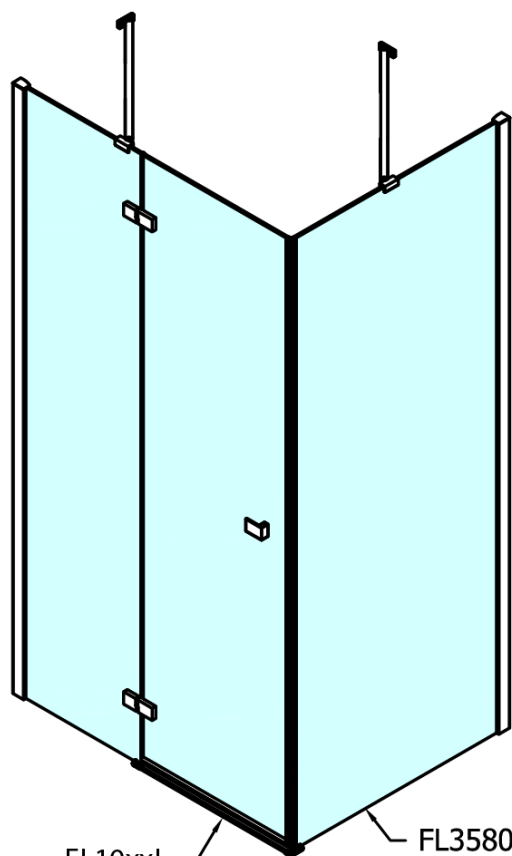

Produktový list

Objednací kód: **FL1011LFL3512**

FORTIS LINE obdélníkový sprchový kout 1100x1200 mm, L
varianta

FL10xxL
FL11xxL

FL3580
FL3590
FL3510
FL3511
FL3512

FL3580
FL3590
FL3510
FL3511
FL3512

FL10xxR
FL11xxR

Dveře	A (mm)	B (mm)	C (mm)
FL1080	785-801	≈ 200	779-795
FL1090	885-901	≈ 300	879-895
FL1010	985-1001	≈ 400	979-995
FL1011	1085-1101	≈ 500	1079-1095
FL1012	1185-1201	≈ 600	1179-1195
FL1113	1285-1301	≈ 700	1279-1295
FL1114	1385-1401	≈ 800	1379-1395
FL1115	1485-1501	≈ 900	1479-1495

Boční stěna	E	D
FL3580	785-801	779-795
FL3590	885-901	879-895
FL3510	985-1001	979-995
FL3511	1085-1101	1079-1095
FL3512	1185-1201	1179-1195

Stavební připravenost pro montáž na dlažbu
 kóty x, y = Rozměr k vnitřní straně skla

Construction readiness for floor mounting
 dimensions x, y = Dimension to the inside of the glass

Dveře	X (mm)	B (mm)
FL1080	768	≈ 200
FL1090	868	≈ 300
FL1010	968	≈ 400
FL1011	1068	≈ 500
FL1012	1168	≈ 600
FL1113	1268	≈ 700
FL1114	1368	≈ 800
FL1115	1468	≈ 900