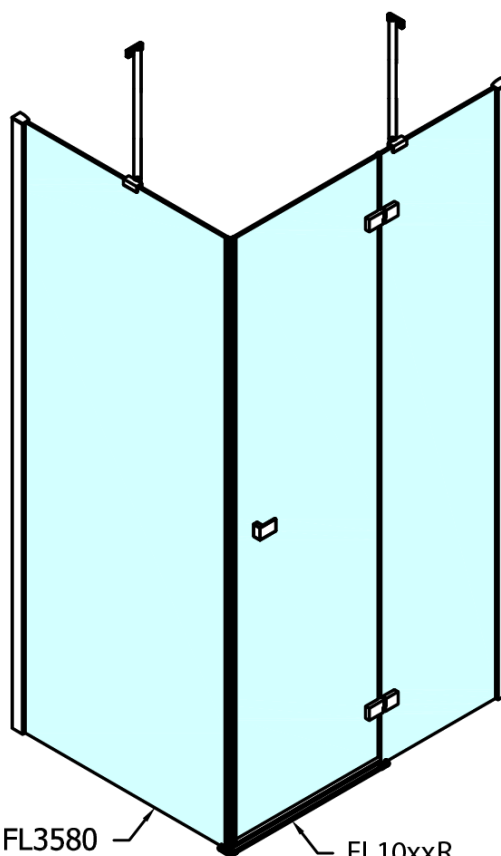

Produktový list

Objednací kód: **FL1011LFL3512**

FORTIS LINE obdélníkový sprchový kout 1100x1200 mm, L
varianta

FL10xxL
FL11xxL

FL3580
FL3590
FL3510
FL3511
FL3512

FL3580
FL3590
FL3510
FL3511
FL3512

FL10xxR
FL11xxR

Dveře	A (mm)	B (mm)	C (mm)
FL1080	785-801	≈ 200	779-795
FL1090	885-901	≈ 300	879-895
FL1010	985-1001	≈ 400	979-995
FL1011	1085-1101	≈ 500	1079-1095
FL1012	1185-1201	≈ 600	1179-1195
FL1113	1285-1301	≈ 700	1279-1295
FL1114	1385-1401	≈ 800	1379-1395
FL1115	1485-1501	≈ 900	1479-1495

Boční stěna	E	D
FL3580	785-801	779-795
FL3590	885-901	879-895
FL3510	985-1001	979-995
FL3511	1085-1101	1079-1095
FL3512	1185-1201	1179-1195

Stavební připravenost pro montáž na dlažbu
 kóty x, y = Rozměr k vnitřní straně skla

Construction readiness for floor mounting
 dimensions x, y = Dimension to the inside of the glass

Dveře	X (mm)	B (mm)
FL1080	768	≈ 200
FL1090	868	≈ 300
FL1010	968	≈ 400
FL1011	1068	≈ 500
FL1012	1168	≈ 600
FL1113	1268	≈ 700
FL1114	1368	≈ 800
FL1115	1468	≈ 900