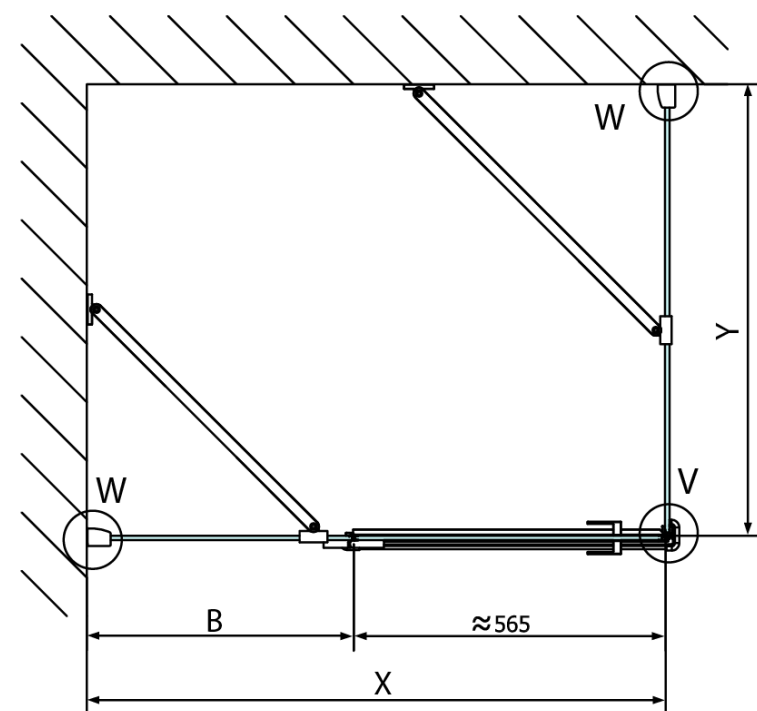

Produktový list

Objednací kód: **FL1011LFL3512**

FORTIS LINE obdélníkový sprchový kout 1100x1200 mm, L
varianta

FL10xxL
FL11xxL

FL3580
FL3590
FL3510
FL3511
FL3512

FL3580
FL3590
FL3510
FL3511
FL3512

FL10xxR
FL11xxR

Dveře	A (mm)	B (mm)	C (mm)
FL1080	785-801	≈ 200	779-795
FL1090	885-901	≈ 300	879-895
FL1010	985-1001	≈ 400	979-995
FL1011	1085-1101	≈ 500	1079-1095
FL1012	1185-1201	≈ 600	1179-1195
FL1113	1285-1301	≈ 700	1279-1295
FL1114	1385-1401	≈ 800	1379-1395
FL1115	1485-1501	≈ 900	1479-1495

Boční stěna	E	D
FL3580	785-801	779-795
FL3590	885-901	879-895
FL3510	985-1001	979-995
FL3511	1085-1101	1079-1095
FL3512	1185-1201	1179-1195

Stavební připravenost pro montáž na dlažbu
 kóty x, y = Rozměr k vnitřní straně skla

Construction readiness for floor mounting
 dimensions x, y = Dimension to the inside of the glass

Dveře	X (mm)	B (mm)
FL1080	768	≈ 200
FL1090	868	≈ 300
FL1010	968	≈ 400
FL1011	1068	≈ 500
FL1012	1168	≈ 600
FL1113	1268	≈ 700
FL1114	1368	≈ 800
FL1115	1468	≈ 900