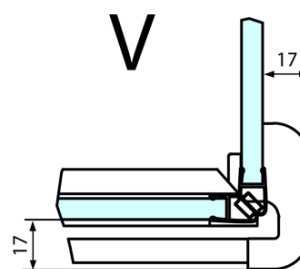

Produktový list

Objednací kód: **FL1011LFL3580**

FORTIS LINE obdélníkový sprchový kout 1100x800 mm, L varianta

FL10xxL
FL11xxL

FL3580
FL3590
FL3510

FL3580
FL3590
FL3510

FL10xxR
FL11xxR

Dveře	A (mm)	B (mm)	C (mm)
FL1080	785-801	≈ 200	779-795
FL1090	885-901	≈ 300	879-895
FL1010	985-1001	≈ 400	979-995
FL1011	1085-1101	≈ 500	1079-1095
FL1012	1185-1201	≈ 600	1179-1195
FL1113	1285-1301	≈ 700	1279-1295
FL1114	1385-1401	≈ 800	1379-1395
FL1115	1485-1501	≈ 900	1479-1495

Boční stěna	E	D
FL3580	785-801	779-795
FL3590	885-901	879-895
FL3510	985-1001	979-995

Stavební připravenost pro montáž na dlažbu
 kóty x, y = Rozměr k vnitřní straně skla

Construction readiness for floor mounting
 dimensions x, y = Dimension to the inside of the glass

Dveře	X (mm)	B (mm)
FL1080	768	≈ 200
FL1090	868	≈ 300
FL1010	968	≈ 400
FL1011	1068	≈ 500
FL1012	1168	≈ 600
FL1113	1268	≈ 700
FL1114	1368	≈ 800
FL1115	1468	≈ 900

Boční stěna	Y
FL3580	768
FL3590	868
FL3510	968
FL3511	1068
FL3512	1168