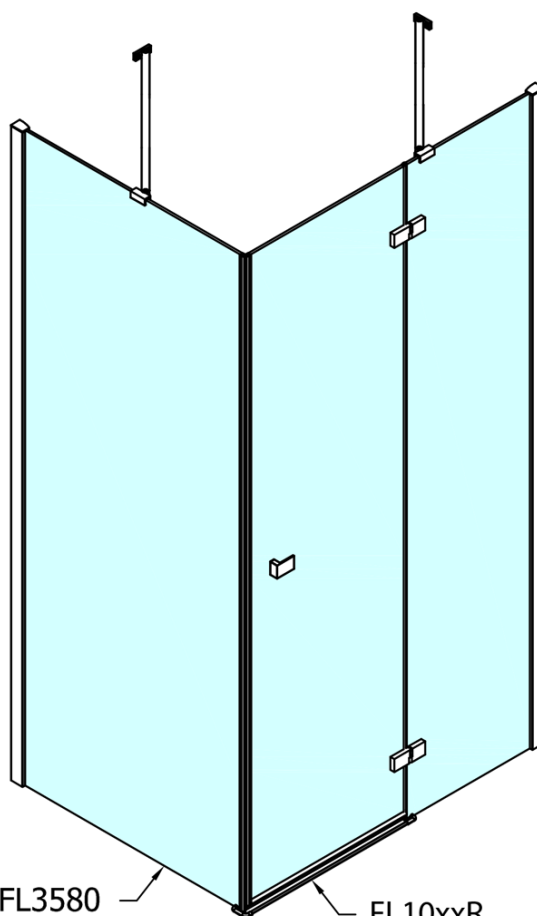

Produktový list

Objednací kód: **FL1011LFL3580**

FORTIS LINE obdélníkový sprchový kout 1100x800 mm, L varianta

FL10xxL
FL11xxL

FL3580
FL3590
FL3510

FL3580
FL3590
FL3510

FL10xxR
FL11xxR

Dveře	A (mm)	B (mm)	C (mm)
FL1080	785-801	≈ 200	779-795
FL1090	885-901	≈ 300	879-895
FL1010	985-1001	≈ 400	979-995
FL1011	1085-1101	≈ 500	1079-1095
FL1012	1185-1201	≈ 600	1179-1195
FL1113	1285-1301	≈ 700	1279-1295
FL1114	1385-1401	≈ 800	1379-1395
FL1115	1485-1501	≈ 900	1479-1495

Boční stěna	E	D
FL3580	785-801	779-795
FL3590	885-901	879-895
FL3510	985-1001	979-995

Stavební připravenost pro montáž na dlažbu
 kóty x, y = Rozměr k vnitřní straně skla

Construction readiness for floor mounting
 dimensions x, y = Dimension to the inside of the glass

Dveře	X (mm)	B (mm)
FL1080	768	≈ 200
FL1090	868	≈ 300
FL1010	968	≈ 400
FL1011	1068	≈ 500
FL1012	1168	≈ 600
FL1113	1268	≈ 700
FL1114	1368	≈ 800
FL1115	1468	≈ 900

Boční stěna	Y
FL3580	768
FL3590	868
FL3510	968
FL3511	1068
FL3512	1168