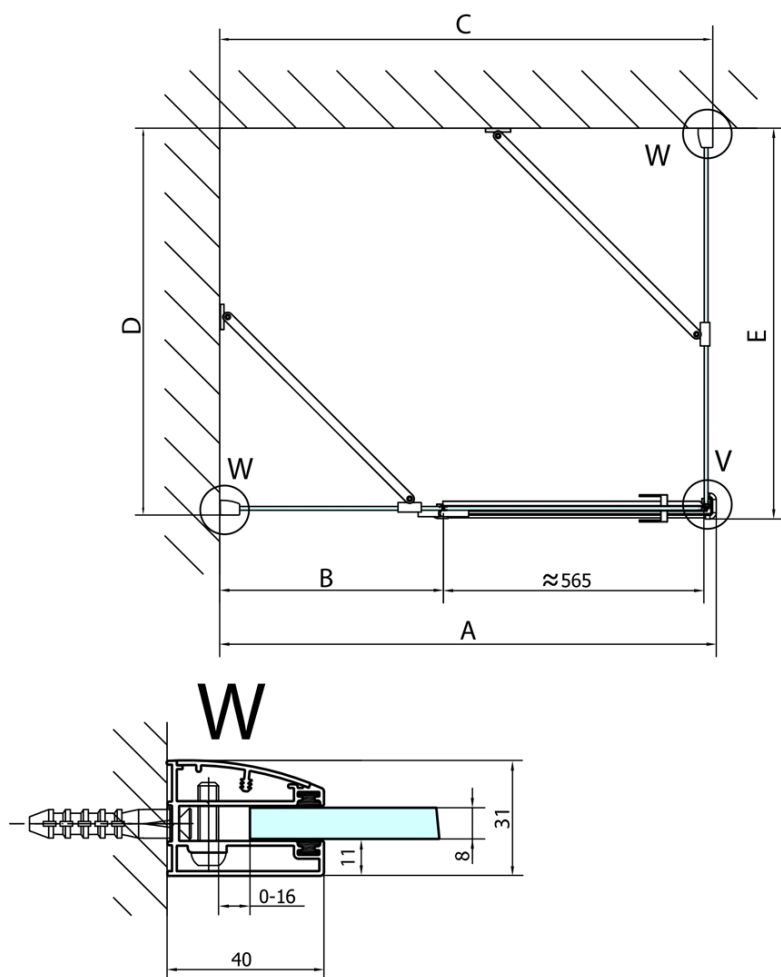

Produktový list

Objednací kód: **FL1011RFL3580**

FORTIS LINE obdélníkový sprchový kout 1100x800 mm, R
varianta

Dveře	A (mm)	B (mm)	C (mm)
FL1080	785-801	≈ 200	779-795
FL1090	885-901	≈ 300	879-895
FL1010	985-1001	≈ 400	979-995
FL1011	1085-1101	≈ 500	1079-1095
FL1012	1185-1201	≈ 600	1179-1195
FL1113	1285-1301	≈ 700	1279-1295
FL1114	1385-1401	≈ 800	1379-1395
FL1115	1485-1501	≈ 900	1479-1495

Boční stěna	E	D
FL3580	785-801	779-795
FL3590	885-901	879-895
FL3510	985-1001	979-995

Stavební připravenost pro montáž na dlažbu
 kóty x, y = Rozměr k vnitřní straně skla

Construction readiness for floor mounting
 dimensions x, y = Dimension to the inside of the glass

Dveře	X (mm)	B (mm)
FL1080	768	≈ 200
FL1090	868	≈ 300
FL1010	968	≈ 400
FL1011	1068	≈ 500
FL1012	1168	≈ 600
FL1113	1268	≈ 700
FL1114	1368	≈ 800
FL1115	1468	≈ 900

Boční stěna	Y
FL3580	768
FL3590	868
FL3510	968
FL3511	1068
FL3512	1168