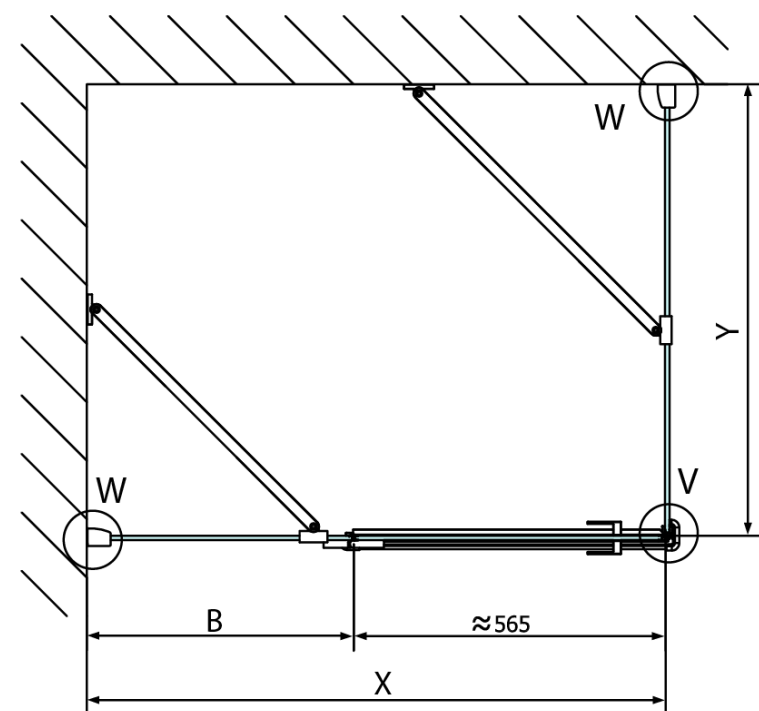

Produktový list

Objednací kód: **FL1011RFL3580**

FORTIS LINE obdélníkový sprchový kout 1100x800 mm, R
varianta

Dveře	A (mm)	B (mm)	C (mm)
FL1080	785-801	≈ 200	779-795
FL1090	885-901	≈ 300	879-895
FL1010	985-1001	≈ 400	979-995
FL1011	1085-1101	≈ 500	1079-1095
FL1012	1185-1201	≈ 600	1179-1195
FL1113	1285-1301	≈ 700	1279-1295
FL1114	1385-1401	≈ 800	1379-1395
FL1115	1485-1501	≈ 900	1479-1495

Boční stěna	E	D
FL3580	785-801	779-795
FL3590	885-901	879-895
FL3510	985-1001	979-995

Stavební připravenost pro montáž na dlažbu
 kóty x, y = Rozměr k vnitřní straně skla

Construction readiness for floor mounting
 dimensions x, y = Dimension to the inside of the glass

Dveře	X (mm)	B (mm)
FL1080	768	≈ 200
FL1090	868	≈ 300
FL1010	968	≈ 400
FL1011	1068	≈ 500
FL1012	1168	≈ 600
FL1113	1268	≈ 700
FL1114	1368	≈ 800
FL1115	1468	≈ 900

Boční stěna	Y
FL3580	768
FL3590	868
FL3510	968
FL3511	1068
FL3512	1168