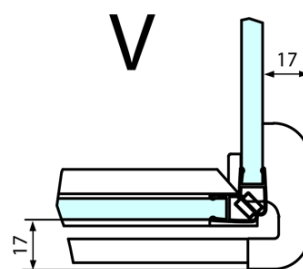

Produktový list

Objednací kód: **FL1011RFL3580**

FORTIS LINE obdélníkový sprchový kout 1100x800 mm, R
varianta

Dveře	A (mm)	B (mm)	C (mm)
FL1080	785-801	≈ 200	779-795
FL1090	885-901	≈ 300	879-895
FL1010	985-1001	≈ 400	979-995
FL1011	1085-1101	≈ 500	1079-1095
FL1012	1185-1201	≈ 600	1179-1195
FL1113	1285-1301	≈ 700	1279-1295
FL1114	1385-1401	≈ 800	1379-1395
FL1115	1485-1501	≈ 900	1479-1495

Boční stěna	E	D
FL3580	785-801	779-795
FL3590	885-901	879-895
FL3510	985-1001	979-995

Stavební připravenost pro montáž na dlažbu
 kóty x, y = Rozměr k vnitřní straně skla

Construction readiness for floor mounting
 dimensions x, y = Dimension to the inside of the glass

Dveře	X (mm)	B (mm)
FL1080	768	≈ 200
FL1090	868	≈ 300
FL1010	968	≈ 400
FL1011	1068	≈ 500
FL1012	1168	≈ 600
FL1113	1268	≈ 700
FL1114	1368	≈ 800
FL1115	1468	≈ 900

Boční stěna	Y
FL3580	768
FL3590	868
FL3510	968
FL3511	1068
FL3512	1168