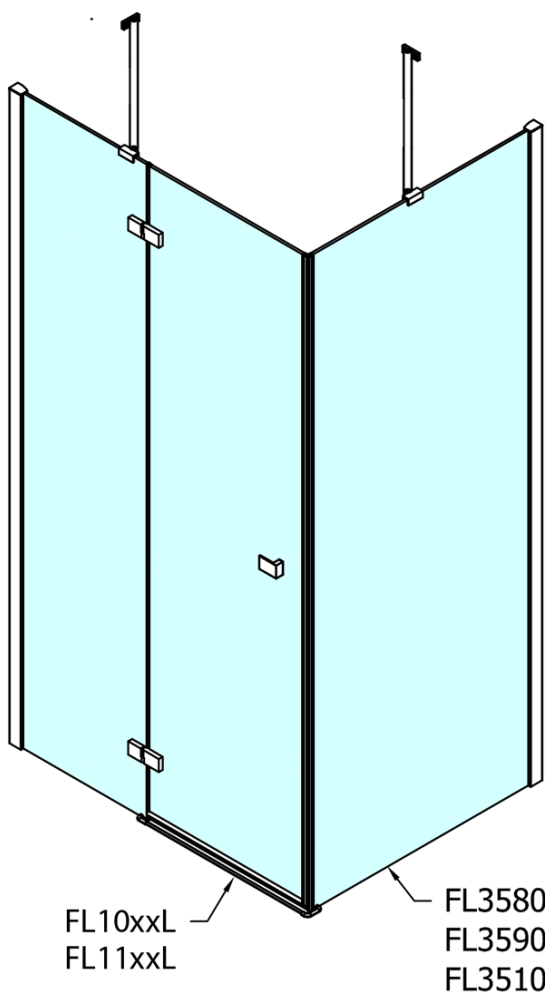

Produktový list

Objednací kód: **FL1011RFL3580**

FORTIS LINE obdélníkový sprchový kout 1100x800 mm, R
varianta

Dveře	A (mm)	B (mm)	C (mm)
FL1080	785-801	≈ 200	779-795
FL1090	885-901	≈ 300	879-895
FL1010	985-1001	≈ 400	979-995
FL1011	1085-1101	≈ 500	1079-1095
FL1012	1185-1201	≈ 600	1179-1195
FL1113	1285-1301	≈ 700	1279-1295
FL1114	1385-1401	≈ 800	1379-1395
FL1115	1485-1501	≈ 900	1479-1495

Boční stěna	E	D
FL3580	785-801	779-795
FL3590	885-901	879-895
FL3510	985-1001	979-995

Stavební připravenost pro montáž na dlažbu
 kóty x, y = Rozměr k vnitřní straně skla

Construction readiness for floor mounting
 dimensions x, y = Dimension to the inside of the glass

Dveře	X (mm)	B (mm)
FL1080	768	≈ 200
FL1090	868	≈ 300
FL1010	968	≈ 400
FL1011	1068	≈ 500
FL1012	1168	≈ 600
FL1113	1268	≈ 700
FL1114	1368	≈ 800
FL1115	1468	≈ 900

Boční stěna	Y
FL3580	768
FL3590	868
FL3510	968
FL3511	1068
FL3512	1168