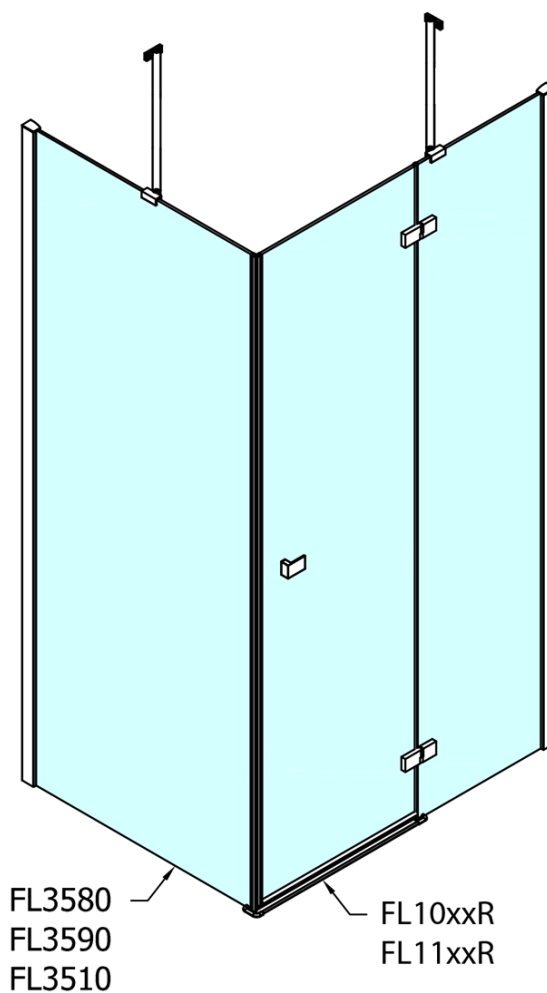

Produktový list

Objednací kód: **FL1011RFL3580**

FORTIS LINE obdélníkový sprchový kout 1100x800 mm, R
varianta

Dveře	A (mm)	B (mm)	C (mm)
FL1080	785-801	≈ 200	779-795
FL1090	885-901	≈ 300	879-895
FL1010	985-1001	≈ 400	979-995
FL1011	1085-1101	≈ 500	1079-1095
FL1012	1185-1201	≈ 600	1179-1195
FL1113	1285-1301	≈ 700	1279-1295
FL1114	1385-1401	≈ 800	1379-1395
FL1115	1485-1501	≈ 900	1479-1495

Boční stěna	E	D
FL3580	785-801	779-795
FL3590	885-901	879-895
FL3510	985-1001	979-995

Stavební připravenost pro montáž na dlažbu
 kóty x, y = Rozměr k vnitřní straně skla

Construction readiness for floor mounting
 dimensions x, y = Dimension to the inside of the glass

Dveře	X (mm)	B (mm)
FL1080	768	≈ 200
FL1090	868	≈ 300
FL1010	968	≈ 400
FL1011	1068	≈ 500
FL1012	1168	≈ 600
FL1113	1268	≈ 700
FL1114	1368	≈ 800
FL1115	1468	≈ 900

Boční stěna	Y
FL3580	768
FL3590	868
FL3510	968
FL3511	1068
FL3512	1168