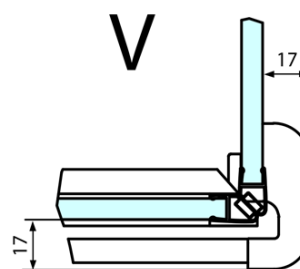

# Produktový list

Objednací kód: **FL1011LFL3590**

**FORTIS LINE** obdélníkový sprchový kout 1100x900 mm, L varianta

Dveře	A (mm)	B (mm)	C (mm)
FL1080	785-801	≈ 200	779-795
FL1090	885-901	≈ 300	879-895
FL1010	985-1001	≈ 400	979-995
FL1011	1085-1101	≈ 500	1079-1095
FL1012	1185-1201	≈ 600	1179-1195
FL1113	1285-1301	≈ 700	1279-1295
FL1114	1385-1401	≈ 800	1379-1395
FL1115	1485-1501	≈ 900	1479-1495

Boční stěna	E	D
FL3580	785-801	779-795
FL3590	885-901	879-895
FL3510	985-1001	979-995

Stavební připravenost pro montáž na dlažbu  
 kóty x,y = Rozměr k vnitřní straně skla

Construction readiness for floor mounting  
 dimensions x, y = Dimension to the inside of the glass

Dveře	X (mm)	B (mm)
FL1080	768	≈ 200
FL1090	868	≈ 300
FL1010	968	≈ 400
FL1011	1068	≈ 500
FL1012	1168	≈ 600
FL1113	1268	≈ 700
FL1114	1368	≈ 800
FL1115	1468	≈ 900

Boční stěna	Y
FL3580	768
FL3590	868
FL3510	968
FL3511	1068
FL3512	1168