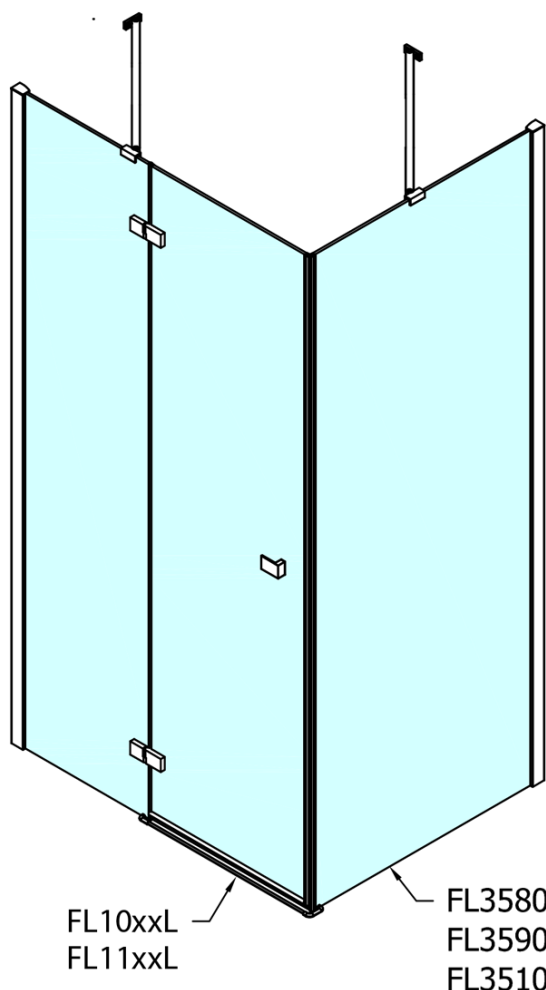

# Produktový list

Objednací kód: **FL1011LFL3590**

**FORTIS LINE** obdélníkový sprchový kout 1100x900 mm, L varianta

Dveře	A (mm)	B (mm)	C (mm)
FL1080	785-801	≈ 200	779-795
FL1090	885-901	≈ 300	879-895
FL1010	985-1001	≈ 400	979-995
FL1011	1085-1101	≈ 500	1079-1095
FL1012	1185-1201	≈ 600	1179-1195
FL1113	1285-1301	≈ 700	1279-1295
FL1114	1385-1401	≈ 800	1379-1395
FL1115	1485-1501	≈ 900	1479-1495

Boční stěna	E	D
FL3580	785-801	779-795
FL3590	885-901	879-895
FL3510	985-1001	979-995

Stavební připravenost pro montáž na dlažbu  
 kóty x,y = Rozměr k vnitřní straně skla

Construction readiness for floor mounting  
 dimensions x, y = Dimension to the inside of the glass

Dveře	X (mm)	B (mm)
FL1080	768	≈ 200
FL1090	868	≈ 300
FL1010	968	≈ 400
FL1011	1068	≈ 500
FL1012	1168	≈ 600
FL1113	1268	≈ 700
FL1114	1368	≈ 800
FL1115	1468	≈ 900

Boční stěna	Y
FL3580	768
FL3590	868
FL3510	968
FL3511	1068
FL3512	1168