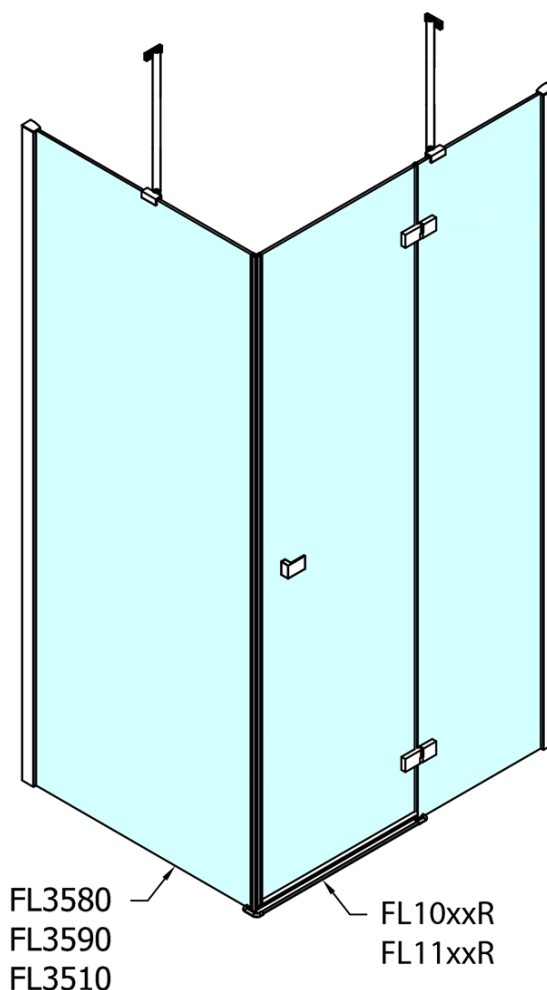

# Produktový list

Objednací kód: **FL1011LFL3590**

**FORTIS LINE** obdélníkový sprchový kout 1100x900 mm, L varianta

Dveře	A (mm)	B (mm)	C (mm)
FL1080	785-801	≈ 200	779-795
FL1090	885-901	≈ 300	879-895
FL1010	985-1001	≈ 400	979-995
FL1011	1085-1101	≈ 500	1079-1095
FL1012	1185-1201	≈ 600	1179-1195
FL1113	1285-1301	≈ 700	1279-1295
FL1114	1385-1401	≈ 800	1379-1395
FL1115	1485-1501	≈ 900	1479-1495

Boční stěna	E	D
FL3580	785-801	779-795
FL3590	885-901	879-895
FL3510	985-1001	979-995

Stavební připravenost pro montáž na dlažbu  
 kóty x,y = Rozměr k vnitřní straně skla

Construction readiness for floor mounting  
 dimensions x, y = Dimension to the inside of the glass

Dveře	X (mm)	B (mm)
FL1080	768	≈ 200
FL1090	868	≈ 300
FL1010	968	≈ 400
FL1011	1068	≈ 500
FL1012	1168	≈ 600
FL1113	1268	≈ 700
FL1114	1368	≈ 800
FL1115	1468	≈ 900

Boční stěna	Y
FL3580	768
FL3590	868
FL3510	968
FL3511	1068
FL3512	1168