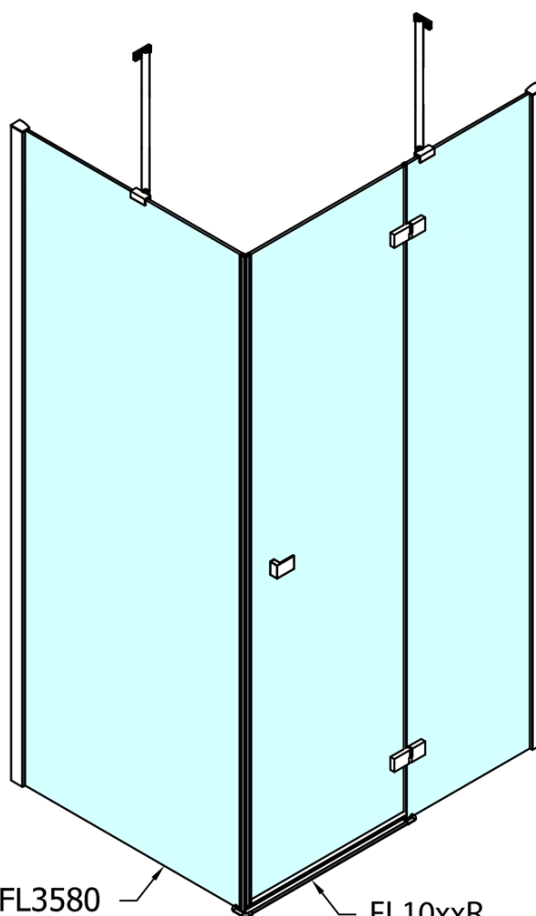

# Produktový list

Objednací kód: **FL1012LFL3510**

**FORTIS LINE** obdélníkový sprchový kout 1200x1000 mm, L varianta

FL10xxL  
FL11xxL

FL3580  
FL3590  
FL3510

FL3580  
FL3590  
FL3510

FL10xxR  
FL11xxR

Dveře	A (mm)	B (mm)	C (mm)
FL1080	785-801	≈ 200	779-795
FL1090	885-901	≈ 300	879-895
FL1010	985-1001	≈ 400	979-995
FL1011	1085-1101	≈ 500	1079-1095
FL1012	1185-1201	≈ 600	1179-1195
FL1113	1285-1301	≈ 700	1279-1295
FL1114	1385-1401	≈ 800	1379-1395
FL1115	1485-1501	≈ 900	1479-1495

Boční stěna	E	D
FL3580	785-801	779-795
FL3590	885-901	879-895
FL3510	985-1001	979-995

Stavební připravenost pro montáž na dlažbu  
 kóty  $x, y$  = Rozměr k vnitřní straně skla

Construction readiness for floor mounting  
 dimensions  $x, y$  = Dimension to the inside of the glass

Dveře	X (mm)	B (mm)
FL1080	768	≈ 200
FL1090	868	≈ 300
FL1010	968	≈ 400
FL1011	1068	≈ 500
FL1012	1168	≈ 600
FL1113	1268	≈ 700
FL1114	1368	≈ 800
FL1115	1468	≈ 900

Boční stěna	Y
FL3580	768
FL3590	868
FL3510	968
FL3511	1068
FL3512	1168