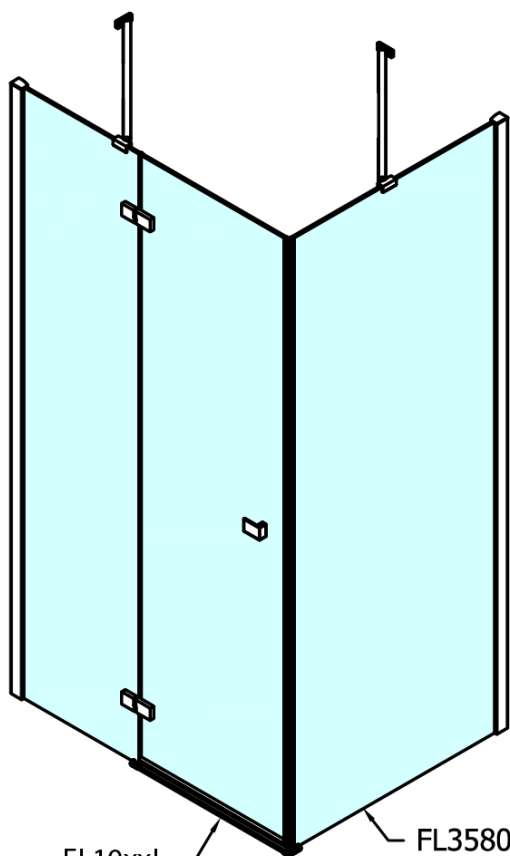

## Produktový list

Objednací kód: **FL1012LFL3511**

**FORTIS LINE** obdélníkový sprchový kout 1200x1100 mm, L  
varianta

FL10xxL  
FL11xxL

FL3580  
FL3590  
FL3510  
FL3511  
FL3512

FL3580  
FL3590  
FL3510  
FL3511  
FL3512

FL10xxR  
FL11xxR

Dveře	A (mm)	B (mm)	C (mm)
FL1080	785-801	≈ 200	779-795
FL1090	885-901	≈ 300	879-895
FL1010	985-1001	≈ 400	979-995
FL1011	1085-1101	≈ 500	1079-1095
FL1012	1185-1201	≈ 600	1179-1195
FL1113	1285-1301	≈ 700	1279-1295
FL1114	1385-1401	≈ 800	1379-1395
FL1115	1485-1501	≈ 900	1479-1495

Boční stěna	E	D
FL3580	785-801	779-795
FL3590	885-901	879-895
FL3510	985-1001	979-995
FL3511	1085-1101	1079-1095
FL3512	1185-1201	1179-1195

Stavební připravenost pro montáž na dlažbu  
 kóty  $x, y$  = Rozměr k vnitřní straně skla

Construction readiness for floor mounting  
 dimensions  $x, y$  = Dimension to the inside of the glass

Dveře	X (mm)	B (mm)
FL1080	768	≈ 200
FL1090	868	≈ 300
FL1010	968	≈ 400
FL1011	1068	≈ 500
FL1012	1168	≈ 600
FL1113	1268	≈ 700
FL1114	1368	≈ 800
FL1115	1468	≈ 900