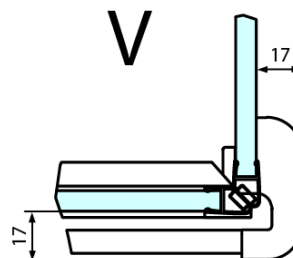

## Produktový list

Objednací kód: **FL1012LFL3511**

**FORTIS LINE** obdélníkový sprchový kout 1200x1100 mm, L  
varianta

FL10xxL  
FL11xxL

FL3580  
FL3590  
FL3510  
FL3511  
FL3512

FL3580  
FL3590  
FL3510  
FL3511  
FL3512

FL10xxR  
FL11xxR

Dveře	A (mm)	B (mm)	C (mm)
FL1080	785-801	≈ 200	779-795
FL1090	885-901	≈ 300	879-895
FL1010	985-1001	≈ 400	979-995
FL1011	1085-1101	≈ 500	1079-1095
FL1012	1185-1201	≈ 600	1179-1195
FL1113	1285-1301	≈ 700	1279-1295
FL1114	1385-1401	≈ 800	1379-1395
FL1115	1485-1501	≈ 900	1479-1495

Boční stěna	E	D
FL3580	785-801	779-795
FL3590	885-901	879-895
FL3510	985-1001	979-995
FL3511	1085-1101	1079-1095
FL3512	1185-1201	1179-1195

Stavební připravenost pro montáž na dlažbu  
 kóty  $x, y$  = Rozměr k vnitřní straně skla

Construction readiness for floor mounting  
 dimensions  $x, y$  = Dimension to the inside of the glass

Dveře	X (mm)	B (mm)
FL1080	768	≈ 200
FL1090	868	≈ 300
FL1010	968	≈ 400
FL1011	1068	≈ 500
FL1012	1168	≈ 600
FL1113	1268	≈ 700
FL1114	1368	≈ 800
FL1115	1468	≈ 900