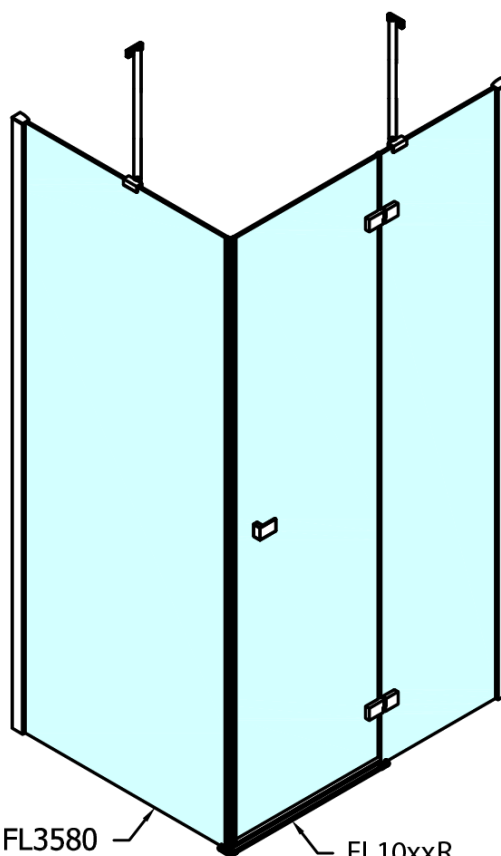

## Produktový list

Objednací kód: **FL1012LFL3511**

**FORTIS LINE** obdélníkový sprchový kout 1200x1100 mm, L  
varianta

FL10xxL  
FL11xxL

FL3580  
FL3590  
FL3510  
FL3511  
FL3512

FL3580  
FL3590  
FL3510  
FL3511  
FL3512

FL10xxR  
FL11xxR

Dveře	A (mm)	B (mm)	C (mm)
FL1080	785-801	≈ 200	779-795
FL1090	885-901	≈ 300	879-895
FL1010	985-1001	≈ 400	979-995
FL1011	1085-1101	≈ 500	1079-1095
FL1012	1185-1201	≈ 600	1179-1195
FL1113	1285-1301	≈ 700	1279-1295
FL1114	1385-1401	≈ 800	1379-1395
FL1115	1485-1501	≈ 900	1479-1495

Boční stěna	E	D
FL3580	785-801	779-795
FL3590	885-901	879-895
FL3510	985-1001	979-995
FL3511	1085-1101	1079-1095
FL3512	1185-1201	1179-1195

Stavební připravenost pro montáž na dlažbu  
 kóty  $x, y$  = Rozměr k vnitřní straně skla

Construction readiness for floor mounting  
 dimensions  $x, y$  = Dimension to the inside of the glass

Dveře	X (mm)	B (mm)
FL1080	768	≈ 200
FL1090	868	≈ 300
FL1010	968	≈ 400
FL1011	1068	≈ 500
FL1012	1168	≈ 600
FL1113	1268	≈ 700
FL1114	1368	≈ 800
FL1115	1468	≈ 900