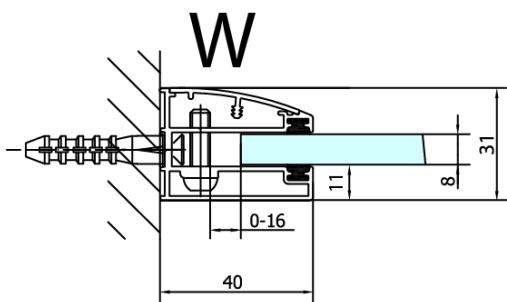

## Produktový list

Objednací kód: **FL1012LFL3511**

**FORTIS LINE** obdélníkový sprchový kout 1200x1100 mm, L  
varianta

FL10xxL  
FL11xxL

FL3580  
FL3590  
FL3510  
FL3511  
FL3512

FL3580  
FL3590  
FL3510  
FL3511  
FL3512

FL10xxR  
FL11xxR

Dveře	A (mm)	B (mm)	C (mm)
FL1080	785-801	≈ 200	779-795
FL1090	885-901	≈ 300	879-895
FL1010	985-1001	≈ 400	979-995
FL1011	1085-1101	≈ 500	1079-1095
FL1012	1185-1201	≈ 600	1179-1195
FL1113	1285-1301	≈ 700	1279-1295
FL1114	1385-1401	≈ 800	1379-1395
FL1115	1485-1501	≈ 900	1479-1495

Boční stěna	E	D
FL3580	785-801	779-795
FL3590	885-901	879-895
FL3510	985-1001	979-995
FL3511	1085-1101	1079-1095
FL3512	1185-1201	1179-1195

Stavební připravenost pro montáž na dlažbu  
 kóty  $x, y$  = Rozměr k vnitřní straně skla

Construction readiness for floor mounting  
 dimensions  $x, y$  = Dimension to the inside of the glass

Dveře	X (mm)	B (mm)
FL1080	768	≈ 200
FL1090	868	≈ 300
FL1010	968	≈ 400
FL1011	1068	≈ 500
FL1012	1168	≈ 600
FL1113	1268	≈ 700
FL1114	1368	≈ 800
FL1115	1468	≈ 900