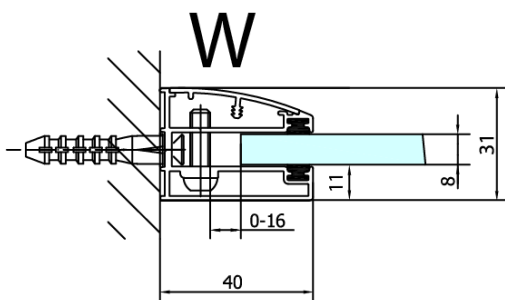

## Produktový list

Objednací kód: **FL1012RFL3511**

**FORTIS LINE** obdélníkový sprchový kout 1200x1100 mm,  
R varianta

FL10xxL  
FL11xxL

FL3580  
FL3590  
FL3510  
FL3511  
FL3512

FL3580  
FL3590  
FL3510  
FL3511  
FL3512

FL10xxR  
FL11xxR

Dveře	A (mm)	B (mm)	C (mm)
FL1080	785-801	≈ 200	779-795
FL1090	885-901	≈ 300	879-895
FL1010	985-1001	≈ 400	979-995
FL1011	1085-1101	≈ 500	1079-1095
FL1012	1185-1201	≈ 600	1179-1195
FL1113	1285-1301	≈ 700	1279-1295
FL1114	1385-1401	≈ 800	1379-1395
FL1115	1485-1501	≈ 900	1479-1495

Boční stěna	E	D
FL3580	785-801	779-795
FL3590	885-901	879-895
FL3510	985-1001	979-995
FL3511	1085-1101	1079-1095
FL3512	1185-1201	1179-1195

Stavební připravenost pro montáž na dlažbu  
kóty  $x, y$  = Rozměr k vnitřní straně skla

Construction readiness for floor mounting  
dimensions  $x, y$  = Dimension to the inside of the glass

Dveře	X (mm)	B (mm)
FL1080	768	≈ 200
FL1090	868	≈ 300
FL1010	968	≈ 400
FL1011	1068	≈ 500
FL1012	1168	≈ 600
FL1113	1268	≈ 700
FL1114	1368	≈ 800
FL1115	1468	≈ 900