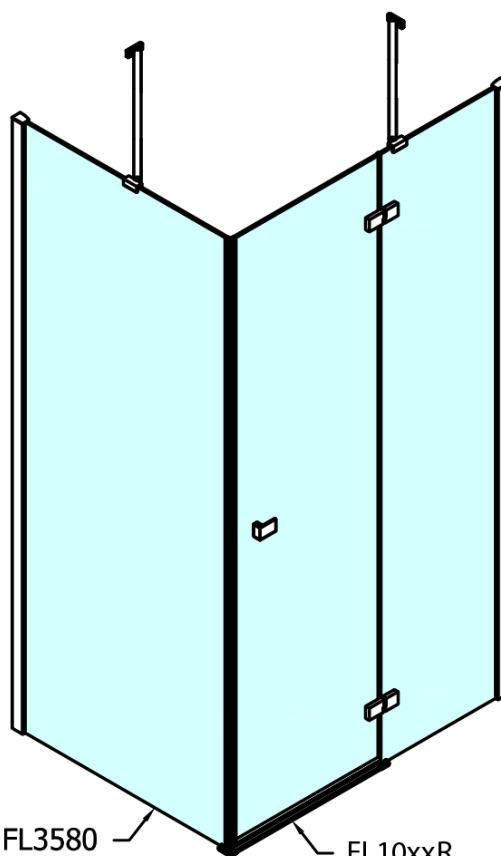

## Produktový list

Objednací kód: **FL1012RFL3511**

**FORTIS LINE** obdélníkový sprchový kout 1200x1100 mm,  
R varianta

FL10xxL  
FL11xxL

FL3580  
FL3590  
FL3510  
FL3511  
FL3512

FL3580  
FL3590  
FL3510  
FL3511  
FL3512

FL10xxR  
FL11xxR

Dveře	A (mm)	B (mm)	C (mm)
FL1080	785-801	≈ 200	779-795
FL1090	885-901	≈ 300	879-895
FL1010	985-1001	≈ 400	979-995
FL1011	1085-1101	≈ 500	1079-1095
FL1012	1185-1201	≈ 600	1179-1195
FL1113	1285-1301	≈ 700	1279-1295
FL1114	1385-1401	≈ 800	1379-1395
FL1115	1485-1501	≈ 900	1479-1495

Boční stěna	E	D
FL3580	785-801	779-795
FL3590	885-901	879-895
FL3510	985-1001	979-995
FL3511	1085-1101	1079-1095
FL3512	1185-1201	1179-1195

Stavební připravenost pro montáž na dlažbu  
kóty  $x, y$  = Rozměr k vnitřní straně skla

Construction readiness for floor mounting  
dimensions  $x, y$  = Dimension to the inside of the glass

Dveře	X (mm)	B (mm)
FL1080	768	≈ 200
FL1090	868	≈ 300
FL1010	968	≈ 400
FL1011	1068	≈ 500
FL1012	1168	≈ 600
FL1113	1268	≈ 700
FL1114	1368	≈ 800
FL1115	1468	≈ 900