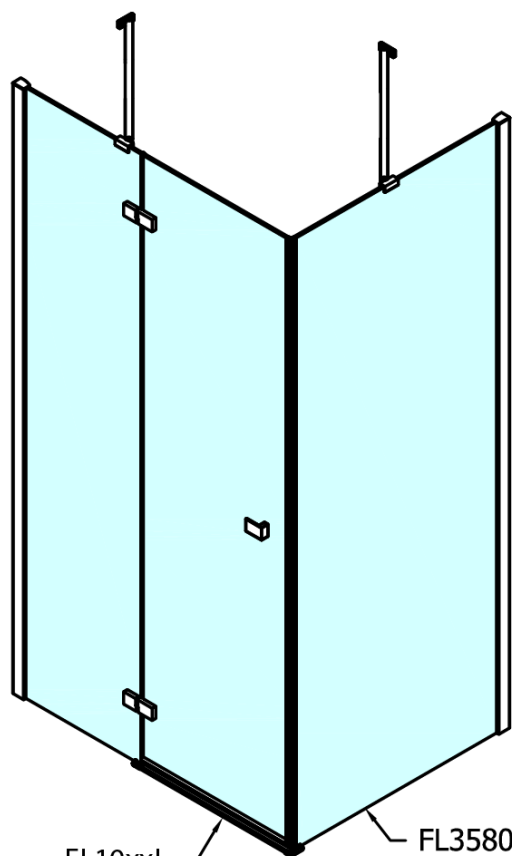

## Produktový list

Objednací kód: **FL1012RFL3511**

**FORTIS LINE** obdélníkový sprchový kout 1200x1100 mm,  
R varianta

FL10xxL  
FL11xxL

FL3580  
FL3590  
FL3510  
FL3511  
FL3512

FL3580  
FL3590  
FL3510  
FL3511  
FL3512

FL10xxR  
FL11xxR

Dveře	A (mm)	B (mm)	C (mm)
FL1080	785-801	≈ 200	779-795
FL1090	885-901	≈ 300	879-895
FL1010	985-1001	≈ 400	979-995
FL1011	1085-1101	≈ 500	1079-1095
FL1012	1185-1201	≈ 600	1179-1195
FL1113	1285-1301	≈ 700	1279-1295
FL1114	1385-1401	≈ 800	1379-1395
FL1115	1485-1501	≈ 900	1479-1495

Boční stěna	E	D
FL3580	785-801	779-795
FL3590	885-901	879-895
FL3510	985-1001	979-995
FL3511	1085-1101	1079-1095
FL3512	1185-1201	1179-1195

Stavební připravenost pro montáž na dlažbu  
kóty  $x, y$  = Rozměr k vnitřní straně skla

Construction readiness for floor mounting  
dimensions  $x, y$  = Dimension to the inside of the glass

Dveře	X (mm)	B (mm)
FL1080	768	≈ 200
FL1090	868	≈ 300
FL1010	968	≈ 400
FL1011	1068	≈ 500
FL1012	1168	≈ 600
FL1113	1268	≈ 700
FL1114	1368	≈ 800
FL1115	1468	≈ 900