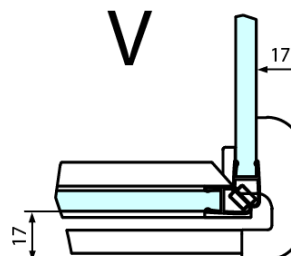

## Produktový list

Objednací kód: **FL1012RFL3511**

**FORTIS LINE** obdélníkový sprchový kout 1200x1100 mm,  
R varianta

FL10xxL  
FL11xxL

FL3580  
FL3590  
FL3510  
FL3511  
FL3512

FL3580  
FL3590  
FL3510  
FL3511  
FL3512

FL10xxR  
FL11xxR

Dveře	A (mm)	B (mm)	C (mm)
FL1080	785-801	≈ 200	779-795
FL1090	885-901	≈ 300	879-895
FL1010	985-1001	≈ 400	979-995
FL1011	1085-1101	≈ 500	1079-1095
FL1012	1185-1201	≈ 600	1179-1195
FL1113	1285-1301	≈ 700	1279-1295
FL1114	1385-1401	≈ 800	1379-1395
FL1115	1485-1501	≈ 900	1479-1495

Boční stěna	E	D
FL3580	785-801	779-795
FL3590	885-901	879-895
FL3510	985-1001	979-995
FL3511	1085-1101	1079-1095
FL3512	1185-1201	1179-1195

Stavební připravenost pro montáž na dlažbu  
kóty  $x, y$  = Rozměr k vnitřní straně skla

Construction readiness for floor mounting  
dimensions  $x, y$  = Dimension to the inside of the glass

Dveře	X (mm)	B (mm)
FL1080	768	≈ 200
FL1090	868	≈ 300
FL1010	968	≈ 400
FL1011	1068	≈ 500
FL1012	1168	≈ 600
FL1113	1268	≈ 700
FL1114	1368	≈ 800
FL1115	1468	≈ 900