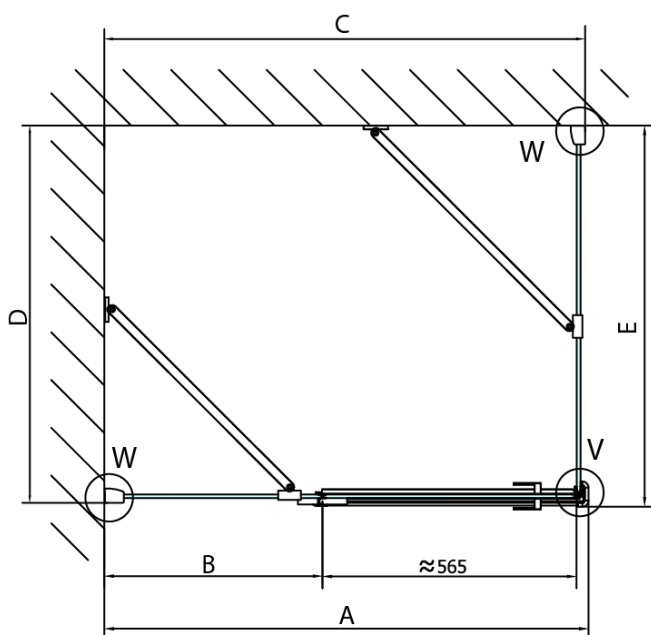

## Produktový list

Objednací kód: **FL1012RFL3511**

**FORTIS LINE** obdélníkový sprchový kout 1200x1100 mm,  
R varianta

FL10xxL  
FL11xxL

FL3580  
FL3590  
FL3510  
FL3511  
FL3512

FL3580  
FL3590  
FL3510  
FL3511  
FL3512

FL10xxR  
FL11xxR

Dveře	A (mm)	B (mm)	C (mm)
FL1080	785-801	≈ 200	779-795
FL1090	885-901	≈ 300	879-895
FL1010	985-1001	≈ 400	979-995
FL1011	1085-1101	≈ 500	1079-1095
FL1012	1185-1201	≈ 600	1179-1195
FL1113	1285-1301	≈ 700	1279-1295
FL1114	1385-1401	≈ 800	1379-1395
FL1115	1485-1501	≈ 900	1479-1495

Boční stěna	E	D
FL3580	785-801	779-795
FL3590	885-901	879-895
FL3510	985-1001	979-995
FL3511	1085-1101	1079-1095
FL3512	1185-1201	1179-1195

Stavební připravenost pro montáž na dlažbu  
kóty  $x, y$  = Rozměr k vnitřní straně skla

Construction readiness for floor mounting  
dimensions  $x, y$  = Dimension to the inside of the glass

Dveře	X (mm)	B (mm)
FL1080	768	≈ 200
FL1090	868	≈ 300
FL1010	968	≈ 400
FL1011	1068	≈ 500
FL1012	1168	≈ 600
FL1113	1268	≈ 700
FL1114	1368	≈ 800
FL1115	1468	≈ 900