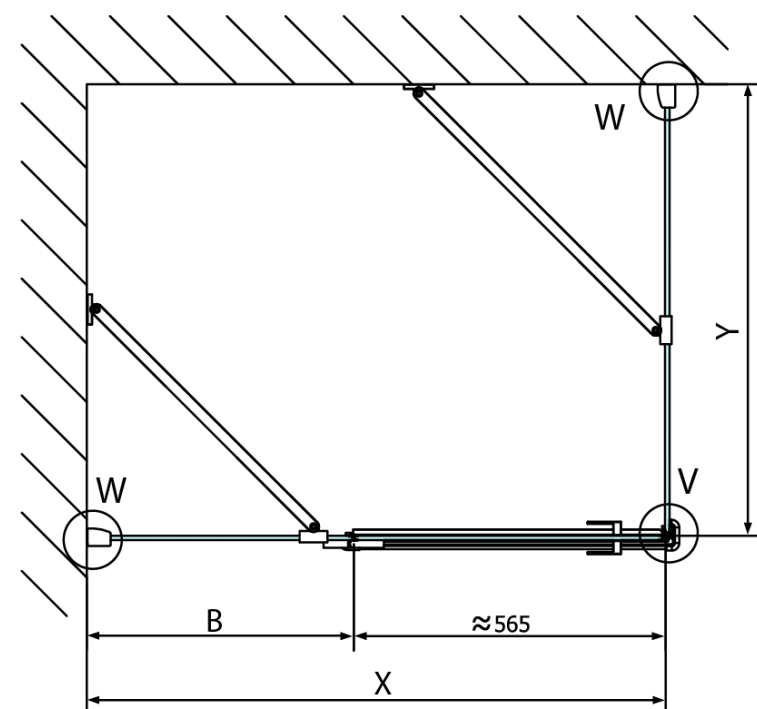

Produktový list

Objednací kód: **FL1012LFL3580**

FORTIS LINE obdélníkový sprchový kout 1200x800 mm, L varianta

FL10xxL
FL11xxL

FL3580
FL3590
FL3510

FL3580
FL3590
FL3510

FL10xxR
FL11xxR

Dveře	A (mm)	B (mm)	C (mm)
FL1080	785-801	≈ 200	779-795
FL1090	885-901	≈ 300	879-895
FL1010	985-1001	≈ 400	979-995
FL1011	1085-1101	≈ 500	1079-1095
FL1012	1185-1201	≈ 600	1179-1195
FL1113	1285-1301	≈ 700	1279-1295
FL1114	1385-1401	≈ 800	1379-1395
FL1115	1485-1501	≈ 900	1479-1495

Boční stěna	E	D
FL3580	785-801	779-795
FL3590	885-901	879-895
FL3510	985-1001	979-995

Stavební připravenost pro montáž na dlažbu
 kóty x, y = Rozměr k vnitřní straně skla

Construction readiness for floor mounting
 dimensions x, y = Dimension to the inside of the glass

Dveře	X (mm)	B (mm)
FL1080	768	≈ 200
FL1090	868	≈ 300
FL1010	968	≈ 400
FL1011	1068	≈ 500
FL1012	1168	≈ 600
FL1113	1268	≈ 700
FL1114	1368	≈ 800
FL1115	1468	≈ 900

Boční stěna	Y
FL3580	768
FL3590	868
FL3510	968
FL3511	1068
FL3512	1168