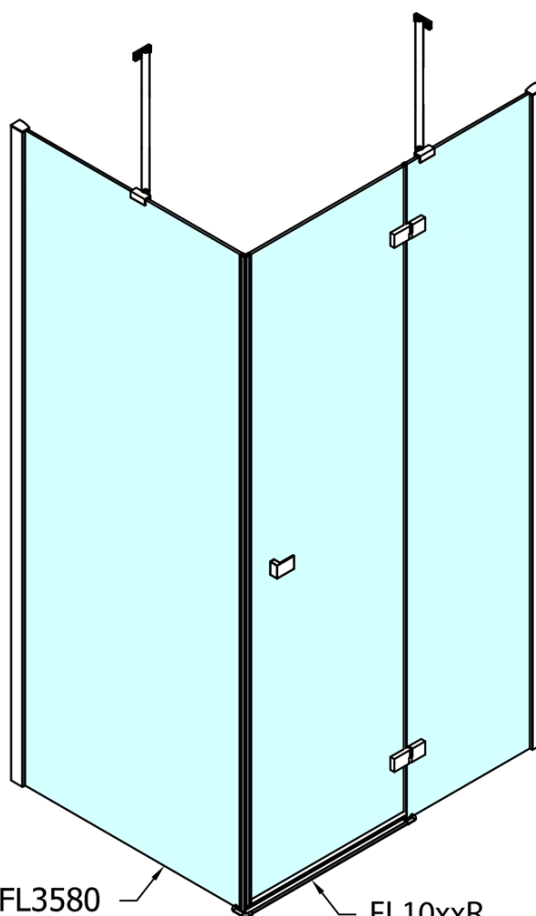

Produktový list

Objednací kód: **FL1012LFL3580**

FORTIS LINE obdélníkový sprchový kout 1200x800 mm, L varianta

FL10xxL
FL11xxL

FL3580
FL3590
FL3510

FL3580
FL3590
FL3510

FL10xxR
FL11xxR

Dveře	A (mm)	B (mm)	C (mm)
FL1080	785-801	≈ 200	779-795
FL1090	885-901	≈ 300	879-895
FL1010	985-1001	≈ 400	979-995
FL1011	1085-1101	≈ 500	1079-1095
FL1012	1185-1201	≈ 600	1179-1195
FL1113	1285-1301	≈ 700	1279-1295
FL1114	1385-1401	≈ 800	1379-1395
FL1115	1485-1501	≈ 900	1479-1495

Boční stěna	E	D
FL3580	785-801	779-795
FL3590	885-901	879-895
FL3510	985-1001	979-995

Stavební připravenost pro montáž na dlažbu
 kóty x, y = Rozměr k vnitřní straně skla

Construction readiness for floor mounting
 dimensions x, y = Dimension to the inside of the glass

Dveře	X (mm)	B (mm)
FL1080	768	≈ 200
FL1090	868	≈ 300
FL1010	968	≈ 400
FL1011	1068	≈ 500
FL1012	1168	≈ 600
FL1113	1268	≈ 700
FL1114	1368	≈ 800
FL1115	1468	≈ 900

Boční stěna	Y
FL3580	768
FL3590	868
FL3510	968
FL3511	1068
FL3512	1168