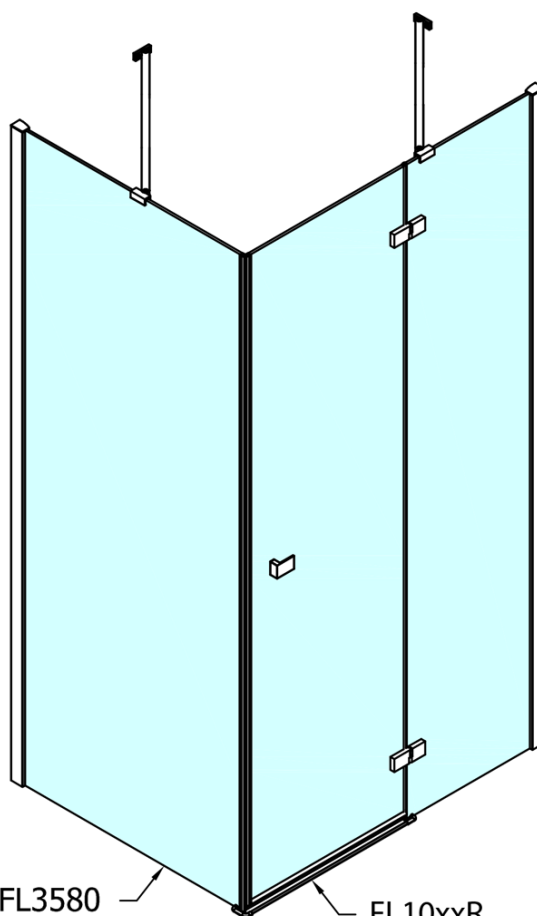

Produktový list

Objednací kód: **FL1012RFL3580**

FORTIS LINE obdélníkový sprchový kout 1200x800 mm, R
varianta

FL10xxL
FL11xxL

FL3580
FL3590
FL3510

FL3580
FL3590
FL3510

FL10xxR
FL11xxR

Dveře	A (mm)	B (mm)	C (mm)
FL1080	785-801	≈ 200	779-795
FL1090	885-901	≈ 300	879-895
FL1010	985-1001	≈ 400	979-995
FL1011	1085-1101	≈ 500	1079-1095
FL1012	1185-1201	≈ 600	1179-1195
FL1113	1285-1301	≈ 700	1279-1295
FL1114	1385-1401	≈ 800	1379-1395
FL1115	1485-1501	≈ 900	1479-1495

Boční stěna	E	D
FL3580	785-801	779-795
FL3590	885-901	879-895
FL3510	985-1001	979-995

Stavební připravenost pro montáž na dlažbu
 kóty x, y = Rozměr k vnitřní straně skla

Construction readiness for floor mounting
 dimensions x, y = Dimension to the inside of the glass

Dveře	X (mm)	B (mm)
FL1080	768	≈ 200
FL1090	868	≈ 300
FL1010	968	≈ 400
FL1011	1068	≈ 500
FL1012	1168	≈ 600
FL1113	1268	≈ 700
FL1114	1368	≈ 800
FL1115	1468	≈ 900

Boční stěna	Y
FL3580	768
FL3590	868
FL3510	968
FL3511	1068
FL3512	1168