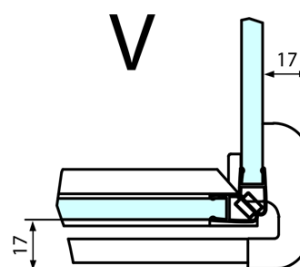

Produktový list

Objednací kód: **FL1012RFL3580**

FORTIS LINE obdélníkový sprchový kout 1200x800 mm, R
varianta

FL10xxL
FL11xxL

FL3580
FL3590
FL3510

FL3580
FL3590
FL3510

FL10xxR
FL11xxR

Dveře	A (mm)	B (mm)	C (mm)
FL1080	785-801	≈ 200	779-795
FL1090	885-901	≈ 300	879-895
FL1010	985-1001	≈ 400	979-995
FL1011	1085-1101	≈ 500	1079-1095
FL1012	1185-1201	≈ 600	1179-1195
FL1113	1285-1301	≈ 700	1279-1295
FL1114	1385-1401	≈ 800	1379-1395
FL1115	1485-1501	≈ 900	1479-1495

Boční stěna	E	D
FL3580	785-801	779-795
FL3590	885-901	879-895
FL3510	985-1001	979-995

Stavební připravenost pro montáž na dlažbu
 kóty x, y = Rozměr k vnitřní straně skla

Construction readiness for floor mounting
 dimensions x, y = Dimension to the inside of the glass

Dveře	X (mm)	B (mm)
FL1080	768	≈ 200
FL1090	868	≈ 300
FL1010	968	≈ 400
FL1011	1068	≈ 500
FL1012	1168	≈ 600
FL1113	1268	≈ 700
FL1114	1368	≈ 800
FL1115	1468	≈ 900

Boční stěna	Y
FL3580	768
FL3590	868
FL3510	968
FL3511	1068
FL3512	1168