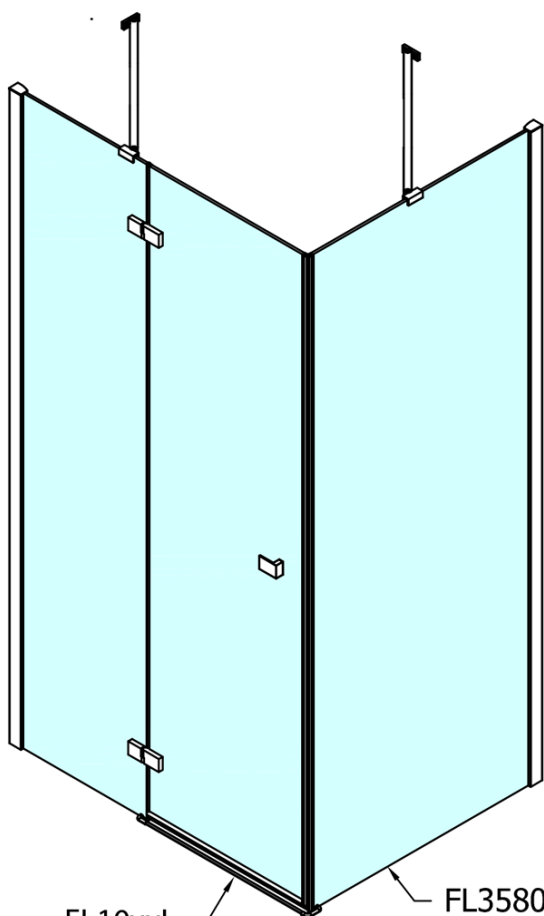

Produktový list

Objednací kód: **FL1113LFL3510**

FORTIS LINE obdélníkový sprchový kout 1300x1000 mm, L
varianta

FL10xxL
FL11xxL

FL3580
FL3590
FL3510

FL3580
FL3590
FL3510

FL10xxR
FL11xxR

Dveře	A (mm)	B (mm)	C (mm)
FL1080	785-801	≈ 200	779-795
FL1090	885-901	≈ 300	879-895
FL1010	985-1001	≈ 400	979-995
FL1011	1085-1101	≈ 500	1079-1095
FL1012	1185-1201	≈ 600	1179-1195
FL1113	1285-1301	≈ 700	1279-1295
FL1114	1385-1401	≈ 800	1379-1395
FL1115	1485-1501	≈ 900	1479-1495

Boční stěna	E	D
FL3580	785-801	779-795
FL3590	885-901	879-895
FL3510	985-1001	979-995

Stavební připravenost pro montáž na dlažbu
kóty x, y = Rozměr k vnitřní straně skla

Construction readiness for floor mounting
dimensions x, y = Dimension to the inside of the glass

Dveře	X (mm)	B (mm)
FL1080	768	≈ 200
FL1090	868	≈ 300
FL1010	968	≈ 400
FL1011	1068	≈ 500
FL1012	1168	≈ 600
FL1113	1268	≈ 700
FL1114	1368	≈ 800
FL1115	1468	≈ 900

Boční stěna	Y
FL3580	768
FL3590	868
FL3510	968
FL3511	1068
FL3512	1168