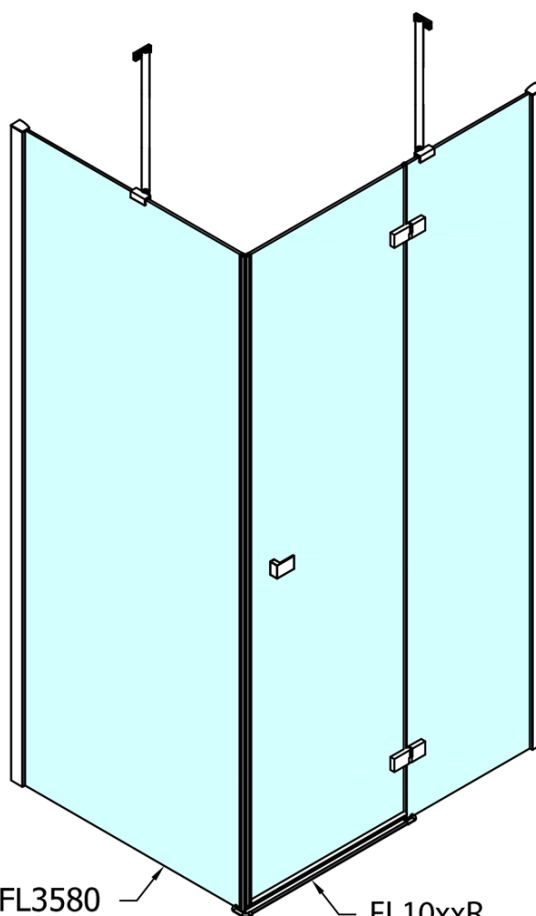

Produktový list

Objednací kód: **FL1113LFL3510**

FORTIS LINE obdélníkový sprchový kout 1300x1000 mm, L
varianta

FL10xxL
FL11xxL

FL3580
FL3590
FL3510

FL3580
FL3590
FL3510

FL10xxR
FL11xxR

Dveře	A (mm)	B (mm)	C (mm)
FL1080	785-801	≈ 200	779-795
FL1090	885-901	≈ 300	879-895
FL1010	985-1001	≈ 400	979-995
FL1011	1085-1101	≈ 500	1079-1095
FL1012	1185-1201	≈ 600	1179-1195
FL1113	1285-1301	≈ 700	1279-1295
FL1114	1385-1401	≈ 800	1379-1395
FL1115	1485-1501	≈ 900	1479-1495

Boční stěna	E	D
FL3580	785-801	779-795
FL3590	885-901	879-895
FL3510	985-1001	979-995

Stavební připravenost pro montáž na dlažbu
kóty x, y = Rozměr k vnitřní straně skla

Construction readiness for floor mounting
dimensions x, y = Dimension to the inside of the glass

Dveře	X (mm)	B (mm)
FL1080	768	≈ 200
FL1090	868	≈ 300
FL1010	968	≈ 400
FL1011	1068	≈ 500
FL1012	1168	≈ 600
FL1113	1268	≈ 700
FL1114	1368	≈ 800
FL1115	1468	≈ 900

Boční stěna	Y
FL3580	768
FL3590	868
FL3510	968
FL3511	1068
FL3512	1168