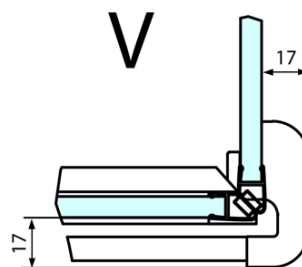

Produktový list

Objednací kód: **FL1113LFL3510**

FORTIS LINE obdélníkový sprchový kout 1300x1000 mm, L
varianta

FL10xxL
FL11xxL

FL3580
FL3590
FL3510

FL3580
FL3590
FL3510

FL10xxR
FL11xxR

Dveře	A (mm)	B (mm)	C (mm)
FL1080	785-801	≈ 200	779-795
FL1090	885-901	≈ 300	879-895
FL1010	985-1001	≈ 400	979-995
FL1011	1085-1101	≈ 500	1079-1095
FL1012	1185-1201	≈ 600	1179-1195
FL1113	1285-1301	≈ 700	1279-1295
FL1114	1385-1401	≈ 800	1379-1395
FL1115	1485-1501	≈ 900	1479-1495

Boční stěna	E	D
FL3580	785-801	779-795
FL3590	885-901	879-895
FL3510	985-1001	979-995

Stavební připravenost pro montáž na dlažbu
kóty x, y = Rozměr k vnitřní straně skla

Construction readiness for floor mounting
dimensions x, y = Dimension to the inside of the glass

Dveře	X (mm)	B (mm)
FL1080	768	≈ 200
FL1090	868	≈ 300
FL1010	968	≈ 400
FL1011	1068	≈ 500
FL1012	1168	≈ 600
FL1113	1268	≈ 700
FL1114	1368	≈ 800
FL1115	1468	≈ 900

Boční stěna	Y
FL3580	768
FL3590	868
FL3510	968
FL3511	1068
FL3512	1168