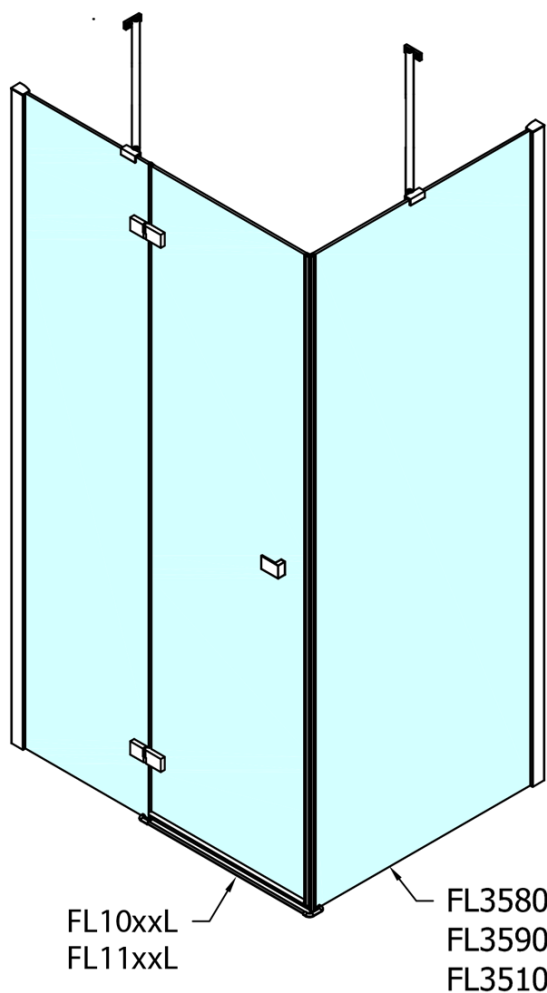

Produktový list

Objednací kód: **FL1113RFL3510**

FORTIS LINE obdélníkový sprchový kout 1300x1000 mm,
R varianta

Dveře	A (mm)	B (mm)	C (mm)
FL1080	785-801	≈ 200	779-795
FL1090	885-901	≈ 300	879-895
FL1010	985-1001	≈ 400	979-995
FL1011	1085-1101	≈ 500	1079-1095
FL1012	1185-1201	≈ 600	1179-1195
FL1113	1285-1301	≈ 700	1279-1295
FL1114	1385-1401	≈ 800	1379-1395
FL1115	1485-1501	≈ 900	1479-1495

Boční stěna	E	D
FL3580	785-801	779-795
FL3590	885-901	879-895
FL3510	985-1001	979-995

Stavební připravenost pro montáž na dlažbu
 kóty x, y = Rozměr k vnitřní straně skla

Construction readiness for floor mounting
 dimensions x, y = Dimension to the inside of the glass

Dveře	X (mm)	B (mm)
FL1080	768	≈ 200
FL1090	868	≈ 300
FL1010	968	≈ 400
FL1011	1068	≈ 500
FL1012	1168	≈ 600
FL1113	1268	≈ 700
FL1114	1368	≈ 800
FL1115	1468	≈ 900

Boční stěna	Y
FL3580	768
FL3590	868
FL3510	968
FL3511	1068
FL3512	1168