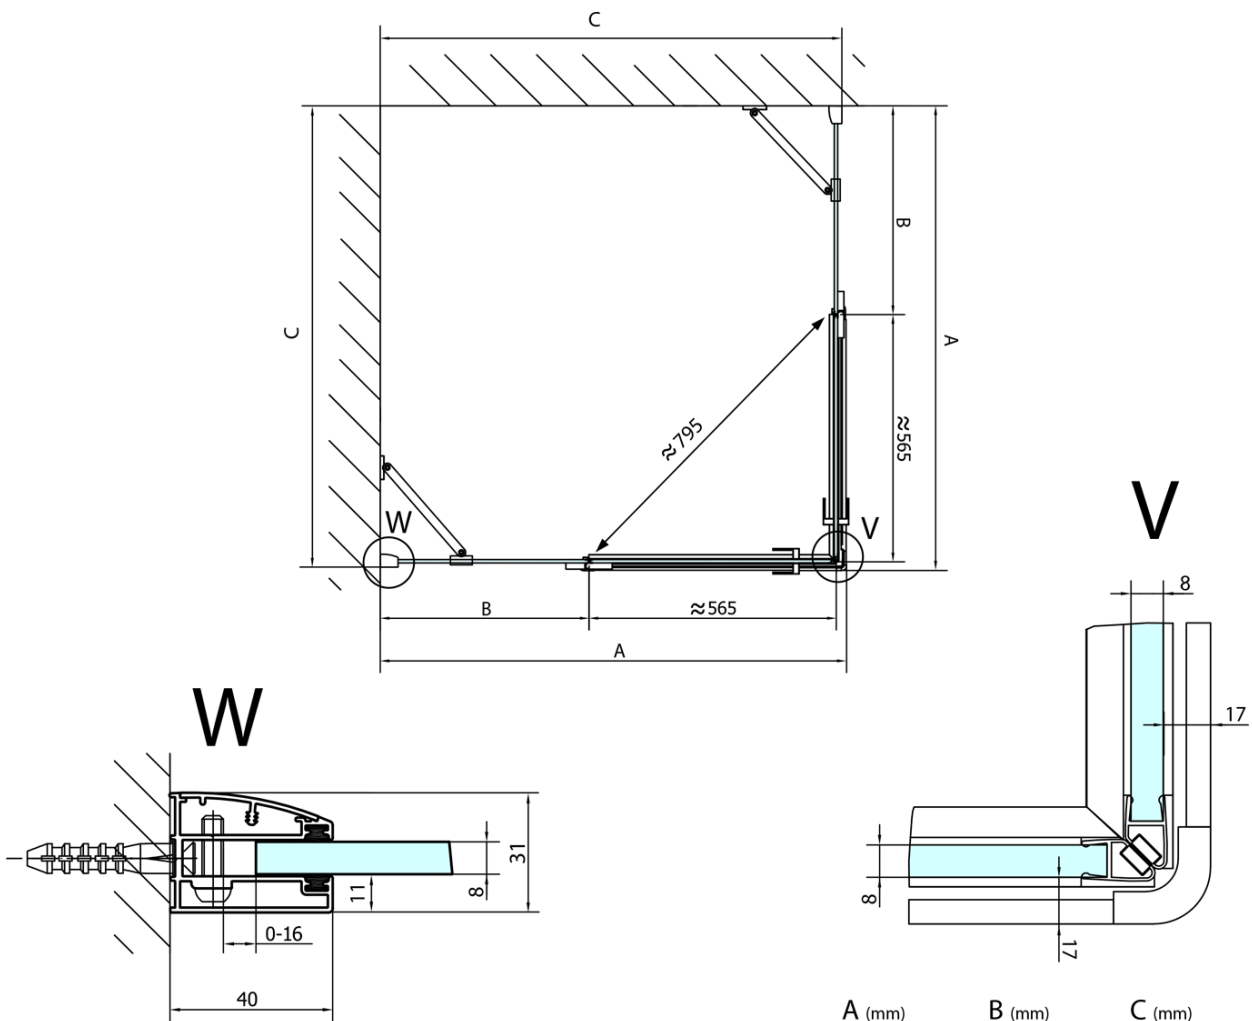

Produktový list

Objednací kód: **FL1113LFL1010R**

FORTIS LINE obdélníkový sprchový kout 1300x1000 mm,
rohový vstup

FL10xxL
FL11xxL

FL10xxR
FL11xxR

	A (mm)	B (mm)	C (mm)
FL1080	785-801	≈ 210	779-795
FL1090	885-901	≈ 310	879-895
FL1010	985-1001	≈ 410	979-995
FL1011	1085-1101	≈ 510	1079-1095
FL1012	1185-1201	≈ 610	1179-1195
FL1113	1285-1301	≈ 710	1279-1295
FL1114	1385-1401	≈ 810	1379-1395
FL1115	1485-1501	≈ 910	1479-1495