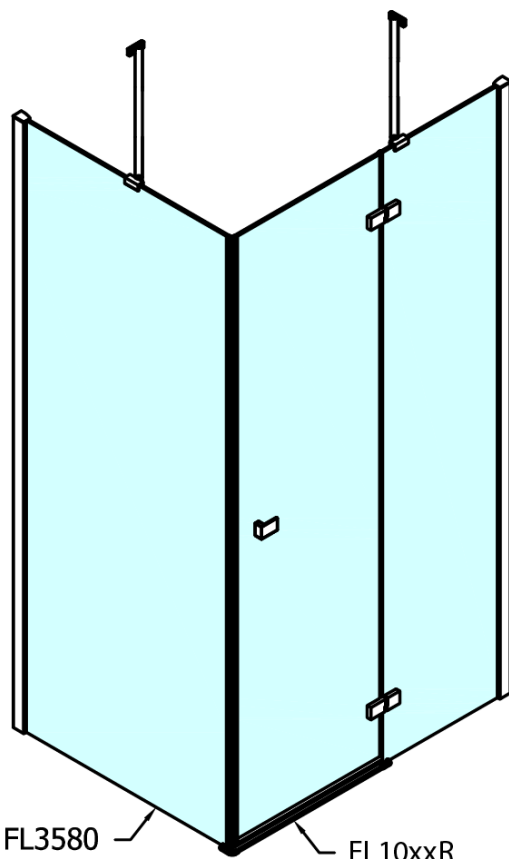

Produktový list

Objednací kód: **FL1113LFL3511**

FORTIS LINE obdélníkový sprchový kout 1300x1100 mm, L varianta

Stavební připravenost pro montáž na dlažbu
kóty x,y = Rozměr k vnitřní straně skla

Construction readiness for floor mounting
dimensions x, y = Dimension to the inside of the glass

Dveře	X (mm)	B (mm)
FL1080	768	≈ 200
FL1090	868	≈ 300
FL1010	968	≈ 400
FL1011	1068	≈ 500
FL1012	1168	≈ 600
FL1113	1268	≈ 700
FL1114	1368	≈ 800
FL1115	1468	≈ 900

Boční stěna	Y
FL3580	768
FL3590	868
FL3510	968
FL3511	1068
FL3512	1168

FL10xxL
FL11xxL

FL3580
FL3590
FL3510
FL3511
FL3512

FL3580
FL3590
FL3510
FL3511
FL3512

FL10xxR
FL11xxR

Dveře	A (mm)	B (mm)	C (mm)
FL1080	785-801	≈ 200	779-795
FL1090	885-901	≈ 300	879-895
FL1010	985-1001	≈ 400	979-995
FL1011	1085-1101	≈ 500	1079-1095
FL1012	1185-1201	≈ 600	1179-1195
FL1113	1285-1301	≈ 700	1279-1295
FL1114	1385-1401	≈ 800	1379-1395
FL1115	1485-1501	≈ 900	1479-1495

Boční stěna	E	D
FL3580	785-801	779-795
FL3590	885-901	879-895
FL3510	985-1001	979-995
FL3511	1085-1101	1079-1095
FL3512	1185-1201	1179-1195