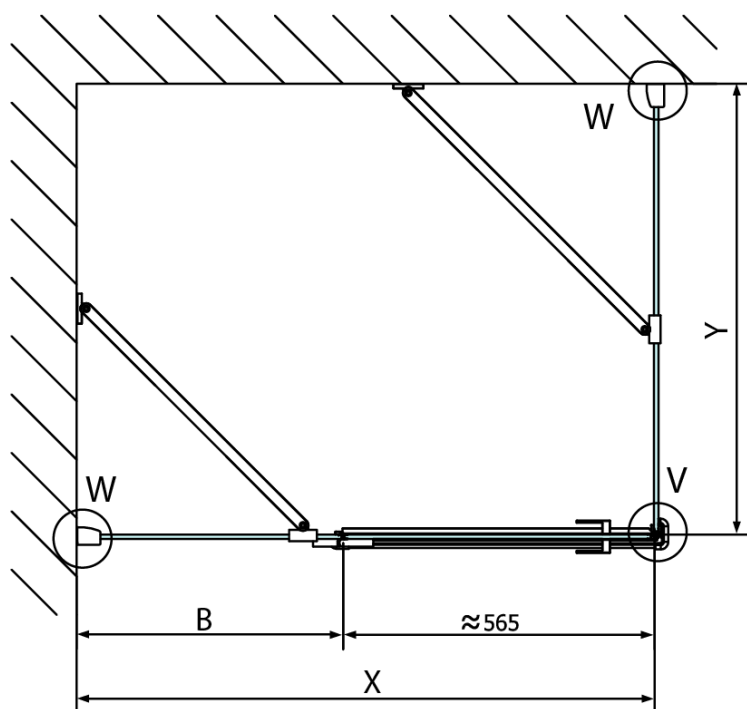

Produktový list

Objednací kód: **FL1113LFL3511**

FORTIS LINE obdélníkový sprchový kout 1300x1100 mm, L varianta

Stavební připravenost pro montáž na dlažbu
kóty x,y = Rozměr k vnitřní straně skla

Construction readiness for floor mounting
dimensions x, y = Dimension to the inside of the glass

Dveře	X (mm)	B (mm)
FL1080	768	≈ 200
FL1090	868	≈ 300
FL1010	968	≈ 400
FL1011	1068	≈ 500
FL1012	1168	≈ 600
FL1113	1268	≈ 700
FL1114	1368	≈ 800
FL1115	1468	≈ 900

Boční stěna	Y
FL3580	768
FL3590	868
FL3510	968
FL3511	1068
FL3512	1168

FL10xxL
FL11xxL

FL3580
FL3590
FL3510
FL3511
FL3512

FL3580
FL3590
FL3510
FL3511
FL3512

FL10xxR
FL11xxR

Dveře	A (mm)	B (mm)	C (mm)
FL1080	785-801	≈ 200	779-795
FL1090	885-901	≈ 300	879-895
FL1010	985-1001	≈ 400	979-995
FL1011	1085-1101	≈ 500	1079-1095
FL1012	1185-1201	≈ 600	1179-1195
FL1113	1285-1301	≈ 700	1279-1295
FL1114	1385-1401	≈ 800	1379-1395
FL1115	1485-1501	≈ 900	1479-1495

Boční stěna	E	D
FL3580	785-801	779-795
FL3590	885-901	879-895
FL3510	985-1001	979-995
FL3511	1085-1101	1079-1095
FL3512	1185-1201	1179-1195