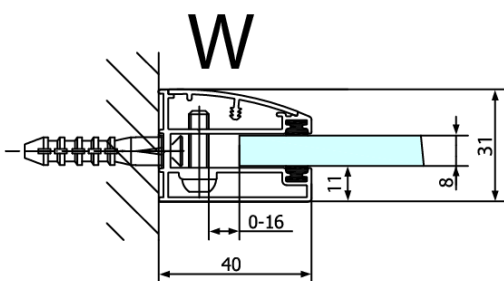

Produktový list

Objednací kód: **FL1113LFL3511**

FORTIS LINE obdélníkový sprchový kout 1300x1100 mm, L varianta

Stavební připravenost pro montáž na dlažbu
kóty x,y = Rozměr k vnitřní straně skla

Construction readiness for floor mounting
dimensions x, y = Dimension to the inside of the glass

Dveře	X (mm)	B (mm)
FL1080	768	≈ 200
FL1090	868	≈ 300
FL1010	968	≈ 400
FL1011	1068	≈ 500
FL1012	1168	≈ 600
FL1113	1268	≈ 700
FL1114	1368	≈ 800
FL1115	1468	≈ 900

Boční stěna	Y
FL3580	768
FL3590	868
FL3510	968
FL3511	1068
FL3512	1168

FL10xxL
FL11xxL

FL3580
FL3590
FL3510
FL3511
FL3512

FL3580
FL3590
FL3510
FL3511
FL3512

FL10xxR
FL11xxR

Dveře	A (mm)	B (mm)	C (mm)
FL1080	785-801	≈ 200	779-795
FL1090	885-901	≈ 300	879-895
FL1010	985-1001	≈ 400	979-995
FL1011	1085-1101	≈ 500	1079-1095
FL1012	1185-1201	≈ 600	1179-1195
FL1113	1285-1301	≈ 700	1279-1295
FL1114	1385-1401	≈ 800	1379-1395
FL1115	1485-1501	≈ 900	1479-1495