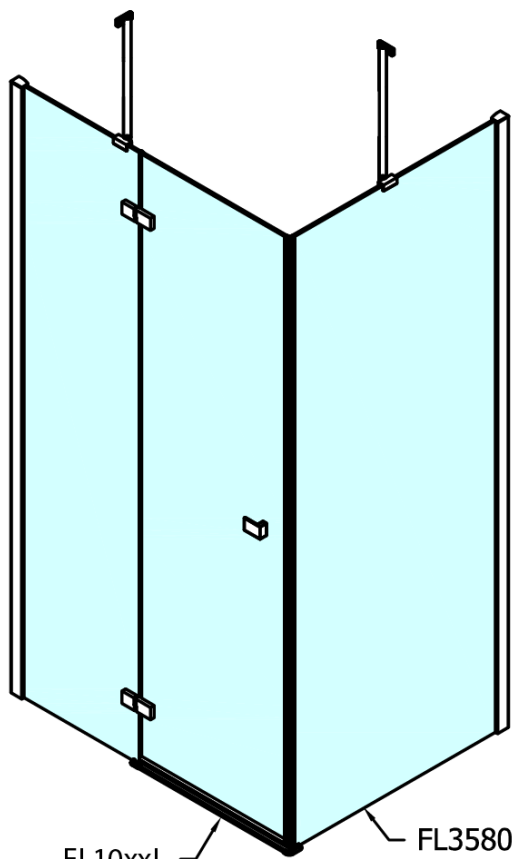

Produktový list

Objednací kód: **FL1113LFL3511**

FORTIS LINE obdélníkový sprchový kout 1300x1100 mm, L varianta

Stavební připravenost pro montáž na dlažbu
kóty x,y = Rozměr k vnitřní straně skla

Construction readiness for floor mounting
dimensions x, y = Dimension to the inside of the glass

Dveře	X (mm)	B (mm)
FL1080	768	≈ 200
FL1090	868	≈ 300
FL1010	968	≈ 400
FL1011	1068	≈ 500
FL1012	1168	≈ 600
FL1113	1268	≈ 700
FL1114	1368	≈ 800
FL1115	1468	≈ 900

Boční stěna	Y
FL3580	768
FL3590	868
FL3510	968
FL3511	1068
FL3512	1168

FL10xxL
FL11xxL

FL3580
FL3590
FL3510
FL3511
FL3512

FL3580
FL3590
FL3510
FL3511
FL3512

FL10xxR
FL11xxR

Dveře	A (mm)	B (mm)	C (mm)
FL1080	785-801	≈ 200	779-795
FL1090	885-901	≈ 300	879-895
FL1010	985-1001	≈ 400	979-995
FL1011	1085-1101	≈ 500	1079-1095
FL1012	1185-1201	≈ 600	1179-1195
FL1113	1285-1301	≈ 700	1279-1295
FL1114	1385-1401	≈ 800	1379-1395
FL1115	1485-1501	≈ 900	1479-1495

Boční stěna	E	D
FL3580	785-801	779-795
FL3590	885-901	879-895
FL3510	985-1001	979-995
FL3511	1085-1101	1079-1095
FL3512	1185-1201	1179-1195