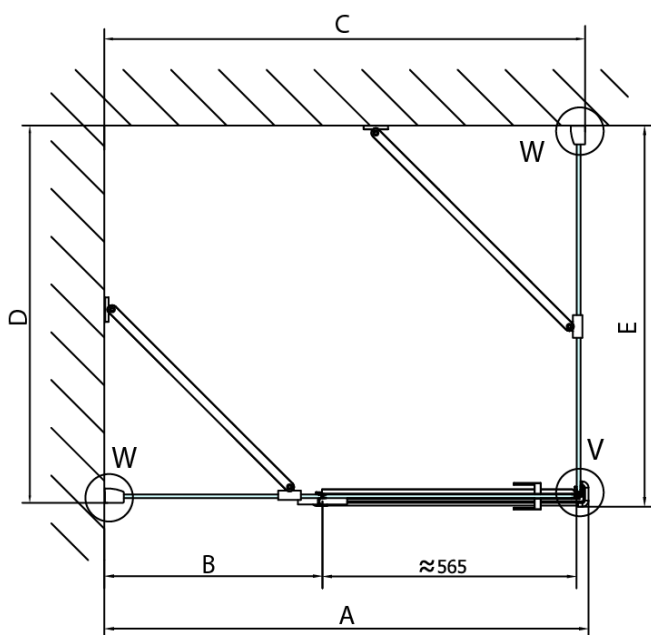

Produktový list

Objednací kód: **FL1113LFL3511**

FORTIS LINE obdélníkový sprchový kout 1300x1100 mm, L varianta

Stavební připravenost pro montáž na dlažbu
kóty x,y = Rozměr k vnitřní straně skla

Construction readiness for floor mounting
dimensions x, y = Dimension to the inside of the glass

Dveře	X (mm)	B (mm)
FL1080	768	≈ 200
FL1090	868	≈ 300
FL1010	968	≈ 400
FL1011	1068	≈ 500
FL1012	1168	≈ 600
FL1113	1268	≈ 700
FL1114	1368	≈ 800
FL1115	1468	≈ 900

Boční stěna	Y
FL3580	768
FL3590	868
FL3510	968
FL3511	1068
FL3512	1168

FL10xxL
FL11xxL

FL3580
FL3590
FL3510
FL3511
FL3512

FL3580
FL3590
FL3510
FL3511
FL3512

FL10xxR
FL11xxR

Dveře	A (mm)	B (mm)	C (mm)
FL1080	785-801	≈ 200	779-795
FL1090	885-901	≈ 300	879-895
FL1010	985-1001	≈ 400	979-995
FL1011	1085-1101	≈ 500	1079-1095
FL1012	1185-1201	≈ 600	1179-1195
FL1113	1285-1301	≈ 700	1279-1295
FL1114	1385-1401	≈ 800	1379-1395
FL1115	1485-1501	≈ 900	1479-1495