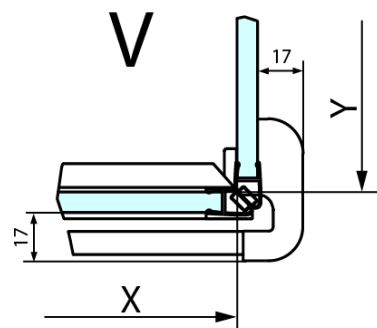

Produktový list

Objednací kód: **FL1113LFL3511**

FORTIS LINE obdélníkový sprchový kout 1300x1100 mm, L varianta

Stavební připravenost pro montáž na dlažbu
kóty x,y = Rozměr k vnitřní straně skla

Construction readiness for floor mounting
dimensions x, y = Dimension to the inside of the glass

Dveře	X (mm)	B (mm)
FL1080	768	≈ 200
FL1090	868	≈ 300
FL1010	968	≈ 400
FL1011	1068	≈ 500
FL1012	1168	≈ 600
FL1113	1268	≈ 700
FL1114	1368	≈ 800
FL1115	1468	≈ 900

Boční stěna	Y
FL3580	768
FL3590	868
FL3510	968
FL3511	1068
FL3512	1168

FL10xxL
FL11xxL

FL3580
FL3590
FL3510
FL3511
FL3512

FL3580
FL3590
FL3510
FL3511
FL3512

FL10xxR
FL11xxR

Dveře	A (mm)	B (mm)	C (mm)
FL1080	785-801	≈ 200	779-795
FL1090	885-901	≈ 300	879-895
FL1010	985-1001	≈ 400	979-995
FL1011	1085-1101	≈ 500	1079-1095
FL1012	1185-1201	≈ 600	1179-1195
FL1113	1285-1301	≈ 700	1279-1295
FL1114	1385-1401	≈ 800	1379-1395
FL1115	1485-1501	≈ 900	1479-1495