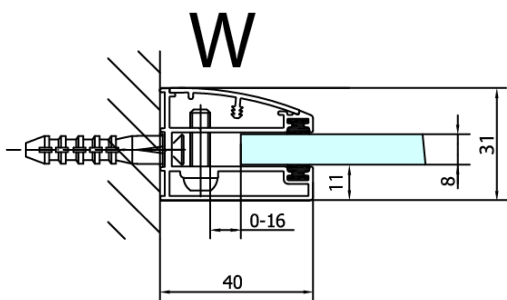

Produktový list

Objednací kód: **FL1113RFL3511**

FORTIS LINE obdélníkový sprchový kout 1300x1100 mm,
R varianta

FL10xxL
FL11xxL

FL3580
FL3590
FL3510
FL3511
FL3512

FL3580
FL3590
FL3510
FL3511
FL3512

FL10xxR
FL11xxR

Dveře	A (mm)	B (mm)	C (mm)
FL1080	785-801	≈ 200	779-795
FL1090	885-901	≈ 300	879-895
FL1010	985-1001	≈ 400	979-995
FL1011	1085-1101	≈ 500	1079-1095
FL1012	1185-1201	≈ 600	1179-1195
FL1113	1285-1301	≈ 700	1279-1295
FL1114	1385-1401	≈ 800	1379-1395
FL1115	1485-1501	≈ 900	1479-1495

Boční stěna	E	D
FL3580	785-801	779-795
FL3590	885-901	879-895
FL3510	985-1001	979-995
FL3511	1085-1101	1079-1095
FL3512	1185-1201	1179-1195

Stavební připravenost pro montáž na dlažbu
 kóty x, y = Rozměr k vnitřní straně skla

Construction readiness for floor mounting
 dimensions x, y = Dimension to the inside of the glass

Dveře	X (mm)	B (mm)
FL1080	768	≈ 200
FL1090	868	≈ 300
FL1010	968	≈ 400
FL1011	1068	≈ 500
FL1012	1168	≈ 600
FL1113	1268	≈ 700
FL1114	1368	≈ 800
FL1115	1468	≈ 900