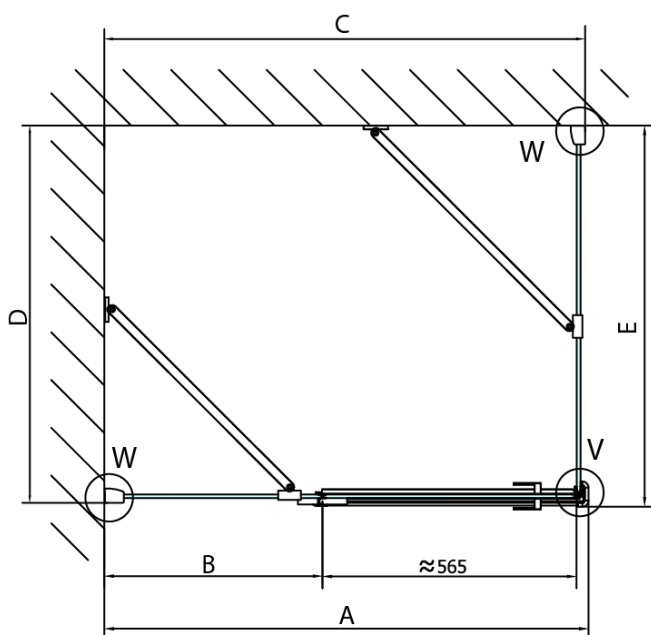

Produktový list

Objednací kód: **FL1113RFL3511**

FORTIS LINE obdélníkový sprchový kout 1300x1100 mm,
R varianta

FL10xxL
FL11xxL

FL3580
FL3590
FL3510
FL3511
FL3512

FL3580
FL3590
FL3510
FL3511
FL3512

FL10xxR
FL11xxR

Dveře	A (mm)	B (mm)	C (mm)
FL1080	785-801	≈ 200	779-795
FL1090	885-901	≈ 300	879-895
FL1010	985-1001	≈ 400	979-995
FL1011	1085-1101	≈ 500	1079-1095
FL1012	1185-1201	≈ 600	1179-1195
FL1113	1285-1301	≈ 700	1279-1295
FL1114	1385-1401	≈ 800	1379-1395
FL1115	1485-1501	≈ 900	1479-1495

Boční stěna	E	D
FL3580	785-801	779-795
FL3590	885-901	879-895
FL3510	985-1001	979-995
FL3511	1085-1101	1079-1095
FL3512	1185-1201	1179-1195

Stavební připravenost pro montáž na dlažbu
 kóty x, y = Rozměr k vnitřní straně skla

Construction readiness for floor mounting
 dimensions x, y = Dimension to the inside of the glass

Dveře	X (mm)	B (mm)
FL1080	768	≈ 200
FL1090	868	≈ 300
FL1010	968	≈ 400
FL1011	1068	≈ 500
FL1012	1168	≈ 600
FL1113	1268	≈ 700
FL1114	1368	≈ 800
FL1115	1468	≈ 900