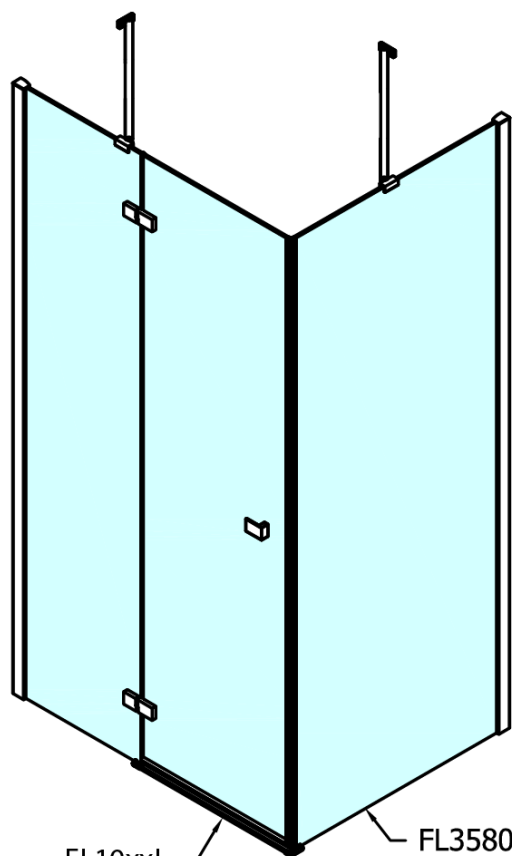

Produktový list

Objednací kód: **FL1113RFL3511**

FORTIS LINE obdélníkový sprchový kout 1300x1100 mm,
R varianta

FL10xxL
FL11xxL

FL3580
FL3590
FL3510
FL3511
FL3512

FL3580
FL3590
FL3510
FL3511
FL3512

FL10xxR
FL11xxR

Dveře	A (mm)	B (mm)	C (mm)
FL1080	785-801	≈ 200	779-795
FL1090	885-901	≈ 300	879-895
FL1010	985-1001	≈ 400	979-995
FL1011	1085-1101	≈ 500	1079-1095
FL1012	1185-1201	≈ 600	1179-1195
FL1113	1285-1301	≈ 700	1279-1295
FL1114	1385-1401	≈ 800	1379-1395
FL1115	1485-1501	≈ 900	1479-1495

Boční stěna	E	D
FL3580	785-801	779-795
FL3590	885-901	879-895
FL3510	985-1001	979-995
FL3511	1085-1101	1079-1095
FL3512	1185-1201	1179-1195

Stavební připravenost pro montáž na dlažbu
 kóty x, y = Rozměr k vnitřní straně skla

Construction readiness for floor mounting
 dimensions x, y = Dimension to the inside of the glass

Dveře	X (mm)	B (mm)
FL1080	768	≈ 200
FL1090	868	≈ 300
FL1010	968	≈ 400
FL1011	1068	≈ 500
FL1012	1168	≈ 600
FL1113	1268	≈ 700
FL1114	1368	≈ 800
FL1115	1468	≈ 900