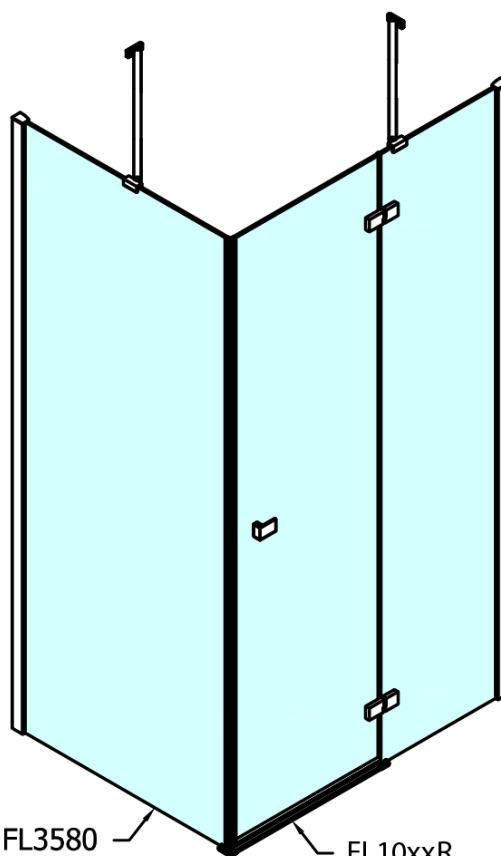

Produktový list

Objednací kód: **FL1113RFL3511**

FORTIS LINE obdélníkový sprchový kout 1300x1100 mm,
R varianta

FL10xxL
FL11xxL

FL3580
FL3590
FL3510
FL3511
FL3512

FL3580
FL3590
FL3510
FL3511
FL3512

FL10xxR
FL11xxR

Dveře	A (mm)	B (mm)	C (mm)
FL1080	785-801	≈ 200	779-795
FL1090	885-901	≈ 300	879-895
FL1010	985-1001	≈ 400	979-995
FL1011	1085-1101	≈ 500	1079-1095
FL1012	1185-1201	≈ 600	1179-1195
FL1113	1285-1301	≈ 700	1279-1295
FL1114	1385-1401	≈ 800	1379-1395
FL1115	1485-1501	≈ 900	1479-1495

Boční stěna	E	D
FL3580	785-801	779-795
FL3590	885-901	879-895
FL3510	985-1001	979-995
FL3511	1085-1101	1079-1095
FL3512	1185-1201	1179-1195

Stavební připravenost pro montáž na dlažbu
 kóty x, y = Rozměr k vnitřní straně skla

Construction readiness for floor mounting
 dimensions x, y = Dimension to the inside of the glass

Dveře	X (mm)	B (mm)
FL1080	768	≈ 200
FL1090	868	≈ 300
FL1010	968	≈ 400
FL1011	1068	≈ 500
FL1012	1168	≈ 600
FL1113	1268	≈ 700
FL1114	1368	≈ 800
FL1115	1468	≈ 900