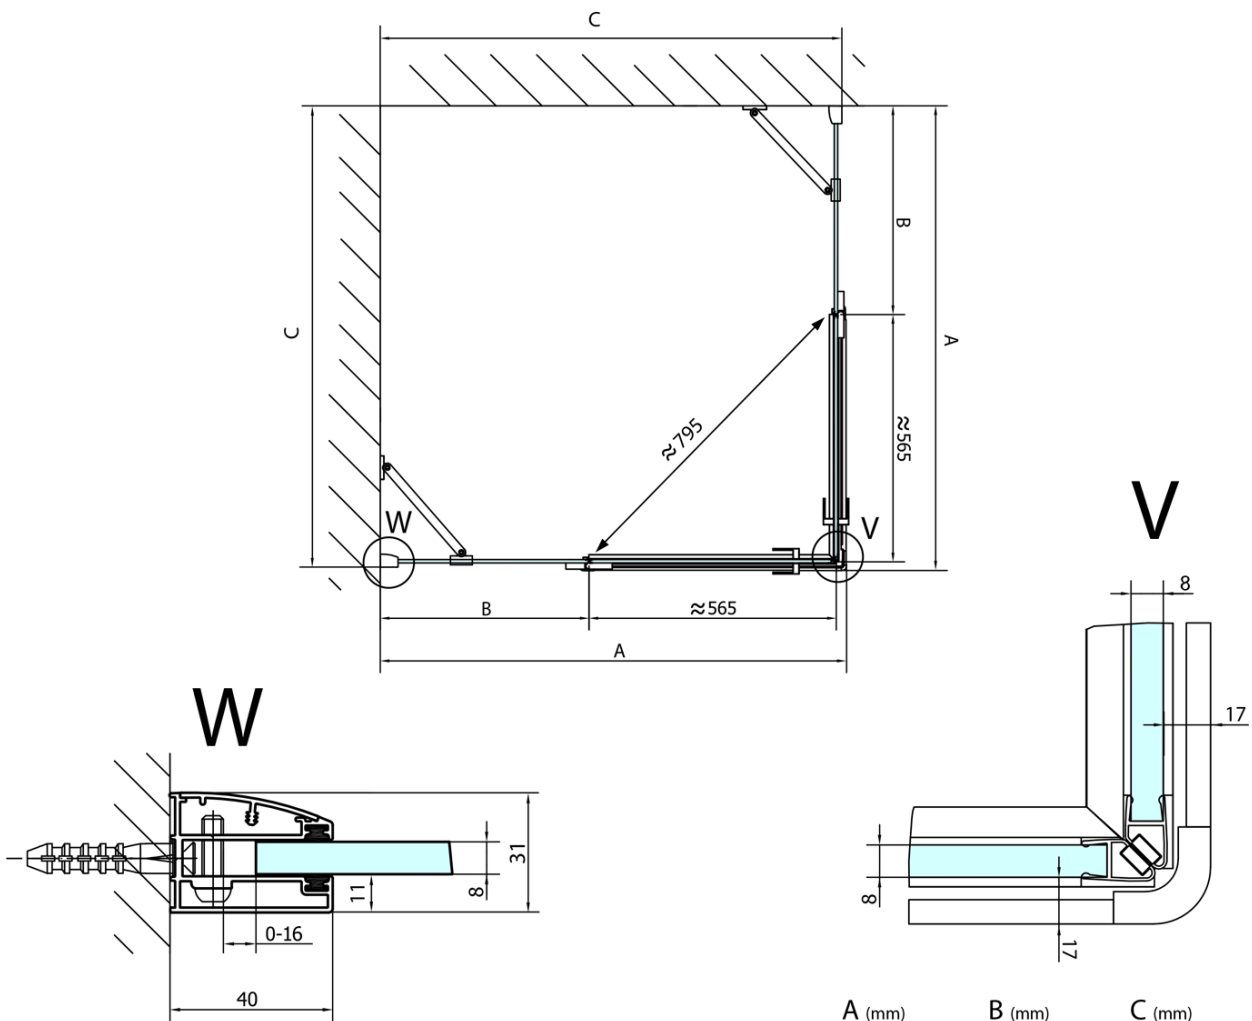

Produktový list

Objednací kód: **FL1113LFL1011R**

FORTIS LINE obdélníkový sprchový kout 1300x1100 mm,
rohový vstup

FL10xxL
FL11xxL

FL10xxR
FL11xxR

	A (mm)	B (mm)	C (mm)
FL1080	785-801	≈ 210	779-795
FL1090	885-901	≈ 310	879-895
FL1010	985-1001	≈ 410	979-995
FL1011	1085-1101	≈ 510	1079-1095
FL1012	1185-1201	≈ 610	1179-1195
FL1113	1285-1301	≈ 710	1279-1295
FL1114	1385-1401	≈ 810	1379-1395
FL1115	1485-1501	≈ 910	1479-1495