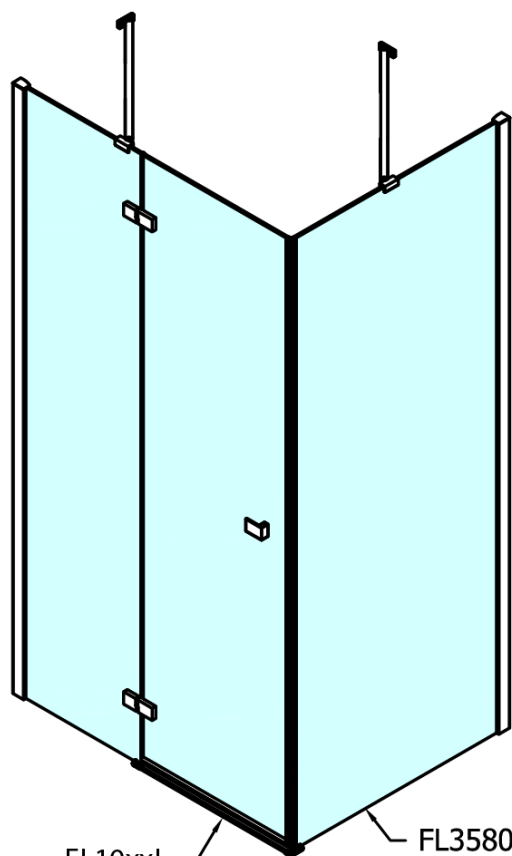

Produktový list

Objednací kód: **FL1113LFL3512**

FORTIS LINE obdélníkový sprchový kout 1300x1200 mm, L varianta

FL10xxL
FL11xxL

FL3580
FL3590
FL3510
FL3511
FL3512

FL3580
FL3590
FL3510
FL3511
FL3512

FL10xxR
FL11xxR

Dveře	A (mm)	B (mm)	C (mm)
FL1080	785-801	≈ 200	779-795
FL1090	885-901	≈ 300	879-895
FL1010	985-1001	≈ 400	979-995
FL1011	1085-1101	≈ 500	1079-1095
FL1012	1185-1201	≈ 600	1179-1195
FL1113	1285-1301	≈ 700	1279-1295
FL1114	1385-1401	≈ 800	1379-1395
FL1115	1485-1501	≈ 900	1479-1495

Boční stěna	E	D
FL3580	785-801	779-795
FL3590	885-901	879-895
FL3510	985-1001	979-995
FL3511	1085-1101	1079-1095
FL3512	1185-1201	1179-1195

Stavební připravenost pro montáž na dlažbu
 kóty x, y = Rozměr k vnitřní straně skla

Construction readiness for floor mounting
 dimensions x, y = Dimension to the inside of the glass

Dveře	X (mm)	B (mm)
FL1080	768	≈ 200
FL1090	868	≈ 300
FL1010	968	≈ 400
FL1011	1068	≈ 500
FL1012	1168	≈ 600
FL1113	1268	≈ 700
FL1114	1368	≈ 800
FL1115	1468	≈ 900