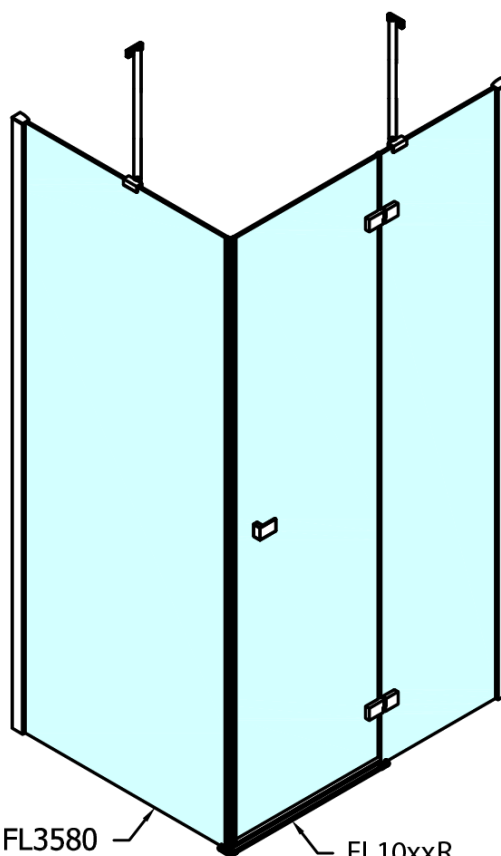

Produktový list

Objednací kód: **FL1113LFL3512**

FORTIS LINE obdélníkový sprchový kout 1300x1200 mm, L varianta

FL10xxL
FL11xxL

FL3580
FL3590
FL3510
FL3511
FL3512

FL3580
FL3590
FL3510
FL3511
FL3512

FL10xxR
FL11xxR

Dveře	A (mm)	B (mm)	C (mm)
FL1080	785-801	≈ 200	779-795
FL1090	885-901	≈ 300	879-895
FL1010	985-1001	≈ 400	979-995
FL1011	1085-1101	≈ 500	1079-1095
FL1012	1185-1201	≈ 600	1179-1195
FL1113	1285-1301	≈ 700	1279-1295
FL1114	1385-1401	≈ 800	1379-1395
FL1115	1485-1501	≈ 900	1479-1495

Boční stěna	E	D
FL3580	785-801	779-795
FL3590	885-901	879-895
FL3510	985-1001	979-995
FL3511	1085-1101	1079-1095
FL3512	1185-1201	1179-1195

Stavební připravenost pro montáž na dlažbu
 kóty x, y = Rozměr k vnitřní straně skla

Construction readiness for floor mounting
 dimensions x, y = Dimension to the inside of the glass

Dveře	X (mm)	B (mm)
FL1080	768	≈ 200
FL1090	868	≈ 300
FL1010	968	≈ 400
FL1011	1068	≈ 500
FL1012	1168	≈ 600
FL1113	1268	≈ 700
FL1114	1368	≈ 800
FL1115	1468	≈ 900