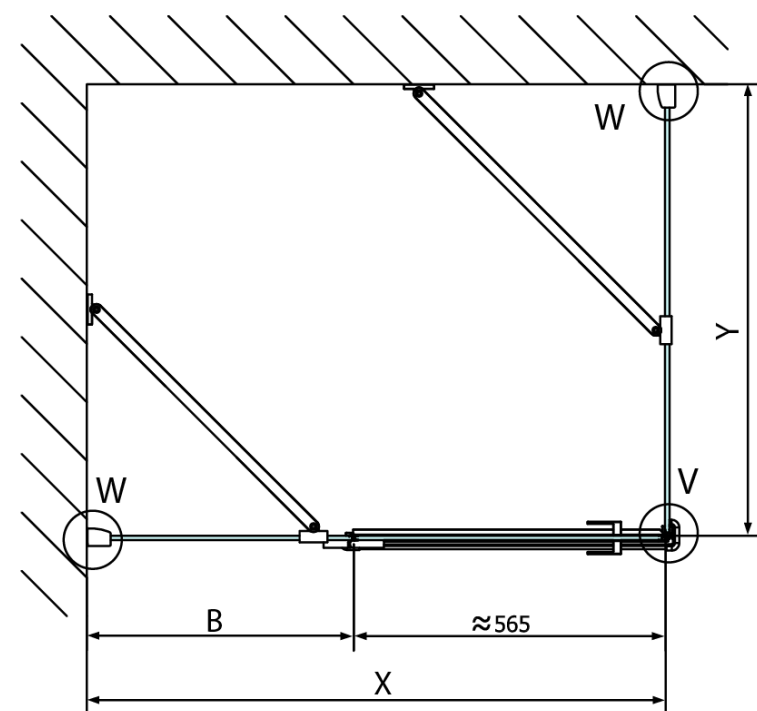

Produktový list

Objednací kód: **FL1113LFL3512**

FORTIS LINE obdélníkový sprchový kout 1300x1200 mm, L varianta

FL10xxL
FL11xxL

FL3580
FL3590
FL3510
FL3511
FL3512

FL3580
FL3590
FL3510
FL3511
FL3512

FL10xxR
FL11xxR

Dveře	A (mm)	B (mm)	C (mm)
FL1080	785-801	≈ 200	779-795
FL1090	885-901	≈ 300	879-895
FL1010	985-1001	≈ 400	979-995
FL1011	1085-1101	≈ 500	1079-1095
FL1012	1185-1201	≈ 600	1179-1195
FL1113	1285-1301	≈ 700	1279-1295
FL1114	1385-1401	≈ 800	1379-1395
FL1115	1485-1501	≈ 900	1479-1495

Boční stěna	E	D
FL3580	785-801	779-795
FL3590	885-901	879-895
FL3510	985-1001	979-995
FL3511	1085-1101	1079-1095
FL3512	1185-1201	1179-1195

Stavební připravenost pro montáž na dlažbu
 kóty x, y = Rozměr k vnitřní straně skla

Construction readiness for floor mounting
 dimensions x, y = Dimension to the inside of the glass

Dveře	X (mm)	B (mm)
FL1080	768	≈ 200
FL1090	868	≈ 300
FL1010	968	≈ 400
FL1011	1068	≈ 500
FL1012	1168	≈ 600
FL1113	1268	≈ 700
FL1114	1368	≈ 800
FL1115	1468	≈ 900