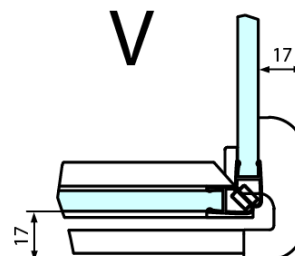

FL10xxR  
FL11xxR

Dveře	A (mm)	B (mm)	C (mm)
FL1080	785-801	≈ 200	779-795
FL1090	885-901	≈ 300	879-895
FL1010	985-1001	≈ 400	979-995
FL1011	1085-1101	≈ 500	1079-1095
FL1012	1185-1201	≈ 600	1179-1195
FL1113	1285-1301	≈ 700	1279-1295
FL1114	1385-1401	≈ 800	1379-1395
FL1115	1485-1501	≈ 900	1479-1495

Boční stěna	E	D
FL3580	785-801	779-795
FL3590	885-901	879-895
FL3510	985-1001	979-995
FL3511	1085-1101	1079-1095
FL3512	1185-1201	1179-1195

Stavební připravenost pro montáž na dlažbu  
 kóty  $x, y$  = Rozměr k vnitřní straně skla

Construction readiness for floor mounting  
 dimensions  $x, y$  = Dimension to the inside of the glass

Dveře	X (mm)	B (mm)
FL1080	768	≈ 200
FL1090	868	≈ 300
FL1010	968	≈ 400
FL1011	1068	≈ 500
FL1012	1168	≈ 600
FL1113	1268	≈ 700
FL1114	1368	≈ 800
FL1115	1468	≈ 900