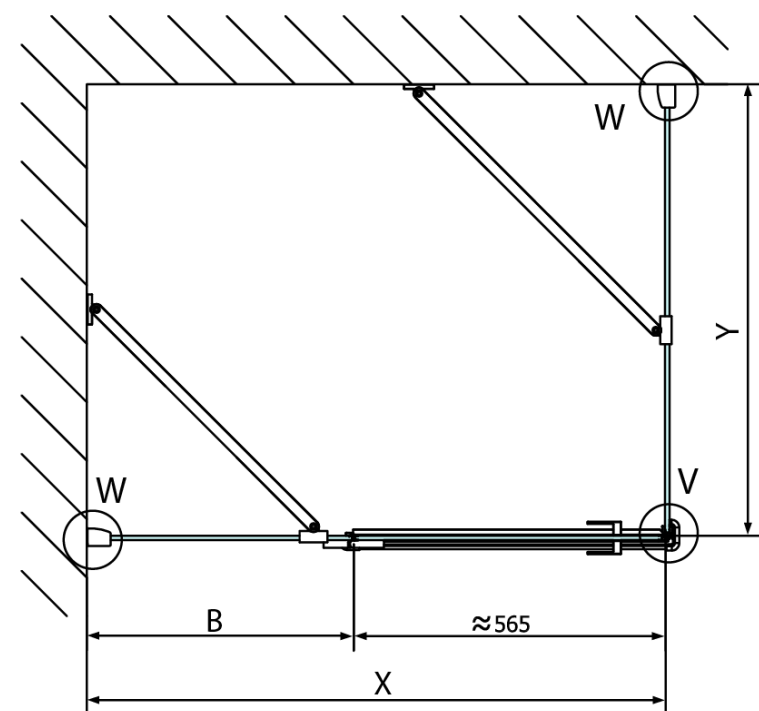

## Produktový list

Objednací kód: **FL1113RFL3512**

**FORTIS LINE** obdélníkový sprchový kout 1300x1200 mm,  
R varianta

FL10xxL  
FL11xxL

FL3580  
FL3590  
FL3510  
FL3511  
FL3512

FL3580  
FL3590  
FL3510  
FL3511  
FL3512

FL10xxR  
FL11xxR

Dveře	A (mm)	B (mm)	C (mm)
FL1080	785-801	≈ 200	779-795
FL1090	885-901	≈ 300	879-895
FL1010	985-1001	≈ 400	979-995
FL1011	1085-1101	≈ 500	1079-1095
FL1012	1185-1201	≈ 600	1179-1195
FL1113	1285-1301	≈ 700	1279-1295
FL1114	1385-1401	≈ 800	1379-1395
FL1115	1485-1501	≈ 900	1479-1495

Boční stěna	E	D
FL3580	785-801	779-795
FL3590	885-901	879-895
FL3510	985-1001	979-995
FL3511	1085-1101	1079-1095
FL3512	1185-1201	1179-1195

Stavební připravenost pro montáž na dlažbu  
 kóty  $x, y$  = Rozměr k vnitřní straně skla

Construction readiness for floor mounting  
 dimensions  $x, y$  = Dimension to the inside of the glass

Dveře	X (mm)	B (mm)
FL1080	768	≈ 200
FL1090	868	≈ 300
FL1010	968	≈ 400
FL1011	1068	≈ 500
FL1012	1168	≈ 600
FL1113	1268	≈ 700
FL1114	1368	≈ 800
FL1115	1468	≈ 900