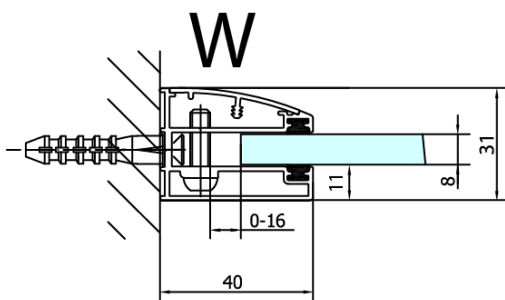

## Produktový list

Objednací kód: **FL1113RFL3512**

**FORTIS LINE** obdélníkový sprchový kout 1300x1200 mm,  
R varianta

FL10xxL  
FL11xxL

FL3580  
FL3590  
FL3510  
FL3511  
FL3512

FL3580  
FL3590  
FL3510  
FL3511  
FL3512

FL10xxR  
FL11xxR

Dveře	A (mm)	B (mm)	C (mm)
FL1080	785-801	≈ 200	779-795
FL1090	885-901	≈ 300	879-895
FL1010	985-1001	≈ 400	979-995
FL1011	1085-1101	≈ 500	1079-1095
FL1012	1185-1201	≈ 600	1179-1195
FL1113	1285-1301	≈ 700	1279-1295
FL1114	1385-1401	≈ 800	1379-1395
FL1115	1485-1501	≈ 900	1479-1495

Boční stěna	E	D
FL3580	785-801	779-795
FL3590	885-901	879-895
FL3510	985-1001	979-995
FL3511	1085-1101	1079-1095
FL3512	1185-1201	1179-1195

Stavební připravenost pro montáž na dlažbu  
 kóty  $x, y$  = Rozměr k vnitřní straně skla

Construction readiness for floor mounting  
 dimensions  $x, y$  = Dimension to the inside of the glass

Dveře	X (mm)	B (mm)
FL1080	768	≈ 200
FL1090	868	≈ 300
FL1010	968	≈ 400
FL1011	1068	≈ 500
FL1012	1168	≈ 600
FL1113	1268	≈ 700
FL1114	1368	≈ 800
FL1115	1468	≈ 900