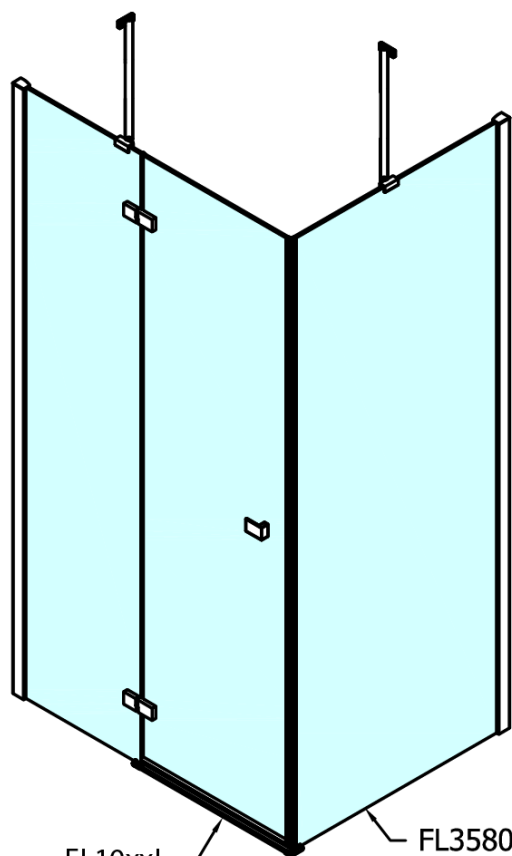

## Produktový list

Objednací kód: **FL1113RFL3512**

**FORTIS LINE** obdélníkový sprchový kout 1300x1200 mm,  
R varianta

FL10xxL  
FL11xxL

FL3580  
FL3590  
FL3510  
FL3511  
FL3512

FL3580  
FL3590  
FL3510  
FL3511  
FL3512

FL10xxR  
FL11xxR

Dveře	A (mm)	B (mm)	C (mm)
FL1080	785-801	≈ 200	779-795
FL1090	885-901	≈ 300	879-895
FL1010	985-1001	≈ 400	979-995
FL1011	1085-1101	≈ 500	1079-1095
FL1012	1185-1201	≈ 600	1179-1195
FL1113	1285-1301	≈ 700	1279-1295
FL1114	1385-1401	≈ 800	1379-1395
FL1115	1485-1501	≈ 900	1479-1495

Boční stěna	E	D
FL3580	785-801	779-795
FL3590	885-901	879-895
FL3510	985-1001	979-995
FL3511	1085-1101	1079-1095
FL3512	1185-1201	1179-1195

Stavební připravenost pro montáž na dlažbu  
 kóty  $x, y$  = Rozměr k vnitřní straně skla

Construction readiness for floor mounting  
 dimensions  $x, y$  = Dimension to the inside of the glass

Dveře	X (mm)	B (mm)
FL1080	768	≈ 200
FL1090	868	≈ 300
FL1010	968	≈ 400
FL1011	1068	≈ 500
FL1012	1168	≈ 600
FL1113	1268	≈ 700
FL1114	1368	≈ 800
FL1115	1468	≈ 900