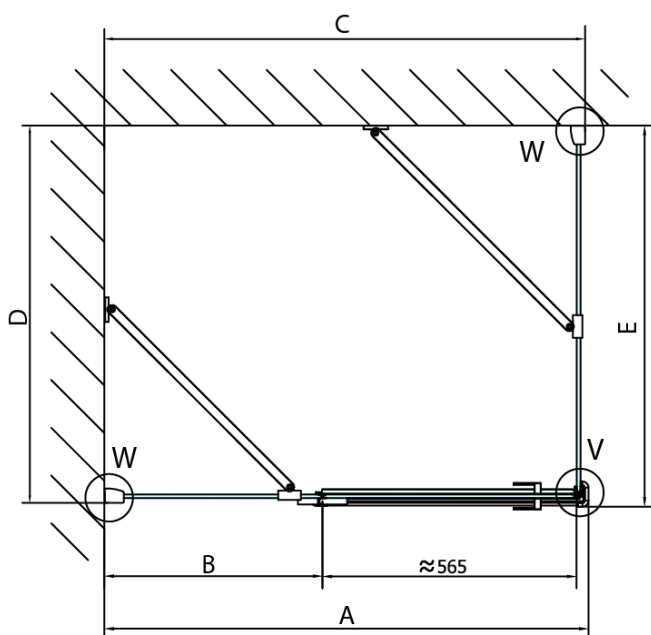

## Produktový list

Objednací kód: **FL1113RFL3512**

**FORTIS LINE** obdélníkový sprchový kout 1300x1200 mm,  
R varianta

FL10xxL  
FL11xxL

FL3580  
FL3590  
FL3510  
FL3511  
FL3512

FL3580  
FL3590  
FL3510  
FL3511  
FL3512

FL10xxR  
FL11xxR

Dveře	A (mm)	B (mm)	C (mm)
FL1080	785-801	≈ 200	779-795
FL1090	885-901	≈ 300	879-895
FL1010	985-1001	≈ 400	979-995
FL1011	1085-1101	≈ 500	1079-1095
FL1012	1185-1201	≈ 600	1179-1195
FL1113	1285-1301	≈ 700	1279-1295
FL1114	1385-1401	≈ 800	1379-1395
FL1115	1485-1501	≈ 900	1479-1495

Boční stěna	E	D
FL3580	785-801	779-795
FL3590	885-901	879-895
FL3510	985-1001	979-995
FL3511	1085-1101	1079-1095
FL3512	1185-1201	1179-1195

Stavební připravenost pro montáž na dlažbu  
 kóty  $x, y$  = Rozměr k vnitřní straně skla

Construction readiness for floor mounting  
 dimensions  $x, y$  = Dimension to the inside of the glass

Dveře	X (mm)	B (mm)
FL1080	768	≈ 200
FL1090	868	≈ 300
FL1010	968	≈ 400
FL1011	1068	≈ 500
FL1012	1168	≈ 600
FL1113	1268	≈ 700
FL1114	1368	≈ 800
FL1115	1468	≈ 900