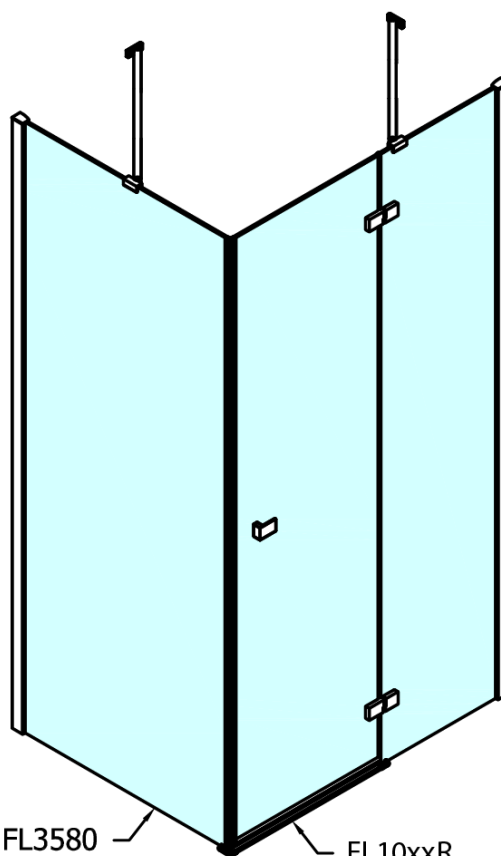

## Produktový list

Objednací kód: **FL1113RFL3512**

**FORTIS LINE** obdélníkový sprchový kout 1300x1200 mm,  
R varianta

FL10xxL  
FL11xxL

FL3580  
FL3590  
FL3510  
FL3511  
FL3512

FL3580  
FL3590  
FL3510  
FL3511  
FL3512

FL10xxR  
FL11xxR

Dveře	A (mm)	B (mm)	C (mm)
FL1080	785-801	≈ 200	779-795
FL1090	885-901	≈ 300	879-895
FL1010	985-1001	≈ 400	979-995
FL1011	1085-1101	≈ 500	1079-1095
FL1012	1185-1201	≈ 600	1179-1195
FL1113	1285-1301	≈ 700	1279-1295
FL1114	1385-1401	≈ 800	1379-1395
FL1115	1485-1501	≈ 900	1479-1495

Boční stěna	E	D
FL3580	785-801	779-795
FL3590	885-901	879-895
FL3510	985-1001	979-995
FL3511	1085-1101	1079-1095
FL3512	1185-1201	1179-1195

Stavební připravenost pro montáž na dlažbu  
 kóty  $x, y$  = Rozměr k vnitřní straně skla

Construction readiness for floor mounting  
 dimensions  $x, y$  = Dimension to the inside of the glass

Dveře	X (mm)	B (mm)
FL1080	768	≈ 200
FL1090	868	≈ 300
FL1010	968	≈ 400
FL1011	1068	≈ 500
FL1012	1168	≈ 600
FL1113	1268	≈ 700
FL1114	1368	≈ 800
FL1115	1468	≈ 900