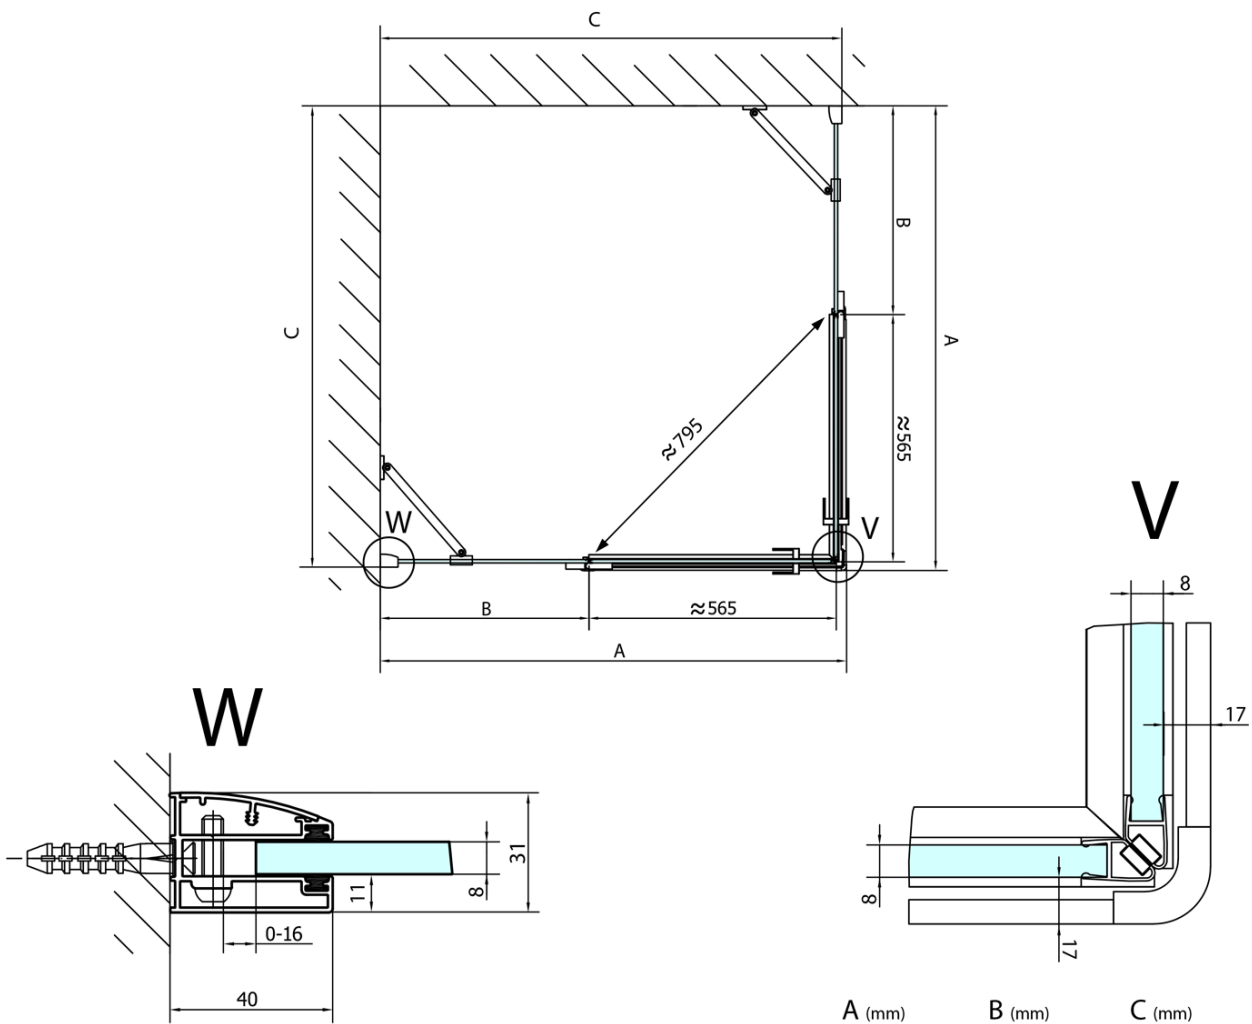

Produktový list

Objednací kód: **FL1113LFL1012R**

FORTIS LINE obdélníkový sprchový kout 1300x1200 mm,
rohový vstup

FL10xxL
FL11xxL

FL10xxR
FL11xxR

	A (mm)	B (mm)	C (mm)
FL1080	785-801	≈ 210	779-795
FL1090	885-901	≈ 310	879-895
FL1010	985-1001	≈ 410	979-995
FL1011	1085-1101	≈ 510	1079-1095
FL1012	1185-1201	≈ 610	1179-1195
FL1113	1285-1301	≈ 710	1279-1295
FL1114	1385-1401	≈ 810	1379-1395
FL1115	1485-1501	≈ 910	1479-1495