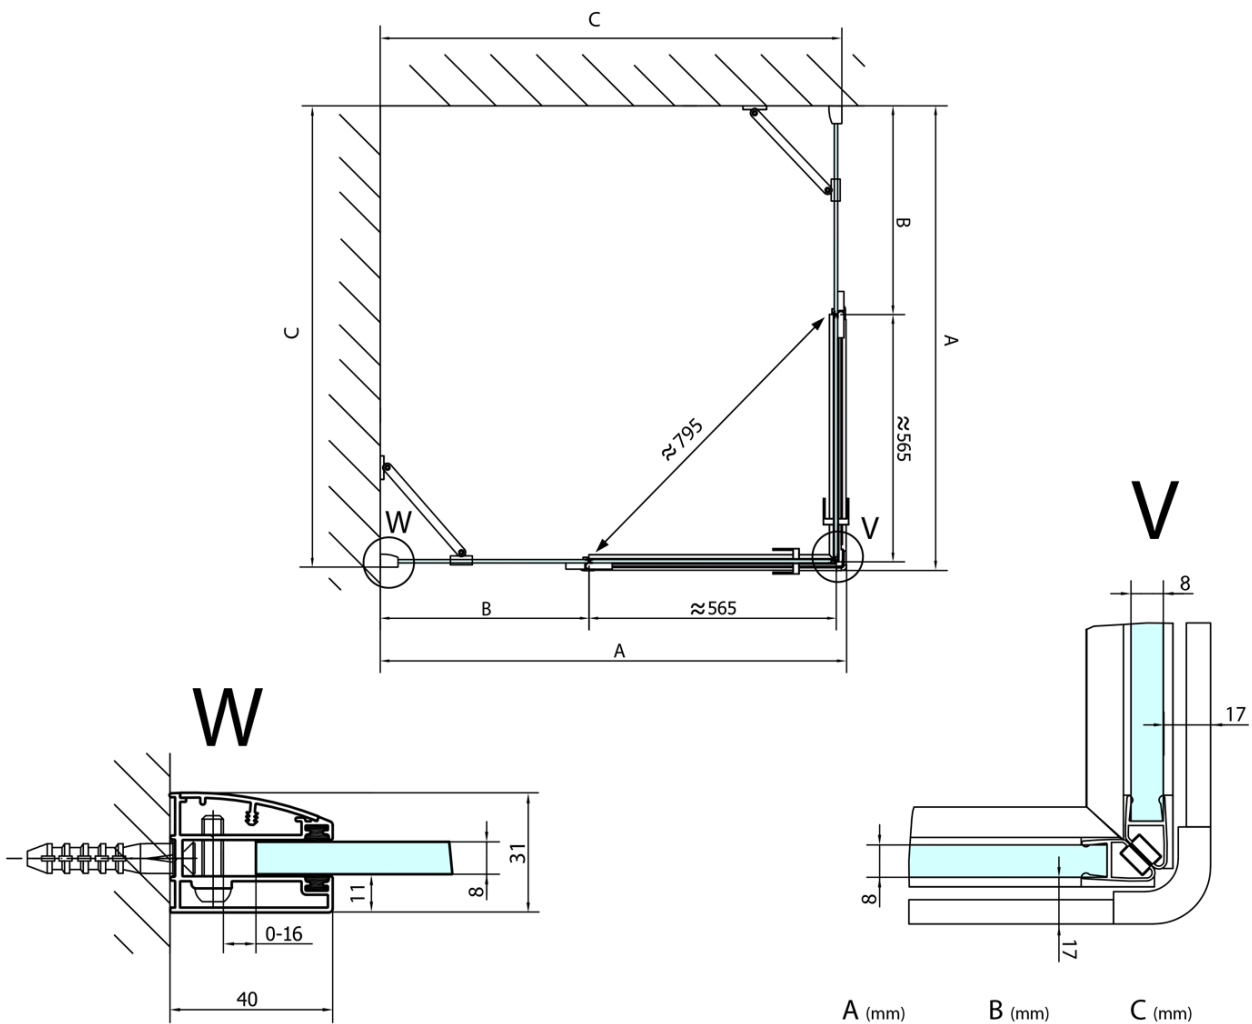

## Produktový list

Objednací kód: **FL1113LFL1114R**

**FORTIS LINE** obdélníkový sprchový kout 1300x1400 mm,  
rohový vstup

FL10xxL  
FL11xxL

FL10xxR  
FL11xxR

	A (mm)	B (mm)	C (mm)
FL1080	785-801	≈ 210	779-795
FL1090	885-901	≈ 310	879-895
FL1010	985-1001	≈ 410	979-995
FL1011	1085-1101	≈ 510	1079-1095
FL1012	1185-1201	≈ 610	1179-1195
FL1113	1285-1301	≈ 710	1279-1295
FL1114	1385-1401	≈ 810	1379-1395
FL1115	1485-1501	≈ 910	1479-1495