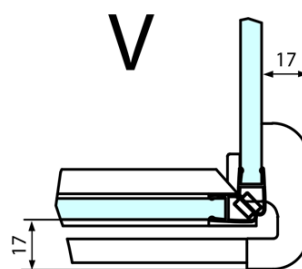

# Produktový list

Objednací kód: **FL1113LFL3580**

**FORTIS LINE** obdélníkový sprchový kout 1300x800 mm, L varianta

FL10xxL  
FL11xxL

FL3580  
FL3590  
FL3510

FL3580  
FL3590  
FL3510

FL10xxR  
FL11xxR

Dveře	A (mm)	B (mm)	C (mm)
FL1080	785-801	≈ 200	779-795
FL1090	885-901	≈ 300	879-895
FL1010	985-1001	≈ 400	979-995
FL1011	1085-1101	≈ 500	1079-1095
FL1012	1185-1201	≈ 600	1179-1195
FL1113	1285-1301	≈ 700	1279-1295
FL1114	1385-1401	≈ 800	1379-1395
FL1115	1485-1501	≈ 900	1479-1495

Boční stěna	E	D
FL3580	785-801	779-795
FL3590	885-901	879-895
FL3510	985-1001	979-995

Stavební připravenost pro montáž na dlažbu  
 kóty  $x, y$  = Rozměr k vnitřní straně skla

Construction readiness for floor mounting  
 dimensions  $x, y$  = Dimension to the inside of the glass

Dveře	X (mm)	B (mm)
FL1080	768	≈ 200
FL1090	868	≈ 300
FL1010	968	≈ 400
FL1011	1068	≈ 500
FL1012	1168	≈ 600
FL1113	1268	≈ 700
FL1114	1368	≈ 800
FL1115	1468	≈ 900

Boční stěna	Y
FL3580	768
FL3590	868
FL3510	968
FL3511	1068
FL3512	1168