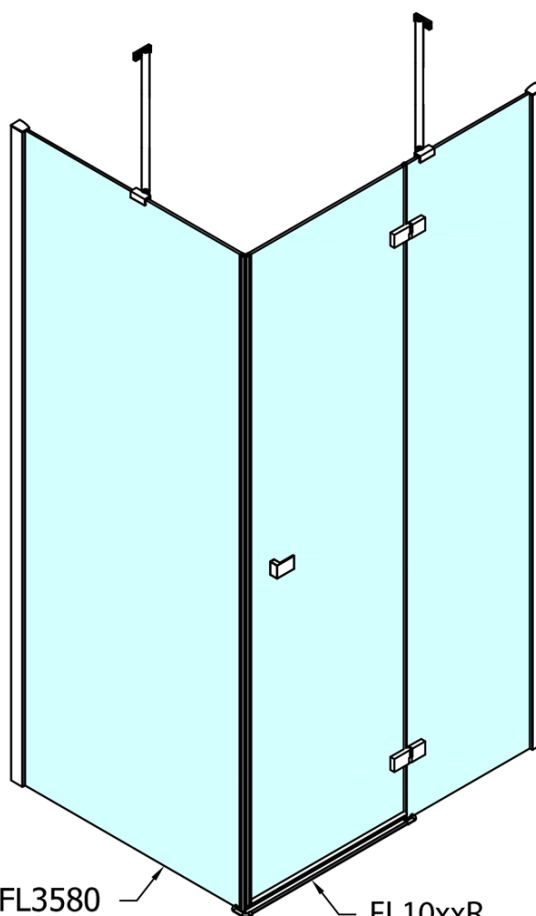

Produktový list

Objednací kód: **FL1113RFL3580**

FORTIS LINE obdélníkový sprchový kout 1300x800 mm, R
varianta

FL10xxL
FL11xxL

FL3580
FL3590
FL3510

FL3580
FL3590
FL3510

FL10xxR
FL11xxR

Dveře	A (mm)	B (mm)	C (mm)
FL1080	785-801	≈ 200	779-795
FL1090	885-901	≈ 300	879-895
FL1010	985-1001	≈ 400	979-995
FL1011	1085-1101	≈ 500	1079-1095
FL1012	1185-1201	≈ 600	1179-1195
FL1113	1285-1301	≈ 700	1279-1295
FL1114	1385-1401	≈ 800	1379-1395
FL1115	1485-1501	≈ 900	1479-1495

Boční stěna	E	D
FL3580	785-801	779-795
FL3590	885-901	879-895
FL3510	985-1001	979-995

Stavební připravenost pro montáž na dlažbu
 kóty x,y = Rozměr k vnitřní straně skla

Construction readiness for floor mounting
 dimensions x, y = Dimension to the inside of the glass

Dveře	X (mm)	B (mm)
FL1080	768	≈ 200
FL1090	868	≈ 300
FL1010	968	≈ 400
FL1011	1068	≈ 500
FL1012	1168	≈ 600
FL1113	1268	≈ 700
FL1114	1368	≈ 800
FL1115	1468	≈ 900

Boční stěna	Y
FL3580	768
FL3590	868
FL3510	968
FL3511	1068
FL3512	1168