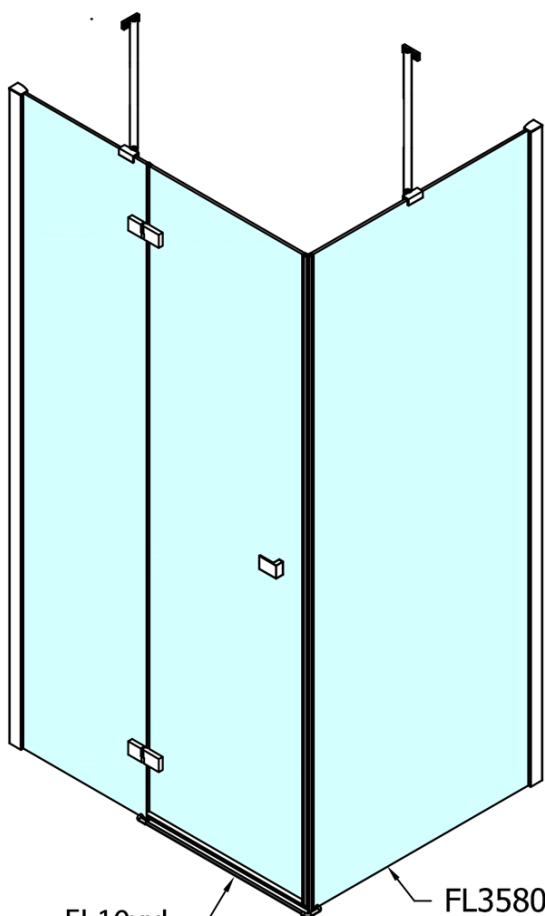

Produktový list

Objednací kód: **FL1113RFL3580**

FORTIS LINE obdélníkový sprchový kout 1300x800 mm, R
varianta

FL10xxL
FL11xxL

FL3580
FL3590
FL3510

FL3580
FL3590
FL3510

FL10xxR
FL11xxR

Dveře	A (mm)	B (mm)	C (mm)
FL1080	785-801	≈ 200	779-795
FL1090	885-901	≈ 300	879-895
FL1010	985-1001	≈ 400	979-995
FL1011	1085-1101	≈ 500	1079-1095
FL1012	1185-1201	≈ 600	1179-1195
FL1113	1285-1301	≈ 700	1279-1295
FL1114	1385-1401	≈ 800	1379-1395
FL1115	1485-1501	≈ 900	1479-1495

Boční stěna	E	D
FL3580	785-801	779-795
FL3590	885-901	879-895
FL3510	985-1001	979-995

Stavební připravenost pro montáž na dlažbu
 kóty x,y = Rozměr k vnitřní straně skla

Construction readiness for floor mounting
 dimensions x, y = Dimension to the inside of the glass

Dveře	X (mm)	B (mm)
FL1080	768	≈ 200
FL1090	868	≈ 300
FL1010	968	≈ 400
FL1011	1068	≈ 500
FL1012	1168	≈ 600
FL1113	1268	≈ 700
FL1114	1368	≈ 800
FL1115	1468	≈ 900

Boční stěna	Y
FL3580	768
FL3590	868
FL3510	968
FL3511	1068
FL3512	1168