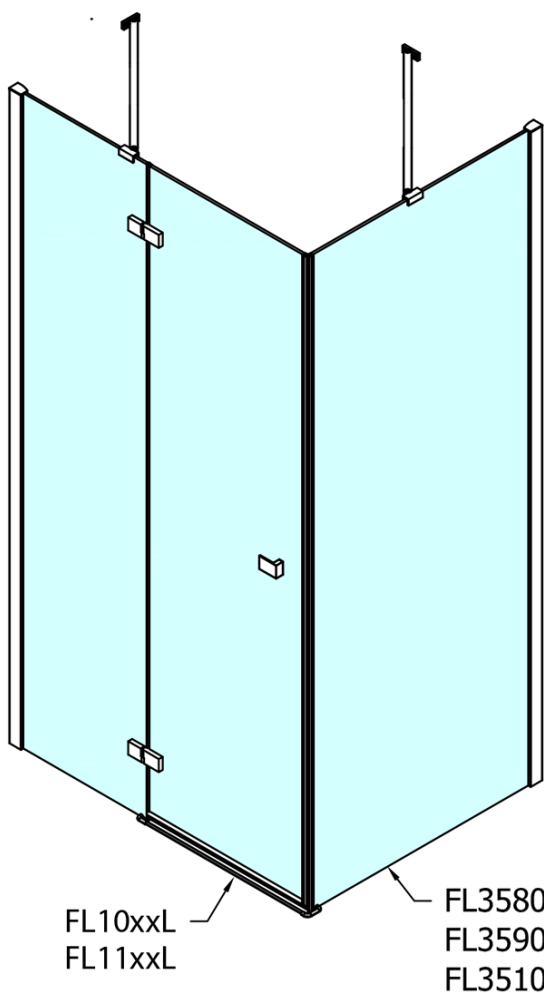

# Produktový list

Objednací kód: **FL1113LFL3590**

**FORTIS LINE** obdélníkový sprchový kout 1300x900 mm, L varianta

Dveře	A (mm)	B (mm)	C (mm)
FL1080	785-801	≈ 200	779-795
FL1090	885-901	≈ 300	879-895
FL1010	985-1001	≈ 400	979-995
FL1011	1085-1101	≈ 500	1079-1095
FL1012	1185-1201	≈ 600	1179-1195
FL1113	1285-1301	≈ 700	1279-1295
FL1114	1385-1401	≈ 800	1379-1395
FL1115	1485-1501	≈ 900	1479-1495

Boční stěna	E	D
FL3580	785-801	779-795
FL3590	885-901	879-895
FL3510	985-1001	979-995

Stavební připravenost pro montáž na dlažbu  
 kóty  $x, y$  = Rozměr k vnitřní straně skla

Construction readiness for floor mounting  
 dimensions  $x, y$  = Dimension to the inside of the glass

Dveře	X (mm)	B (mm)
FL1080	768	≈ 200
FL1090	868	≈ 300
FL1010	968	≈ 400
FL1011	1068	≈ 500
FL1012	1168	≈ 600
FL1113	1268	≈ 700
FL1114	1368	≈ 800
FL1115	1468	≈ 900

Boční stěna	Y
FL3580	768
FL3590	868
FL3510	968
FL3511	1068
FL3512	1168