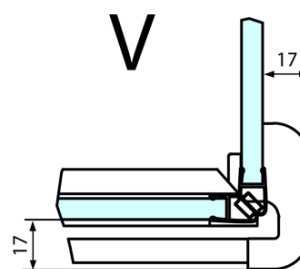

# Produktový list

Objednací kód: **FL1113LFL3590**

**FORTIS LINE** obdélníkový sprchový kout 1300x900 mm, L varianta

Dveře	A (mm)	B (mm)	C (mm)
FL1080	785-801	≈ 200	779-795
FL1090	885-901	≈ 300	879-895
FL1010	985-1001	≈ 400	979-995
FL1011	1085-1101	≈ 500	1079-1095
FL1012	1185-1201	≈ 600	1179-1195
FL1113	1285-1301	≈ 700	1279-1295
FL1114	1385-1401	≈ 800	1379-1395
FL1115	1485-1501	≈ 900	1479-1495

Boční stěna	E	D
FL3580	785-801	779-795
FL3590	885-901	879-895
FL3510	985-1001	979-995

Stavební připravenost pro montáž na dlažbu  
 kóty  $x, y$  = Rozměr k vnitřní straně skla

Construction readiness for floor mounting  
 dimensions  $x, y$  = Dimension to the inside of the glass

Dveře	X (mm)	B (mm)
FL1080	768	≈ 200
FL1090	868	≈ 300
FL1010	968	≈ 400
FL1011	1068	≈ 500
FL1012	1168	≈ 600
FL1113	1268	≈ 700
FL1114	1368	≈ 800
FL1115	1468	≈ 900

Boční stěna	Y
FL3580	768
FL3590	868
FL3510	968
FL3511	1068
FL3512	1168