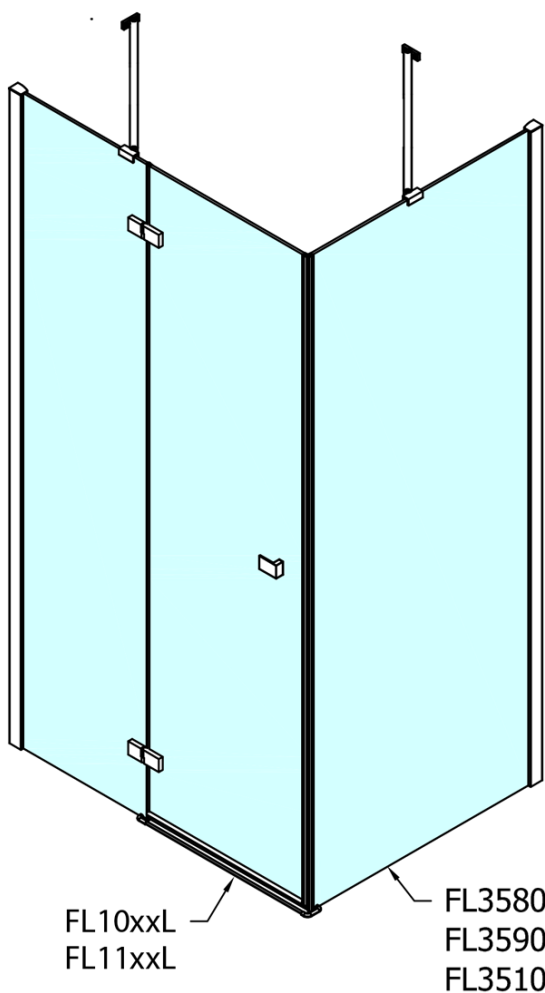

# Produktový list

Objednací kód: **FL1113RFL3590**

**FORTIS LINE** obdélníkový sprchový kout 1300x900 mm, R  
varianta

Dveře	A (mm)	B (mm)	C (mm)
FL1080	785-801	≈ 200	779-795
FL1090	885-901	≈ 300	879-895
FL1010	985-1001	≈ 400	979-995
FL1011	1085-1101	≈ 500	1079-1095
FL1012	1185-1201	≈ 600	1179-1195
FL1113	1285-1301	≈ 700	1279-1295
FL1114	1385-1401	≈ 800	1379-1395
FL1115	1485-1501	≈ 900	1479-1495

Boční stěna	E	D
FL3580	785-801	779-795
FL3590	885-901	879-895
FL3510	985-1001	979-995

Stavební připravenost pro montáž na dlažbu  
 kóty x,y = Rozměr k vnitřní straně skla

Construction readiness for floor mounting  
 dimensions x, y = Dimension to the inside of the glass

Dveře	X (mm)	B (mm)
FL1080	768	≈ 200
FL1090	868	≈ 300
FL1010	968	≈ 400
FL1011	1068	≈ 500
FL1012	1168	≈ 600
FL1113	1268	≈ 700
FL1114	1368	≈ 800
FL1115	1468	≈ 900

Boční stěna	Y
FL3580	768
FL3590	868
FL3510	968
FL3511	1068
FL3512	1168