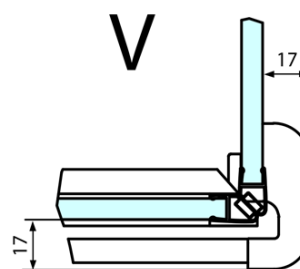

# Produktový list

Objednací kód: **FL1113RFL3590**

**FORTIS LINE** obdélníkový sprchový kout 1300x900 mm, R  
varianta

Dveře	A (mm)	B (mm)	C (mm)
FL1080	785-801	≈ 200	779-795
FL1090	885-901	≈ 300	879-895
FL1010	985-1001	≈ 400	979-995
FL1011	1085-1101	≈ 500	1079-1095
FL1012	1185-1201	≈ 600	1179-1195
FL1113	1285-1301	≈ 700	1279-1295
FL1114	1385-1401	≈ 800	1379-1395
FL1115	1485-1501	≈ 900	1479-1495

Boční stěna	E	D
FL3580	785-801	779-795
FL3590	885-901	879-895
FL3510	985-1001	979-995

Stavební připravenost pro montáž na dlažbu  
 kóty x,y = Rozměr k vnitřní straně skla

Construction readiness for floor mounting  
 dimensions x, y = Dimension to the inside of the glass

Dveře	X (mm)	B (mm)
FL1080	768	≈ 200
FL1090	868	≈ 300
FL1010	968	≈ 400
FL1011	1068	≈ 500
FL1012	1168	≈ 600
FL1113	1268	≈ 700
FL1114	1368	≈ 800
FL1115	1468	≈ 900

Boční stěna	Y
FL3580	768
FL3590	868
FL3510	968
FL3511	1068
FL3512	1168