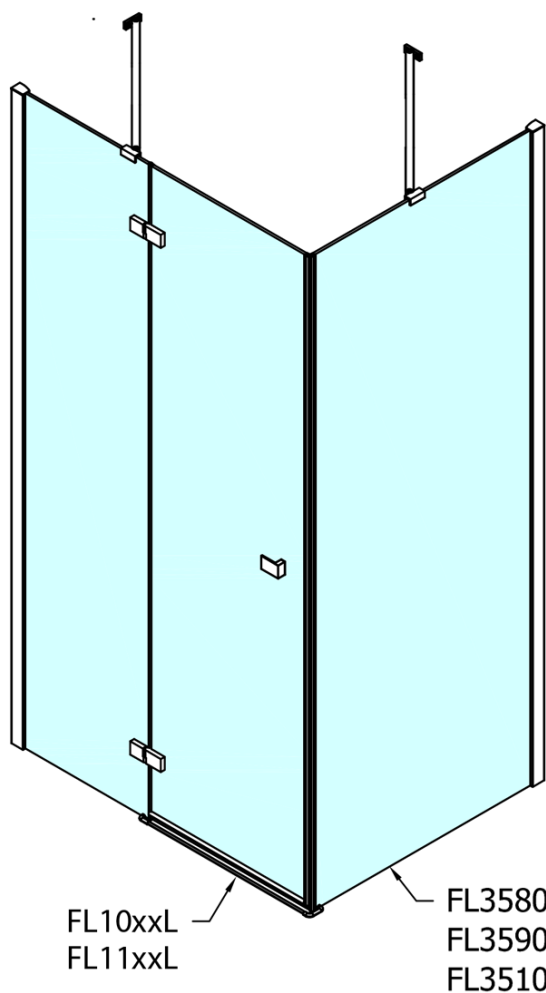

Produktový list

Objednací kód: **FL1114LFL3510**

FORTIS LINE obdélníkový sprchový kout 1400x1000 mm, L varianta

Dveře	A (mm)	B (mm)	C (mm)
FL1080	785-801	≈ 200	779-795
FL1090	885-901	≈ 300	879-895
FL1010	985-1001	≈ 400	979-995
FL1011	1085-1101	≈ 500	1079-1095
FL1012	1185-1201	≈ 600	1179-1195
FL1113	1285-1301	≈ 700	1279-1295
FL1114	1385-1401	≈ 800	1379-1395
FL1115	1485-1501	≈ 900	1479-1495

Boční stěna	E	D
FL3580	785-801	779-795
FL3590	885-901	879-895
FL3510	985-1001	979-995

Stavební připravenost pro montáž na dlažbu
 kóty x,y = Rozměr k vnitřní straně skla

Construction readiness for floor mounting
 dimensions x, y = Dimension to the inside of the glass

Dveře	X (mm)	B (mm)
FL1080	768	≈ 200
FL1090	868	≈ 300
FL1010	968	≈ 400
FL1011	1068	≈ 500
FL1012	1168	≈ 600
FL1113	1268	≈ 700
FL1114	1368	≈ 800
FL1115	1468	≈ 900

Boční stěna	Y
FL3580	768
FL3590	868
FL3510	968
FL3511	1068
FL3512	1168