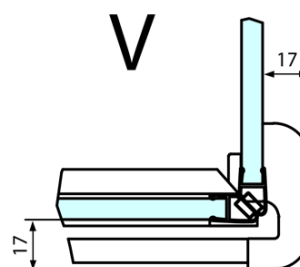

Produktový list

Objednací kód: **FL1114LFL3510**

FORTIS LINE obdélníkový sprchový kout 1400x1000 mm, L varianta

Dveře	A (mm)	B (mm)	C (mm)
FL1080	785-801	≈ 200	779-795
FL1090	885-901	≈ 300	879-895
FL1010	985-1001	≈ 400	979-995
FL1011	1085-1101	≈ 500	1079-1095
FL1012	1185-1201	≈ 600	1179-1195
FL1113	1285-1301	≈ 700	1279-1295
FL1114	1385-1401	≈ 800	1379-1395
FL1115	1485-1501	≈ 900	1479-1495

Boční stěna	E	D
FL3580	785-801	779-795
FL3590	885-901	879-895
FL3510	985-1001	979-995

Stavební připravenost pro montáž na dlažbu
 kóty x,y = Rozměr k vnitřní straně skla

Construction readiness for floor mounting
 dimensions x, y = Dimension to the inside of the glass

Dveře	X (mm)	B (mm)
FL1080	768	≈ 200
FL1090	868	≈ 300
FL1010	968	≈ 400
FL1011	1068	≈ 500
FL1012	1168	≈ 600
FL1113	1268	≈ 700
FL1114	1368	≈ 800
FL1115	1468	≈ 900

Boční stěna	Y
FL3580	768
FL3590	868
FL3510	968
FL3511	1068
FL3512	1168