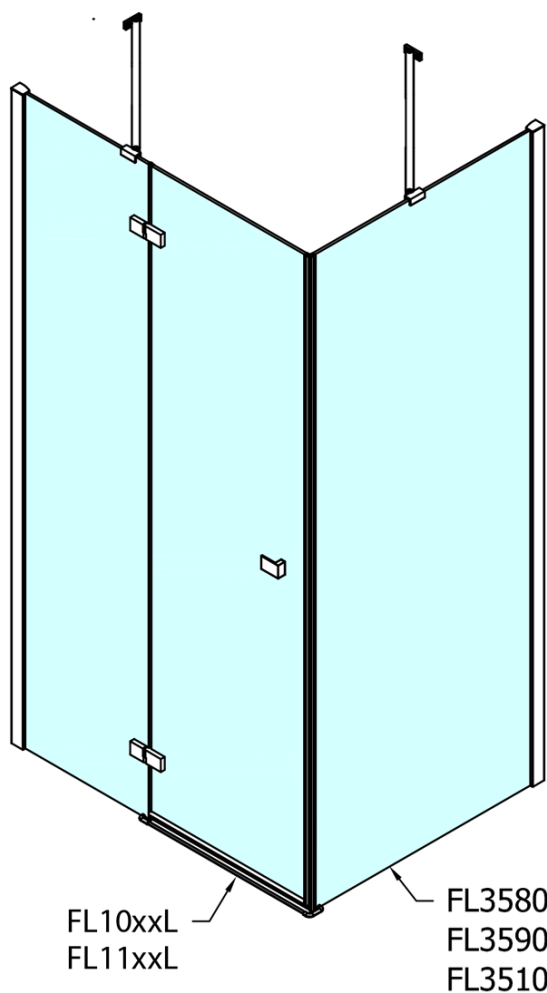

Produktový list

Objednací kód: **FL1114RFL3510**

FORTIS LINE obdélníkový sprchový kout 1400x1000 mm,
R varianta

Dveře	A (mm)	B (mm)	C (mm)
FL1080	785-801	≈ 200	779-795
FL1090	885-901	≈ 300	879-895
FL1010	985-1001	≈ 400	979-995
FL1011	1085-1101	≈ 500	1079-1095
FL1012	1185-1201	≈ 600	1179-1195
FL1113	1285-1301	≈ 700	1279-1295
FL1114	1385-1401	≈ 800	1379-1395
FL1115	1485-1501	≈ 900	1479-1495

Boční stěna	E	D
FL3580	785-801	779-795
FL3590	885-901	879-895
FL3510	985-1001	979-995

Stavební připravenost pro montáž na dlažbu
 kóty x, y = Rozměr k vnitřní straně skla

Construction readiness for floor mounting
 dimensions x, y = Dimension to the inside of the glass

Dveře	X (mm)	B (mm)
FL1080	768	≈ 200
FL1090	868	≈ 300
FL1010	968	≈ 400
FL1011	1068	≈ 500
FL1012	1168	≈ 600
FL1113	1268	≈ 700
FL1114	1368	≈ 800
FL1115	1468	≈ 900

Boční stěna	Y
FL3580	768
FL3590	868
FL3510	968
FL3511	1068
FL3512	1168