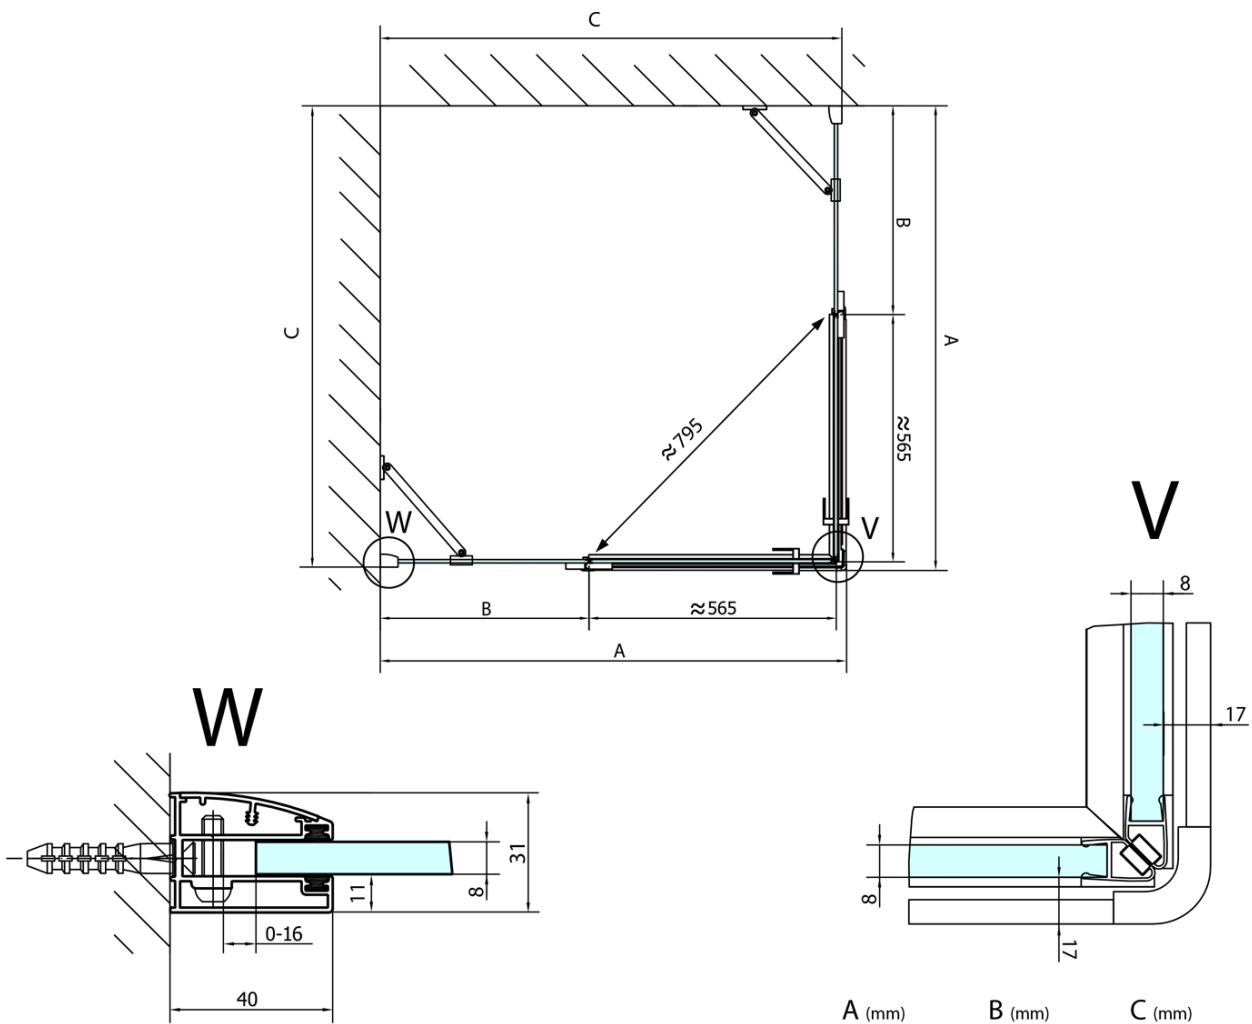

Produktový list

Objednací kód: **FL1114LFL1010R**

FORTIS LINE obdélníkový sprchový kout 1400x1000 mm,
rohový vstup

FL10xxL
FL11xxL

FL10xxR
FL11xxR

	A (mm)	B (mm)	C (mm)
FL1080	785-801	≈ 210	779-795
FL1090	885-901	≈ 310	879-895
FL1010	985-1001	≈ 410	979-995
FL1011	1085-1101	≈ 510	1079-1095
FL1012	1185-1201	≈ 610	1179-1195
FL1113	1285-1301	≈ 710	1279-1295
FL1114	1385-1401	≈ 810	1379-1395
FL1115	1485-1501	≈ 910	1479-1495