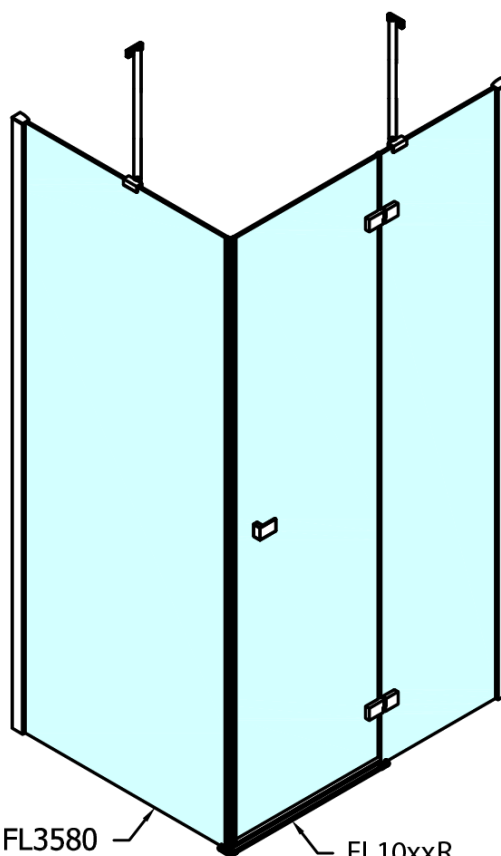

## Produktový list

Objednací kód: **FL1114LFL3511**

**FORTIS LINE** obdélníkový sprchový kout 1400x1100 mm, L  
varianta

FL10xxL  
FL11xxL

FL3580  
FL3590  
FL3510  
FL3511  
FL3512

FL3580  
FL3590  
FL3510  
FL3511  
FL3512

FL10xxR  
FL11xxR

Dveře	A (mm)	B (mm)	C (mm)
FL1080	785-801	≈ 200	779-795
FL1090	885-901	≈ 300	879-895
FL1010	985-1001	≈ 400	979-995
FL1011	1085-1101	≈ 500	1079-1095
FL1012	1185-1201	≈ 600	1179-1195
FL1113	1285-1301	≈ 700	1279-1295
FL1114	1385-1401	≈ 800	1379-1395
FL1115	1485-1501	≈ 900	1479-1495

Boční stěna	E	D
FL3580	785-801	779-795
FL3590	885-901	879-895
FL3510	985-1001	979-995
FL3511	1085-1101	1079-1095
FL3512	1185-1201	1179-1195

Stavební připravenost pro montáž na dlažbu  
 kóty x,y = Rozměr k vnitřní straně skla

Construction readiness for floor mounting  
 dimensions x, y = Dimension to the inside of the glass

Dveře	X (mm)	B (mm)
FL1080	768	≈ 200
FL1090	868	≈ 300
FL1010	968	≈ 400
FL1011	1068	≈ 500
FL1012	1168	≈ 600
FL1113	1268	≈ 700
FL1114	1368	≈ 800
FL1115	1468	≈ 900