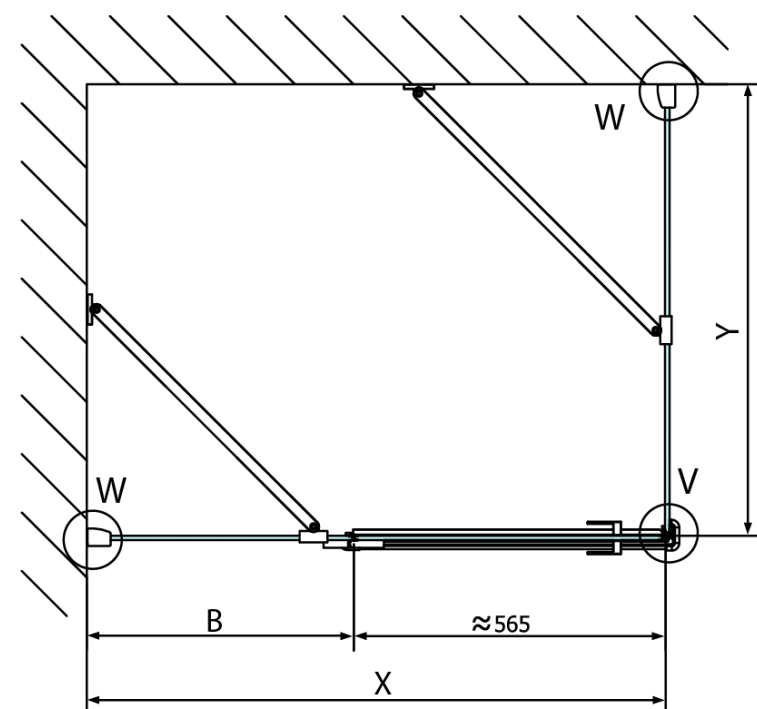

## Produktový list

Objednací kód: **FL1114LFL3511**

**FORTIS LINE** obdélníkový sprchový kout 1400x1100 mm, L  
varianta

FL10xxL  
FL11xxL

FL3580  
FL3590  
FL3510  
FL3511  
FL3512

FL3580  
FL3590  
FL3510  
FL3511  
FL3512

FL10xxR  
FL11xxR

Dveře	A (mm)	B (mm)	C (mm)
FL1080	785-801	≈ 200	779-795
FL1090	885-901	≈ 300	879-895
FL1010	985-1001	≈ 400	979-995
FL1011	1085-1101	≈ 500	1079-1095
FL1012	1185-1201	≈ 600	1179-1195
FL1113	1285-1301	≈ 700	1279-1295
FL1114	1385-1401	≈ 800	1379-1395
FL1115	1485-1501	≈ 900	1479-1495

Boční stěna	E	D
FL3580	785-801	779-795
FL3590	885-901	879-895
FL3510	985-1001	979-995
FL3511	1085-1101	1079-1095
FL3512	1185-1201	1179-1195

Stavební připravenost pro montáž na dlažbu  
 kóty x,y = Rozměr k vnitřní straně skla

Construction readiness for floor mounting  
 dimensions x, y = Dimension to the inside of the glass

Dveře	X (mm)	B (mm)
FL1080	768	≈ 200
FL1090	868	≈ 300
FL1010	968	≈ 400
FL1011	1068	≈ 500
FL1012	1168	≈ 600
FL1113	1268	≈ 700
FL1114	1368	≈ 800
FL1115	1468	≈ 900