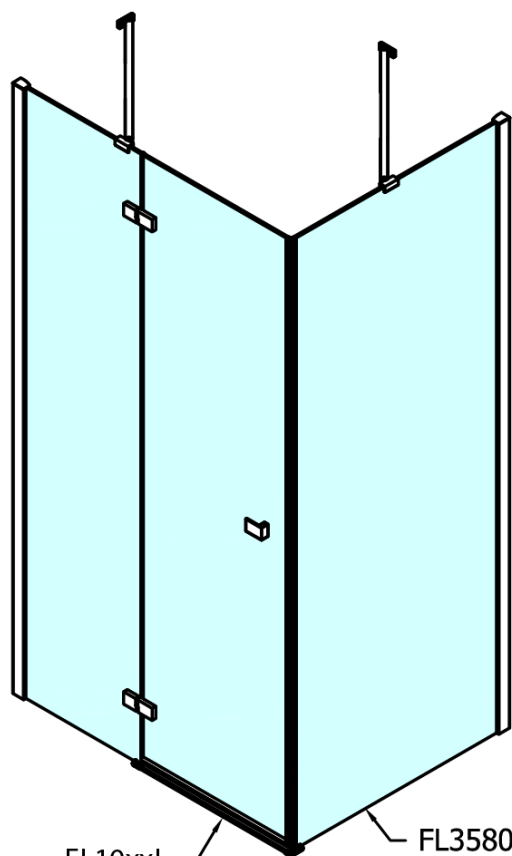

## Produktový list

Objednací kód: **FL1114LFL3511**

**FORTIS LINE** obdélníkový sprchový kout 1400x1100 mm, L  
varianta

FL10xxL  
FL11xxL

FL3580  
FL3590  
FL3510  
FL3511  
FL3512

FL3580  
FL3590  
FL3510  
FL3511  
FL3512

FL10xxR  
FL11xxR

Dveře	A (mm)	B (mm)	C (mm)
FL1080	785-801	≈ 200	779-795
FL1090	885-901	≈ 300	879-895
FL1010	985-1001	≈ 400	979-995
FL1011	1085-1101	≈ 500	1079-1095
FL1012	1185-1201	≈ 600	1179-1195
FL1113	1285-1301	≈ 700	1279-1295
FL1114	1385-1401	≈ 800	1379-1395
FL1115	1485-1501	≈ 900	1479-1495

Boční stěna	E	D
FL3580	785-801	779-795
FL3590	885-901	879-895
FL3510	985-1001	979-995
FL3511	1085-1101	1079-1095
FL3512	1185-1201	1179-1195

Stavební připravenost pro montáž na dlažbu  
 kóty x,y = Rozměr k vnitřní straně skla

Construction readiness for floor mounting  
 dimensions x, y = Dimension to the inside of the glass

Dveře	X (mm)	B (mm)
FL1080	768	≈ 200
FL1090	868	≈ 300
FL1010	968	≈ 400
FL1011	1068	≈ 500
FL1012	1168	≈ 600
FL1113	1268	≈ 700
FL1114	1368	≈ 800
FL1115	1468	≈ 900