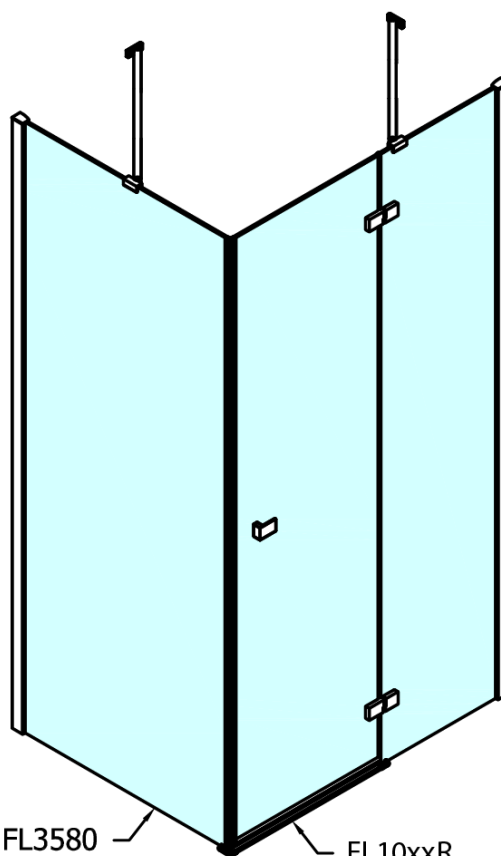

Produktový list

Objednací kód: **FL1114RFL3511**

FORTIS LINE obdélníkový sprchový kout 1400x1100 mm,
R varianta

FL10xxL
FL11xxL

FL3580
FL3590
FL3510
FL3511
FL3512

FL3580
FL3590
FL3510
FL3511
FL3512

FL10xxR
FL11xxR

Dveře	A (mm)	B (mm)	C (mm)
FL1080	785-801	≈ 200	779-795
FL1090	885-901	≈ 300	879-895
FL1010	985-1001	≈ 400	979-995
FL1011	1085-1101	≈ 500	1079-1095
FL1012	1185-1201	≈ 600	1179-1195
FL1113	1285-1301	≈ 700	1279-1295
FL1114	1385-1401	≈ 800	1379-1395
FL1115	1485-1501	≈ 900	1479-1495

Boční stěna	E	D
FL3580	785-801	779-795
FL3590	885-901	879-895
FL3510	985-1001	979-995
FL3511	1085-1101	1079-1095
FL3512	1185-1201	1179-1195

Stavební připravenost pro montáž na dlažbu
 kóty x,y = Rozměr k vnitřní straně skla

Construction readiness for floor mounting
 dimensions x, y = Dimension to the inside of the glass

Dveře	X (mm)	B (mm)
FL1080	768	≈ 200
FL1090	868	≈ 300
FL1010	968	≈ 400
FL1011	1068	≈ 500
FL1012	1168	≈ 600
FL1113	1268	≈ 700
FL1114	1368	≈ 800
FL1115	1468	≈ 900