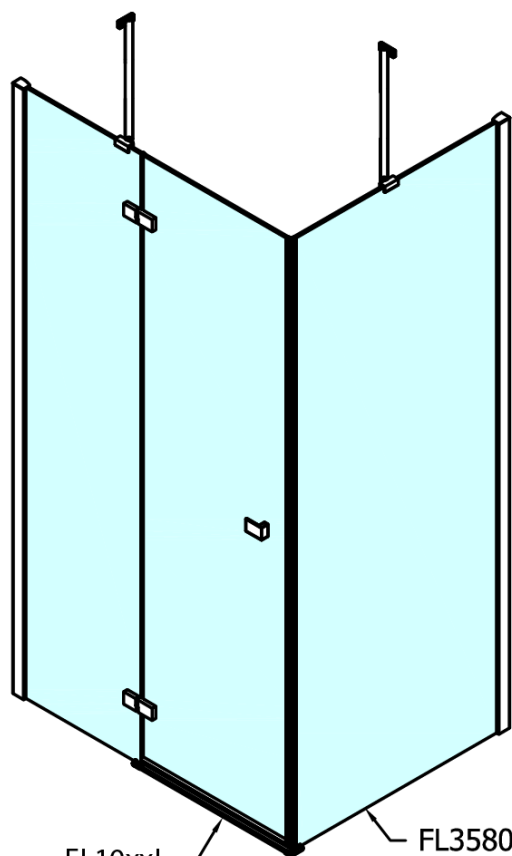

Produktový list

Objednací kód: **FL1114RFL3511**

FORTIS LINE obdélníkový sprchový kout 1400x1100 mm,
R varianta

FL10xxL
FL11xxL

FL3580
FL3590
FL3510
FL3511
FL3512

FL3580
FL3590
FL3510
FL3511
FL3512

FL10xxR
FL11xxR

Dveře	A (mm)	B (mm)	C (mm)
FL1080	785-801	≈ 200	779-795
FL1090	885-901	≈ 300	879-895
FL1010	985-1001	≈ 400	979-995
FL1011	1085-1101	≈ 500	1079-1095
FL1012	1185-1201	≈ 600	1179-1195
FL1113	1285-1301	≈ 700	1279-1295
FL1114	1385-1401	≈ 800	1379-1395
FL1115	1485-1501	≈ 900	1479-1495

Boční stěna	E	D
FL3580	785-801	779-795
FL3590	885-901	879-895
FL3510	985-1001	979-995
FL3511	1085-1101	1079-1095
FL3512	1185-1201	1179-1195

Stavební připravenost pro montáž na dlažbu
 kóty x,y = Rozměr k vnitřní straně skla

Construction readiness for floor mounting
 dimensions x, y = Dimension to the inside of the glass

Dveře	X (mm)	B (mm)
FL1080	768	≈ 200
FL1090	868	≈ 300
FL1010	968	≈ 400
FL1011	1068	≈ 500
FL1012	1168	≈ 600
FL1113	1268	≈ 700
FL1114	1368	≈ 800
FL1115	1468	≈ 900