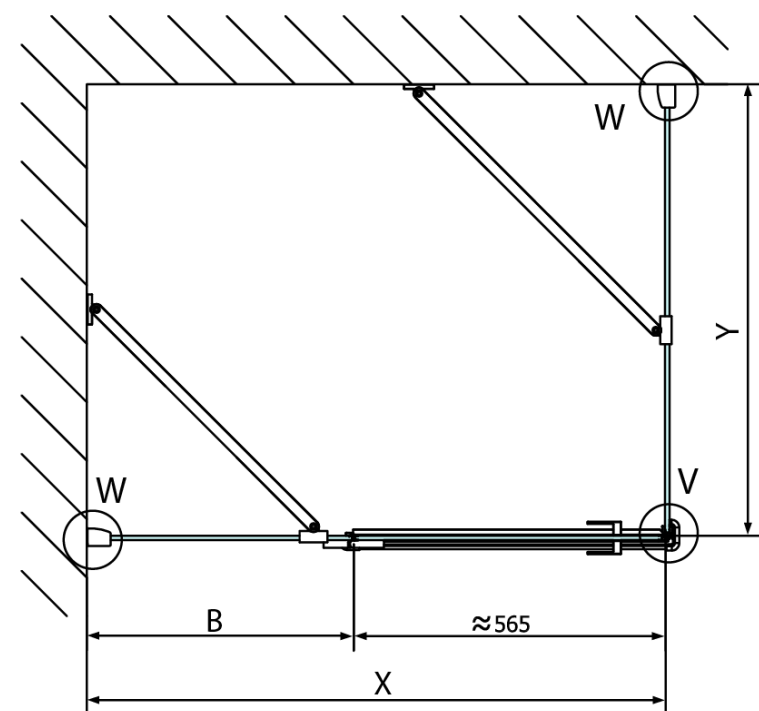

Produktový list

Objednací kód: **FL1114RFL3511**

FORTIS LINE obdélníkový sprchový kout 1400x1100 mm,
R varianta

FL10xxL
FL11xxL

FL3580
FL3590
FL3510
FL3511
FL3512

FL3580
FL3590
FL3510
FL3511
FL3512

FL10xxR
FL11xxR

Dveře	A (mm)	B (mm)	C (mm)
FL1080	785-801	≈ 200	779-795
FL1090	885-901	≈ 300	879-895
FL1010	985-1001	≈ 400	979-995
FL1011	1085-1101	≈ 500	1079-1095
FL1012	1185-1201	≈ 600	1179-1195
FL1113	1285-1301	≈ 700	1279-1295
FL1114	1385-1401	≈ 800	1379-1395
FL1115	1485-1501	≈ 900	1479-1495

Boční stěna	E	D
FL3580	785-801	779-795
FL3590	885-901	879-895
FL3510	985-1001	979-995
FL3511	1085-1101	1079-1095
FL3512	1185-1201	1179-1195

Stavební připravenost pro montáž na dlažbu
 kóty x,y = Rozměr k vnitřní straně skla

Construction readiness for floor mounting
 dimensions x, y = Dimension to the inside of the glass

Dveře	X (mm)	B (mm)
FL1080	768	≈ 200
FL1090	868	≈ 300
FL1010	968	≈ 400
FL1011	1068	≈ 500
FL1012	1168	≈ 600
FL1113	1268	≈ 700
FL1114	1368	≈ 800
FL1115	1468	≈ 900