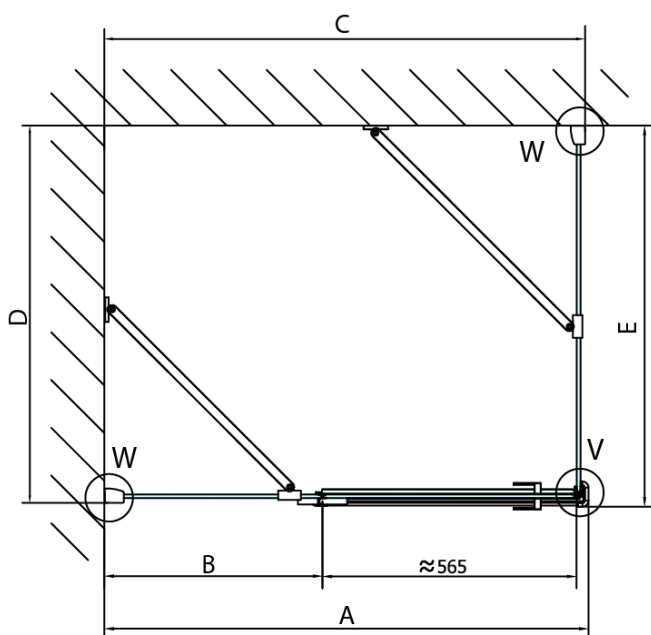

Produktový list

Objednací kód: **FL1114RFL3511**

FORTIS LINE obdélníkový sprchový kout 1400x1100 mm,
R varianta

FL10xxL
FL11xxL

FL3580
FL3590
FL3510
FL3511
FL3512

FL3580
FL3590
FL3510
FL3511
FL3512

FL10xxR
FL11xxR

Dveře	A (mm)	B (mm)	C (mm)
FL1080	785-801	≈ 200	779-795
FL1090	885-901	≈ 300	879-895
FL1010	985-1001	≈ 400	979-995
FL1011	1085-1101	≈ 500	1079-1095
FL1012	1185-1201	≈ 600	1179-1195
FL1113	1285-1301	≈ 700	1279-1295
FL1114	1385-1401	≈ 800	1379-1395
FL1115	1485-1501	≈ 900	1479-1495

Boční stěna	E	D
FL3580	785-801	779-795
FL3590	885-901	879-895
FL3510	985-1001	979-995
FL3511	1085-1101	1079-1095
FL3512	1185-1201	1179-1195

Stavební připravenost pro montáž na dlažbu
 kóty x,y = Rozměr k vnitřní straně skla

Construction readiness for floor mounting
 dimensions x, y = Dimension to the inside of the glass

Dveře	X (mm)	B (mm)
FL1080	768	≈ 200
FL1090	868	≈ 300
FL1010	968	≈ 400
FL1011	1068	≈ 500
FL1012	1168	≈ 600
FL1113	1268	≈ 700
FL1114	1368	≈ 800
FL1115	1468	≈ 900