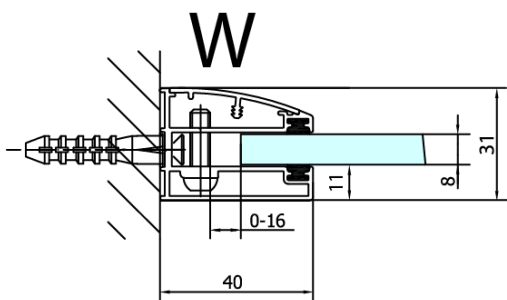

Produktový list

Objednací kód: **FL1114RFL3511**

FORTIS LINE obdélníkový sprchový kout 1400x1100 mm,
R varianta

FL10xxL
FL11xxL

FL3580
FL3590
FL3510
FL3511
FL3512

FL3580
FL3590
FL3510
FL3511
FL3512

FL10xxR
FL11xxR

Dveře	A (mm)	B (mm)	C (mm)
FL1080	785-801	≈ 200	779-795
FL1090	885-901	≈ 300	879-895
FL1010	985-1001	≈ 400	979-995
FL1011	1085-1101	≈ 500	1079-1095
FL1012	1185-1201	≈ 600	1179-1195
FL1113	1285-1301	≈ 700	1279-1295
FL1114	1385-1401	≈ 800	1379-1395
FL1115	1485-1501	≈ 900	1479-1495

Boční stěna	E	D
FL3580	785-801	779-795
FL3590	885-901	879-895
FL3510	985-1001	979-995
FL3511	1085-1101	1079-1095
FL3512	1185-1201	1179-1195

Stavební připravenost pro montáž na dlažbu
 kóty x,y = Rozměr k vnitřní straně skla

Construction readiness for floor mounting
 dimensions x, y = Dimension to the inside of the glass

Dveře	X (mm)	B (mm)
FL1080	768	≈ 200
FL1090	868	≈ 300
FL1010	968	≈ 400
FL1011	1068	≈ 500
FL1012	1168	≈ 600
FL1113	1268	≈ 700
FL1114	1368	≈ 800
FL1115	1468	≈ 900