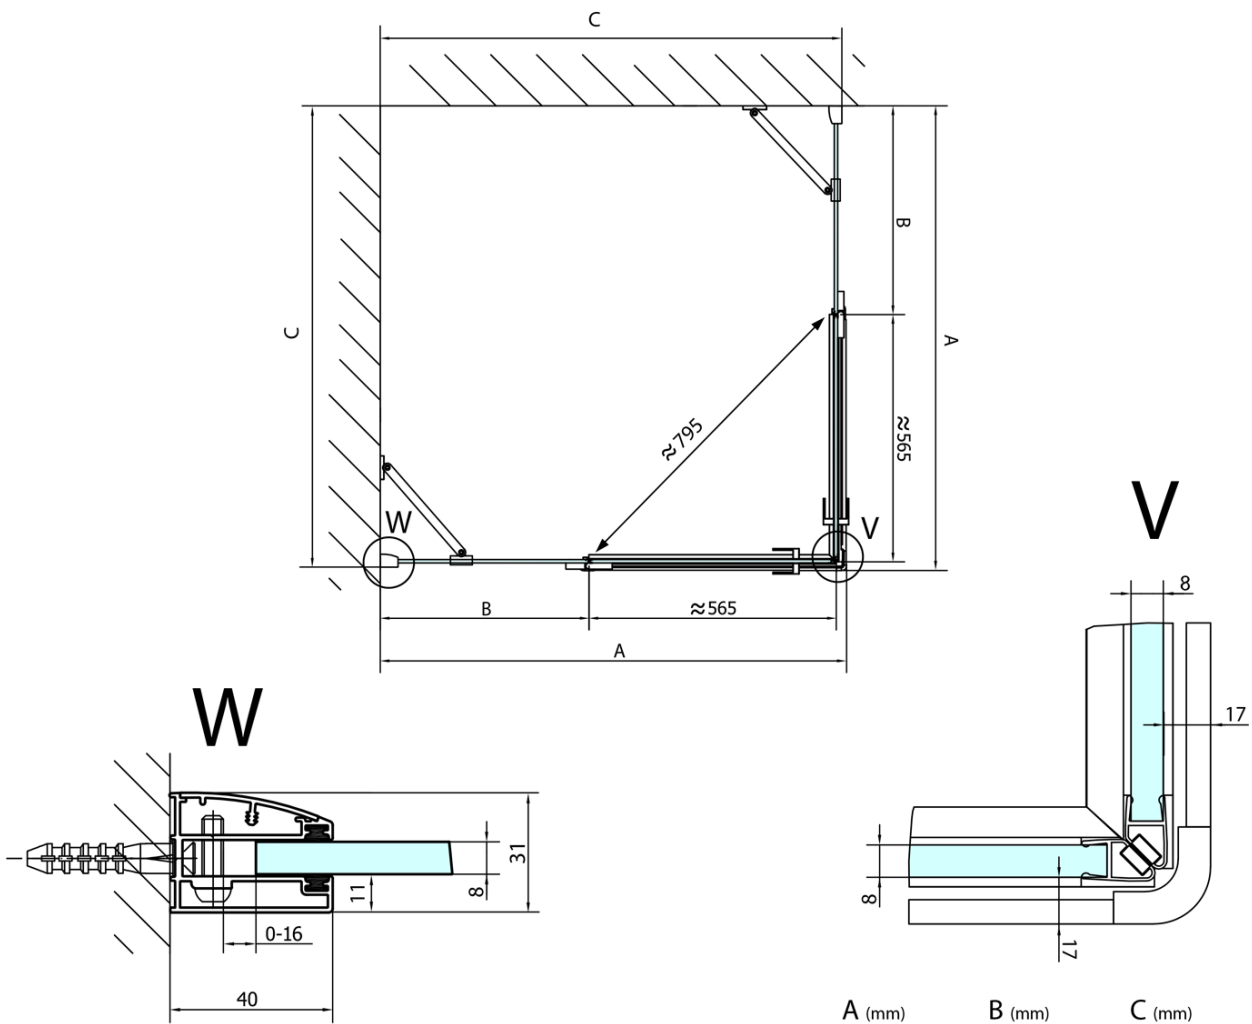

## Produktový list

Objednací kód: **FL1114LFL1011R**

**FORTIS LINE** obdélníkový sprchový kout 1400x1100 mm,  
rohový vstup

FL10xxL  
FL11xxL

FL10xxR  
FL11xxR

	A (mm)	B (mm)	C (mm)
FL1080	785-801	≈ 210	779-795
FL1090	885-901	≈ 310	879-895
FL1010	985-1001	≈ 410	979-995
FL1011	1085-1101	≈ 510	1079-1095
FL1012	1185-1201	≈ 610	1179-1195
FL1113	1285-1301	≈ 710	1279-1295
FL1114	1385-1401	≈ 810	1379-1395
FL1115	1485-1501	≈ 910	1479-1495