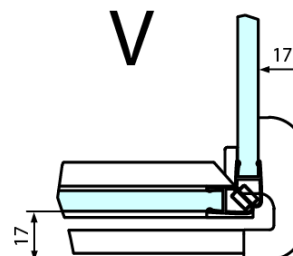

Dveře	A (mm)	B (mm)	C (mm)
FL1080	785-801	≈ 200	779-795
FL1090	885-901	≈ 300	879-895
FL1010	985-1001	≈ 400	979-995
FL1011	1085-1101	≈ 500	1079-1095
FL1012	1185-1201	≈ 600	1179-1195
FL1113	1285-1301	≈ 700	1279-1295
FL1114	1385-1401	≈ 800	1379-1395
FL1115	1485-1501	≈ 900	1479-1495

Boční stěna	E	D
FL3580	785-801	779-795
FL3590	885-901	879-895
FL3510	985-1001	979-995
FL3511	1085-1101	1079-1095
FL3512	1185-1201	1179-1195

Stavební připravenost pro montáž na dlažbu
 kóty x, y = Rozměr k vnitřní straně skla

Construction readiness for floor mounting
 dimensions x, y = Dimension to the inside of the glass

Dveře	X (mm)	B (mm)
FL1080	768	≈ 200
FL1090	868	≈ 300
FL1010	968	≈ 400
FL1011	1068	≈ 500
FL1012	1168	≈ 600
FL1113	1268	≈ 700
FL1114	1368	≈ 800
FL1115	1468	≈ 900