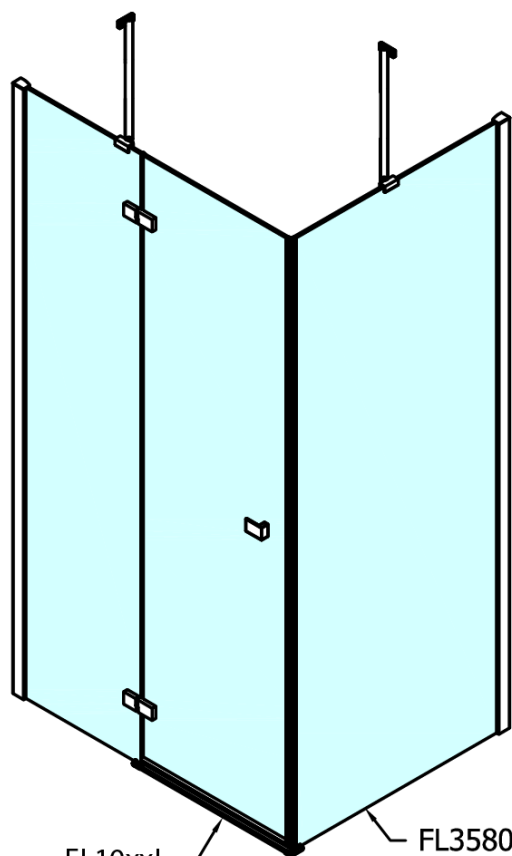

Produktový list

Objednací kód: **FL1114LFL3512**

FORTIS LINE obdélníkový sprchový kout 1400x1200 mm, L
varianta

FL10xxL
FL11xxL

FL3580
FL3590
FL3510
FL3511
FL3512

FL3580
FL3590
FL3510
FL3511
FL3512

FL10xxR
FL11xxR

Dveře	A (mm)	B (mm)	C (mm)
FL1080	785-801	≈ 200	779-795
FL1090	885-901	≈ 300	879-895
FL1010	985-1001	≈ 400	979-995
FL1011	1085-1101	≈ 500	1079-1095
FL1012	1185-1201	≈ 600	1179-1195
FL1113	1285-1301	≈ 700	1279-1295
FL1114	1385-1401	≈ 800	1379-1395
FL1115	1485-1501	≈ 900	1479-1495

Boční stěna	E	D
FL3580	785-801	779-795
FL3590	885-901	879-895
FL3510	985-1001	979-995
FL3511	1085-1101	1079-1095
FL3512	1185-1201	1179-1195

Stavební připravenost pro montáž na dlažbu
 kóty x, y = Rozměr k vnitřní straně skla

Construction readiness for floor mounting
 dimensions x, y = Dimension to the inside of the glass

Dveře	X (mm)	B (mm)
FL1080	768	≈ 200
FL1090	868	≈ 300
FL1010	968	≈ 400
FL1011	1068	≈ 500
FL1012	1168	≈ 600
FL1113	1268	≈ 700
FL1114	1368	≈ 800
FL1115	1468	≈ 900