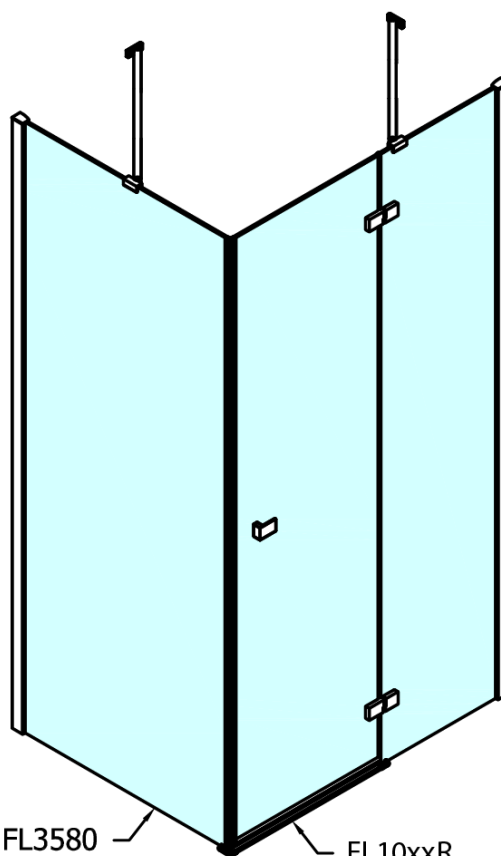

Produktový list

Objednací kód: **FL1114LFL3512**

FORTIS LINE obdélníkový sprchový kout 1400x1200 mm, L
varianta

FL10xxL
FL11xxL

FL3580
FL3590
FL3510
FL3511
FL3512

FL3580
FL3590
FL3510
FL3511
FL3512

FL10xxR
FL11xxR

Dveře	A (mm)	B (mm)	C (mm)
FL1080	785-801	≈ 200	779-795
FL1090	885-901	≈ 300	879-895
FL1010	985-1001	≈ 400	979-995
FL1011	1085-1101	≈ 500	1079-1095
FL1012	1185-1201	≈ 600	1179-1195
FL1113	1285-1301	≈ 700	1279-1295
FL1114	1385-1401	≈ 800	1379-1395
FL1115	1485-1501	≈ 900	1479-1495

Boční stěna	E	D
FL3580	785-801	779-795
FL3590	885-901	879-895
FL3510	985-1001	979-995
FL3511	1085-1101	1079-1095
FL3512	1185-1201	1179-1195

Stavební připravenost pro montáž na dlažbu
 kóty x, y = Rozměr k vnitřní straně skla

Construction readiness for floor mounting
 dimensions x, y = Dimension to the inside of the glass

Dveře	X (mm)	B (mm)
FL1080	768	≈ 200
FL1090	868	≈ 300
FL1010	968	≈ 400
FL1011	1068	≈ 500
FL1012	1168	≈ 600
FL1113	1268	≈ 700
FL1114	1368	≈ 800
FL1115	1468	≈ 900