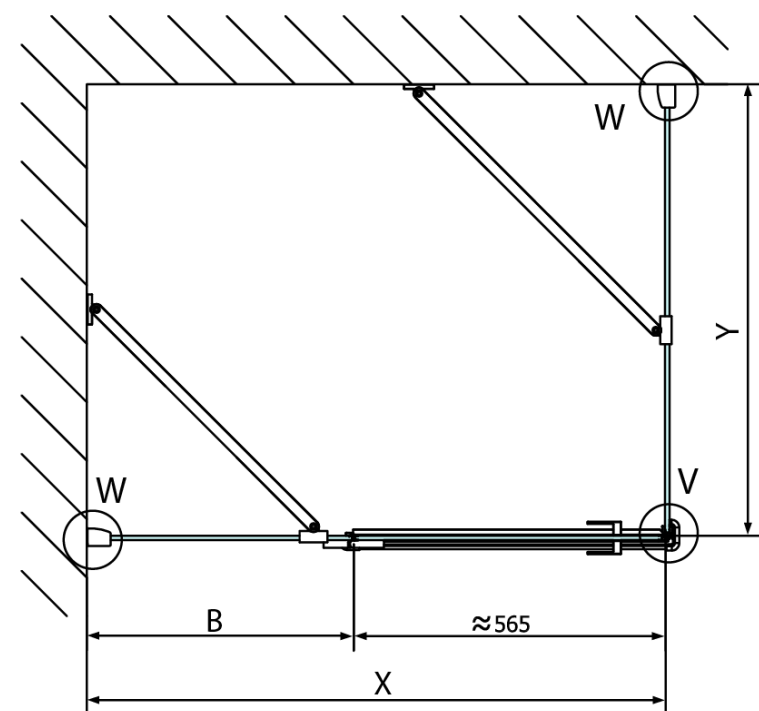

Produktový list

Objednací kód: **FL1114LFL3512**

FORTIS LINE obdélníkový sprchový kout 1400x1200 mm, L
varianta

FL10xxL
FL11xxL

FL3580
FL3590
FL3510
FL3511
FL3512

FL3580
FL3590
FL3510
FL3511
FL3512

FL10xxR
FL11xxR

Dveře	A (mm)	B (mm)	C (mm)
FL1080	785-801	≈ 200	779-795
FL1090	885-901	≈ 300	879-895
FL1010	985-1001	≈ 400	979-995
FL1011	1085-1101	≈ 500	1079-1095
FL1012	1185-1201	≈ 600	1179-1195
FL1113	1285-1301	≈ 700	1279-1295
FL1114	1385-1401	≈ 800	1379-1395
FL1115	1485-1501	≈ 900	1479-1495

Boční stěna	E	D
FL3580	785-801	779-795
FL3590	885-901	879-895
FL3510	985-1001	979-995
FL3511	1085-1101	1079-1095
FL3512	1185-1201	1179-1195

Stavební připravenost pro montáž na dlažbu
 kóty x, y = Rozměr k vnitřní straně skla

Construction readiness for floor mounting
 dimensions x, y = Dimension to the inside of the glass

Dveře	X (mm)	B (mm)
FL1080	768	≈ 200
FL1090	868	≈ 300
FL1010	968	≈ 400
FL1011	1068	≈ 500
FL1012	1168	≈ 600
FL1113	1268	≈ 700
FL1114	1368	≈ 800
FL1115	1468	≈ 900