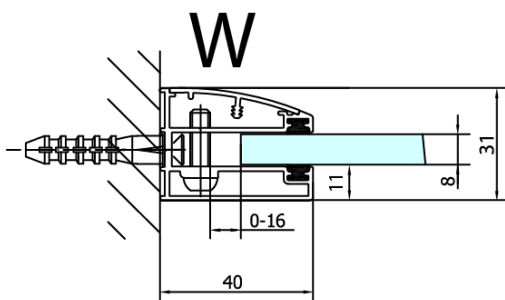

Produktový list

Objednací kód: **FL1114LFL3512**

FORTIS LINE obdélníkový sprchový kout 1400x1200 mm, L
varianta

FL10xxL
FL11xxL

FL3580
FL3590
FL3510
FL3511
FL3512

FL3580
FL3590
FL3510
FL3511
FL3512

FL10xxR
FL11xxR

Dveře	A (mm)	B (mm)	C (mm)
FL1080	785-801	≈ 200	779-795
FL1090	885-901	≈ 300	879-895
FL1010	985-1001	≈ 400	979-995
FL1011	1085-1101	≈ 500	1079-1095
FL1012	1185-1201	≈ 600	1179-1195
FL1113	1285-1301	≈ 700	1279-1295
FL1114	1385-1401	≈ 800	1379-1395
FL1115	1485-1501	≈ 900	1479-1495

Boční stěna	E	D
FL3580	785-801	779-795
FL3590	885-901	879-895
FL3510	985-1001	979-995
FL3511	1085-1101	1079-1095
FL3512	1185-1201	1179-1195

Stavební připravenost pro montáž na dlažbu
 kóty x, y = Rozměr k vnitřní straně skla

Construction readiness for floor mounting
 dimensions x, y = Dimension to the inside of the glass

Dveře	X (mm)	B (mm)
FL1080	768	≈ 200
FL1090	868	≈ 300
FL1010	968	≈ 400
FL1011	1068	≈ 500
FL1012	1168	≈ 600
FL1113	1268	≈ 700
FL1114	1368	≈ 800
FL1115	1468	≈ 900