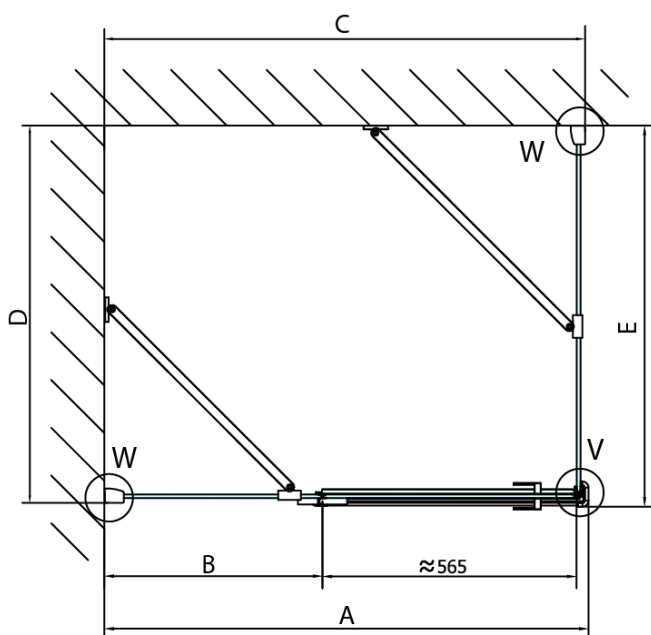

Produktový list

Objednací kód: **FL1114LFL3512**

FORTIS LINE obdélníkový sprchový kout 1400x1200 mm, L
varianta

FL10xxL
FL11xxL

FL3580
FL3590
FL3510
FL3511
FL3512

FL3580
FL3590
FL3510
FL3511
FL3512

FL10xxR
FL11xxR

Dveře	A (mm)	B (mm)	C (mm)
FL1080	785-801	≈ 200	779-795
FL1090	885-901	≈ 300	879-895
FL1010	985-1001	≈ 400	979-995
FL1011	1085-1101	≈ 500	1079-1095
FL1012	1185-1201	≈ 600	1179-1195
FL1113	1285-1301	≈ 700	1279-1295
FL1114	1385-1401	≈ 800	1379-1395
FL1115	1485-1501	≈ 900	1479-1495

Boční stěna	E	D
FL3580	785-801	779-795
FL3590	885-901	879-895
FL3510	985-1001	979-995
FL3511	1085-1101	1079-1095
FL3512	1185-1201	1179-1195

Stavební připravenost pro montáž na dlažbu
 kóty x, y = Rozměr k vnitřní straně skla

Construction readiness for floor mounting
 dimensions x, y = Dimension to the inside of the glass

Dveře	X (mm)	B (mm)
FL1080	768	≈ 200
FL1090	868	≈ 300
FL1010	968	≈ 400
FL1011	1068	≈ 500
FL1012	1168	≈ 600
FL1113	1268	≈ 700
FL1114	1368	≈ 800
FL1115	1468	≈ 900