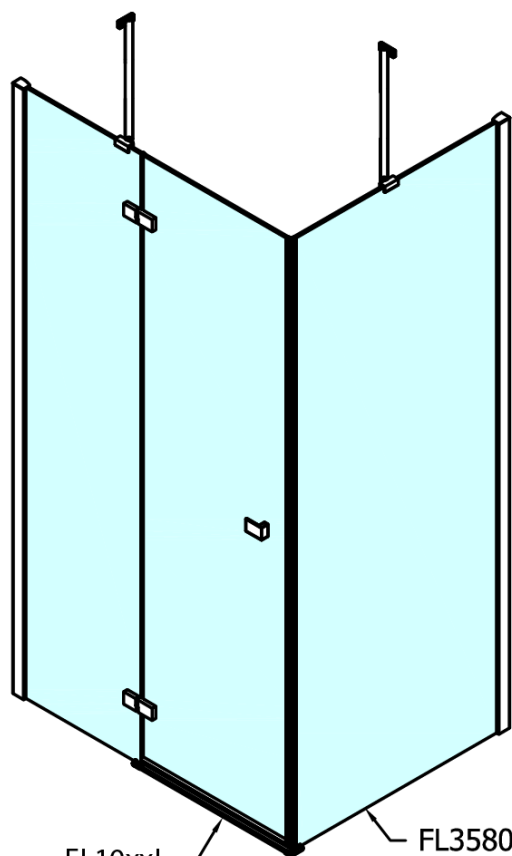

Produktový list

Objednací kód: **FL1114RFL3512**

FORTIS LINE obdélníkový sprchový kout 1400x1200 mm,
R varianta

FL10xxL
FL11xxL

FL3580
FL3590
FL3510
FL3511
FL3512

FL3580
FL3590
FL3510
FL3511
FL3512

FL10xxR
FL11xxR

Dveře	A (mm)	B (mm)	C (mm)
FL1080	785-801	≈ 200	779-795
FL1090	885-901	≈ 300	879-895
FL1010	985-1001	≈ 400	979-995
FL1011	1085-1101	≈ 500	1079-1095
FL1012	1185-1201	≈ 600	1179-1195
FL1113	1285-1301	≈ 700	1279-1295
FL1114	1385-1401	≈ 800	1379-1395
FL1115	1485-1501	≈ 900	1479-1495

Boční stěna	E	D
FL3580	785-801	779-795
FL3590	885-901	879-895
FL3510	985-1001	979-995
FL3511	1085-1101	1079-1095
FL3512	1185-1201	1179-1195

Stavební připravenost pro montáž na dlažbu
 kóty x, y = Rozměr k vnitřní straně skla

Construction readiness for floor mounting
 dimensions x, y = Dimension to the inside of the glass

Dveře	X (mm)	B (mm)
FL1080	768	≈ 200
FL1090	868	≈ 300
FL1010	968	≈ 400
FL1011	1068	≈ 500
FL1012	1168	≈ 600
FL1113	1268	≈ 700
FL1114	1368	≈ 800
FL1115	1468	≈ 900