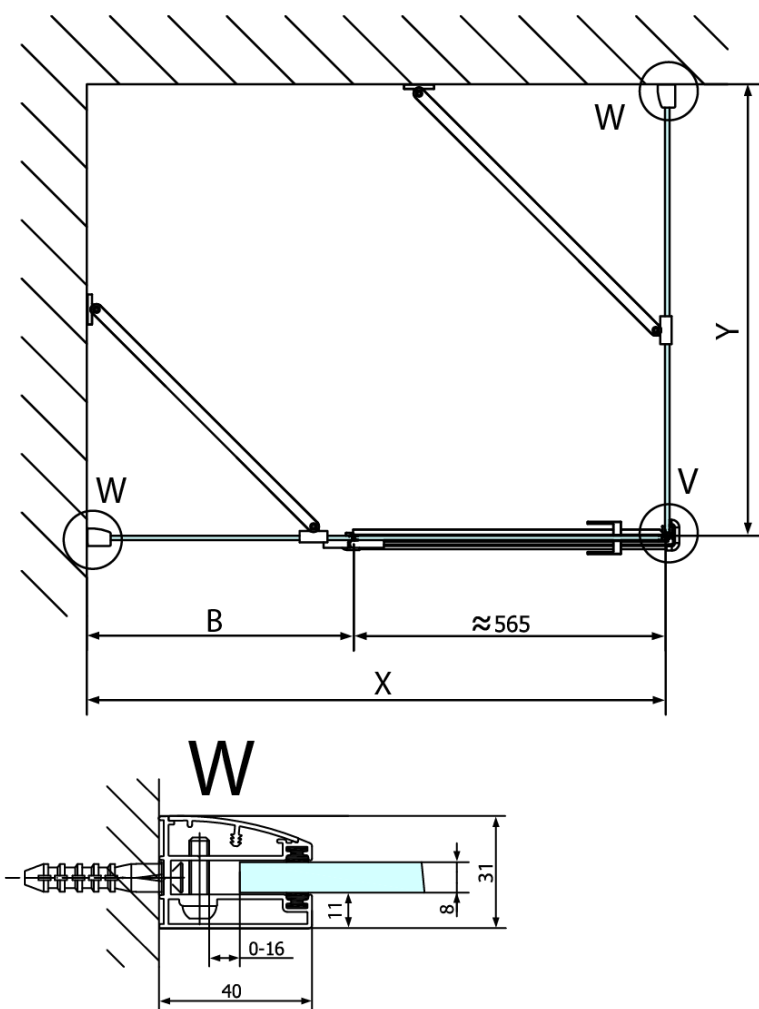

Produktový list

Objednací kód: **FL1114RFL3512**

FORTIS LINE obdélníkový sprchový kout 1400x1200 mm,
R varianta

FL10xxL
FL11xxL

FL3580
FL3590
FL3510
FL3511
FL3512

FL3580
FL3590
FL3510
FL3511
FL3512

FL10xxR
FL11xxR

Dveře	A (mm)	B (mm)	C (mm)
FL1080	785-801	≈ 200	779-795
FL1090	885-901	≈ 300	879-895
FL1010	985-1001	≈ 400	979-995
FL1011	1085-1101	≈ 500	1079-1095
FL1012	1185-1201	≈ 600	1179-1195
FL1113	1285-1301	≈ 700	1279-1295
FL1114	1385-1401	≈ 800	1379-1395
FL1115	1485-1501	≈ 900	1479-1495

Boční stěna	E	D
FL3580	785-801	779-795
FL3590	885-901	879-895
FL3510	985-1001	979-995
FL3511	1085-1101	1079-1095
FL3512	1185-1201	1179-1195

Stavební připravenost pro montáž na dlažbu
 kóty x, y = Rozměr k vnitřní straně skla

Construction readiness for floor mounting
 dimensions x, y = Dimension to the inside of the glass

Dveře	X (mm)	B (mm)
FL1080	768	≈ 200
FL1090	868	≈ 300
FL1010	968	≈ 400
FL1011	1068	≈ 500
FL1012	1168	≈ 600
FL1113	1268	≈ 700
FL1114	1368	≈ 800
FL1115	1468	≈ 900