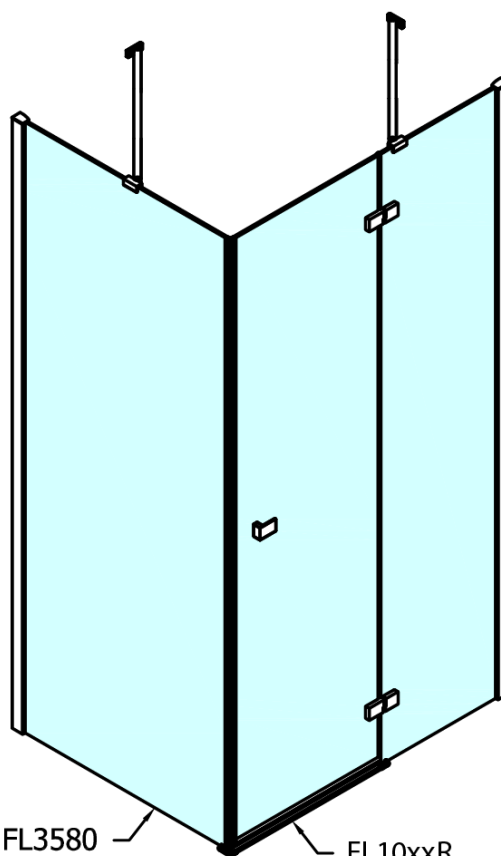

Produktový list

Objednací kód: **FL1114RFL3512**

FORTIS LINE obdélníkový sprchový kout 1400x1200 mm,
R varianta

FL10xxL
FL11xxL

FL3580
FL3590
FL3510
FL3511
FL3512

FL3580
FL3590
FL3510
FL3511
FL3512

FL10xxR
FL11xxR

Dveře	A (mm)	B (mm)	C (mm)
FL1080	785-801	≈ 200	779-795
FL1090	885-901	≈ 300	879-895
FL1010	985-1001	≈ 400	979-995
FL1011	1085-1101	≈ 500	1079-1095
FL1012	1185-1201	≈ 600	1179-1195
FL1113	1285-1301	≈ 700	1279-1295
FL1114	1385-1401	≈ 800	1379-1395
FL1115	1485-1501	≈ 900	1479-1495

Boční stěna	E	D
FL3580	785-801	779-795
FL3590	885-901	879-895
FL3510	985-1001	979-995
FL3511	1085-1101	1079-1095
FL3512	1185-1201	1179-1195

Stavební připravenost pro montáž na dlažbu
 kóty x, y = Rozměr k vnitřní straně skla

Construction readiness for floor mounting
 dimensions x, y = Dimension to the inside of the glass

Dveře	X (mm)	B (mm)
FL1080	768	≈ 200
FL1090	868	≈ 300
FL1010	968	≈ 400
FL1011	1068	≈ 500
FL1012	1168	≈ 600
FL1113	1268	≈ 700
FL1114	1368	≈ 800
FL1115	1468	≈ 900