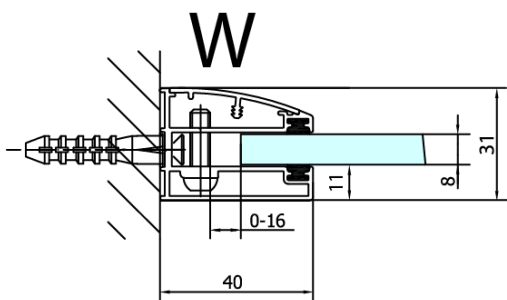

Produktový list

Objednací kód: **FL1114RFL3512**

FORTIS LINE obdélníkový sprchový kout 1400x1200 mm,
R varianta

FL10xxL
FL11xxL

FL3580
FL3590
FL3510
FL3511
FL3512

FL3580
FL3590
FL3510
FL3511
FL3512

FL10xxR
FL11xxR

Dveře	A (mm)	B (mm)	C (mm)
FL1080	785-801	≈ 200	779-795
FL1090	885-901	≈ 300	879-895
FL1010	985-1001	≈ 400	979-995
FL1011	1085-1101	≈ 500	1079-1095
FL1012	1185-1201	≈ 600	1179-1195
FL1113	1285-1301	≈ 700	1279-1295
FL1114	1385-1401	≈ 800	1379-1395
FL1115	1485-1501	≈ 900	1479-1495

Boční stěna	E	D
FL3580	785-801	779-795
FL3590	885-901	879-895
FL3510	985-1001	979-995
FL3511	1085-1101	1079-1095
FL3512	1185-1201	1179-1195

Stavební připravenost pro montáž na dlažbu
 kóty x, y = Rozměr k vnitřní straně skla

Construction readiness for floor mounting
 dimensions x, y = Dimension to the inside of the glass

Dveře	X (mm)	B (mm)
FL1080	768	≈ 200
FL1090	868	≈ 300
FL1010	968	≈ 400
FL1011	1068	≈ 500
FL1012	1168	≈ 600
FL1113	1268	≈ 700
FL1114	1368	≈ 800
FL1115	1468	≈ 900