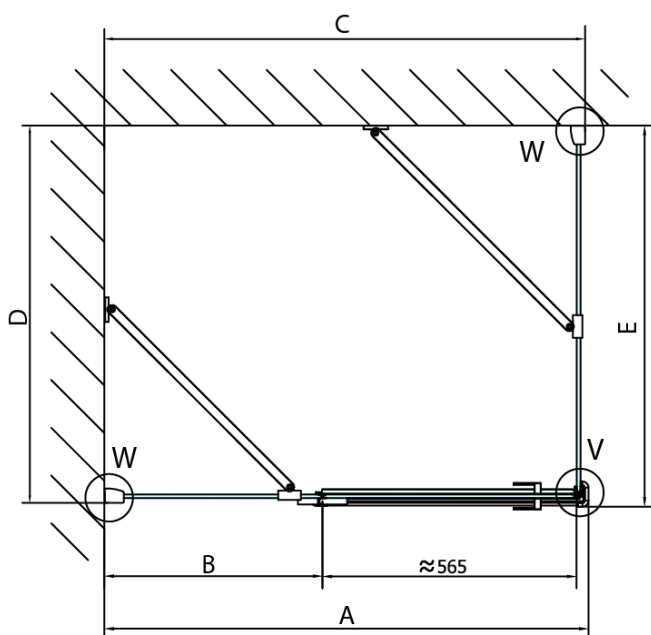

Produktový list

Objednací kód: **FL1114RFL3512**

FORTIS LINE obdélníkový sprchový kout 1400x1200 mm,
R varianta

FL10xxL
FL11xxL

FL3580
FL3590
FL3510
FL3511
FL3512

FL3580
FL3590
FL3510
FL3511
FL3512

FL10xxR
FL11xxR

Dveře	A (mm)	B (mm)	C (mm)
FL1080	785-801	≈ 200	779-795
FL1090	885-901	≈ 300	879-895
FL1010	985-1001	≈ 400	979-995
FL1011	1085-1101	≈ 500	1079-1095
FL1012	1185-1201	≈ 600	1179-1195
FL1113	1285-1301	≈ 700	1279-1295
FL1114	1385-1401	≈ 800	1379-1395
FL1115	1485-1501	≈ 900	1479-1495

Boční stěna	E	D
FL3580	785-801	779-795
FL3590	885-901	879-895
FL3510	985-1001	979-995
FL3511	1085-1101	1079-1095
FL3512	1185-1201	1179-1195

Stavební připravenost pro montáž na dlažbu
 kóty x, y = Rozměr k vnitřní straně skla

Construction readiness for floor mounting
 dimensions x, y = Dimension to the inside of the glass

Dveře	X (mm)	B (mm)
FL1080	768	≈ 200
FL1090	868	≈ 300
FL1010	968	≈ 400
FL1011	1068	≈ 500
FL1012	1168	≈ 600
FL1113	1268	≈ 700
FL1114	1368	≈ 800
FL1115	1468	≈ 900