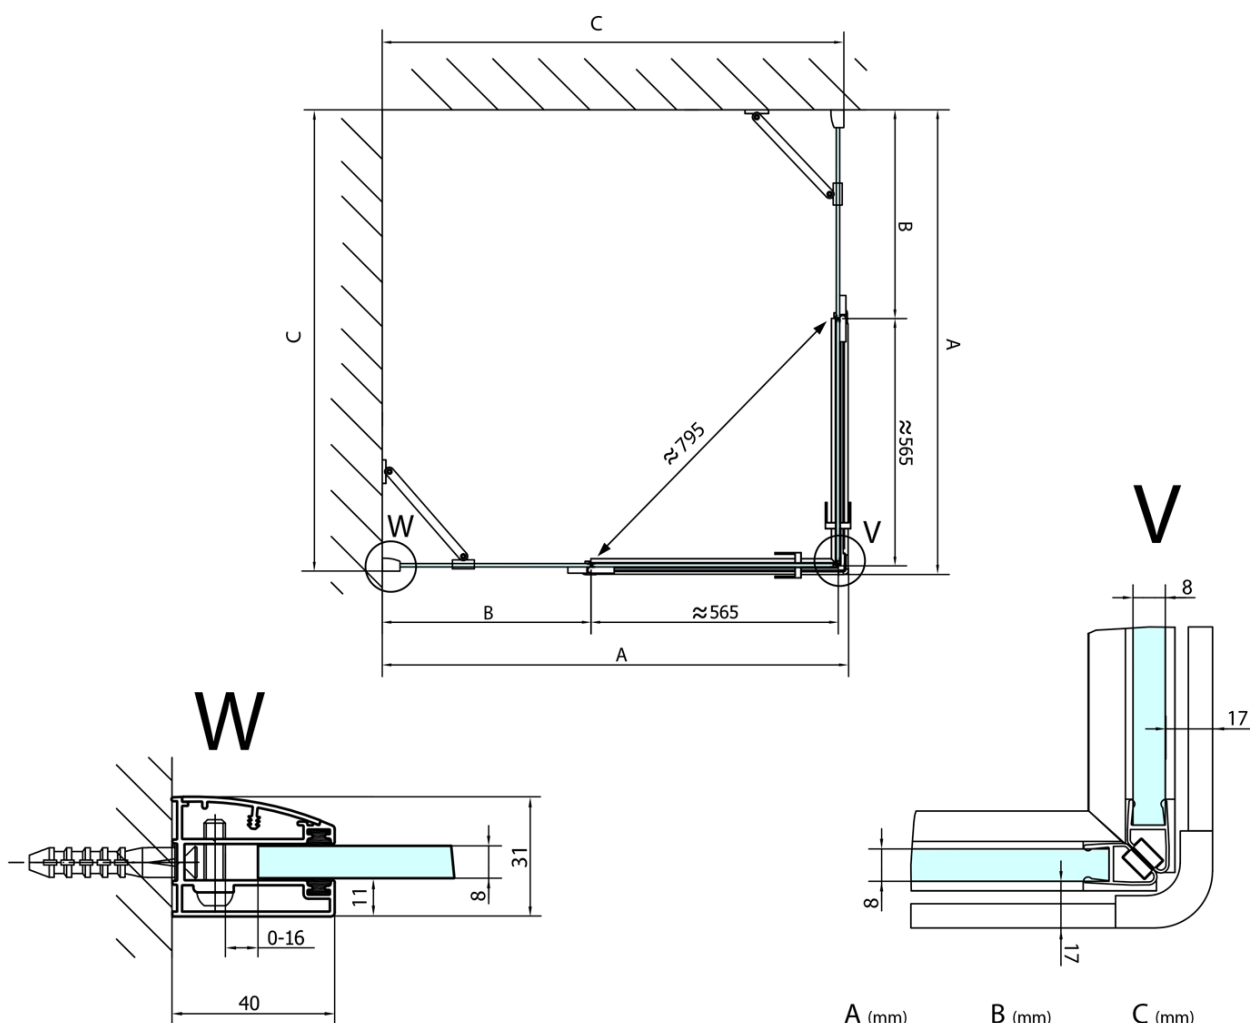

Produktový list

Objednací kód: **FL1114LFL1012R**

FORTIS LINE obdélníkový sprchový kout 1400x1200 mm,
rohový vstup

FL10xxL
FL11xxL

FL10xxR
FL11xxR

	A (mm)	B (mm)	C (mm)
FL1080	785-801	≈ 210	779-795
FL1090	885-901	≈ 310	879-895
FL1010	985-1001	≈ 410	979-995
FL1011	1085-1101	≈ 510	1079-1095
FL1012	1185-1201	≈ 610	1179-1195
FL1113	1285-1301	≈ 710	1279-1295
FL1114	1385-1401	≈ 810	1379-1395
FL1115	1485-1501	≈ 910	1479-1495