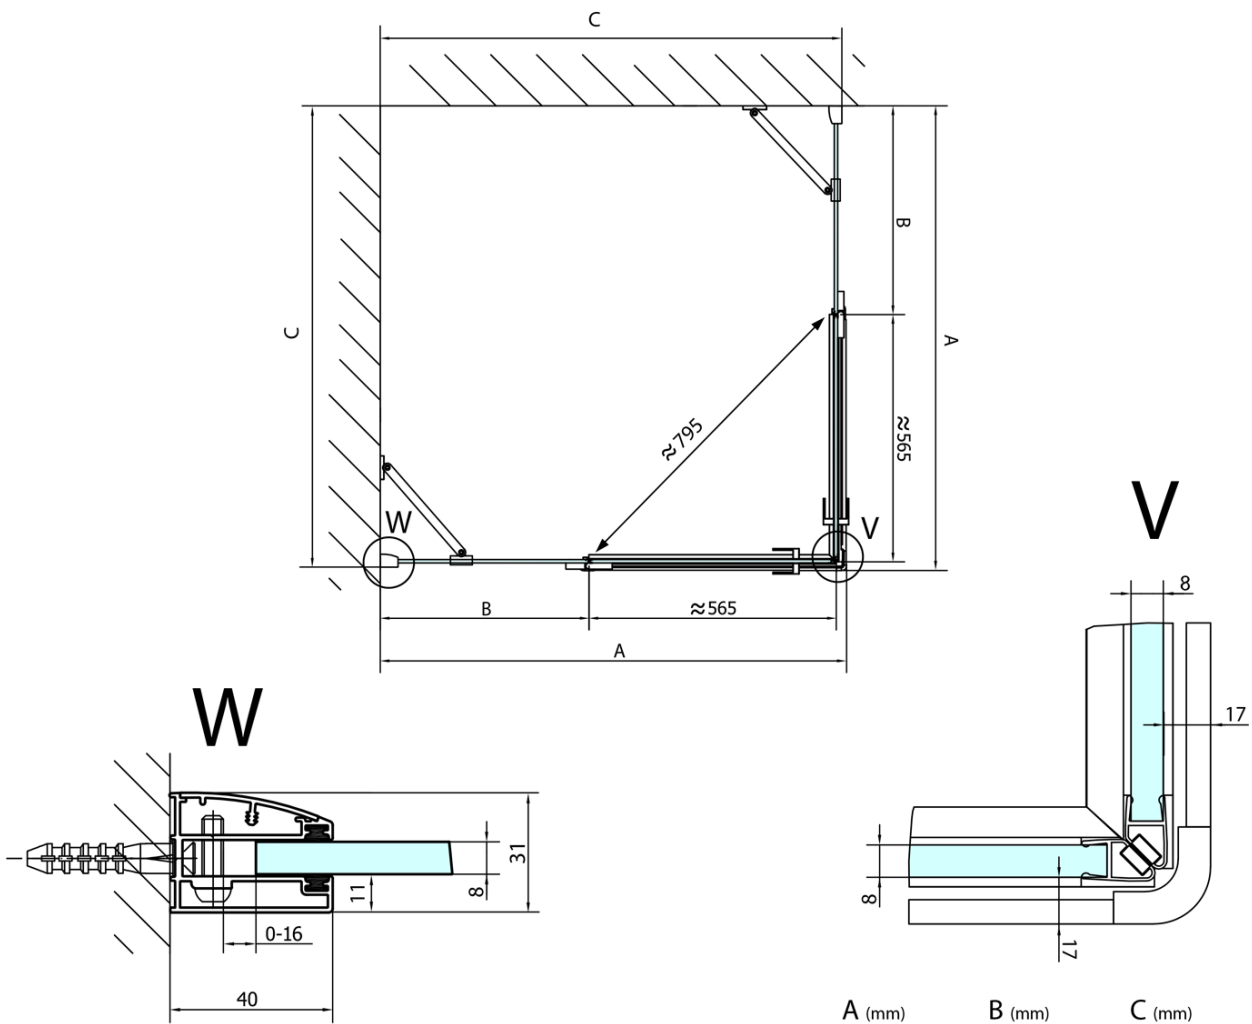

Produktový list

Objednací kód: **FL1114LFL1113R**

FORTIS LINE obdélníkový sprchový kout 1400x1300 mm,
rohový vstup

FL10xxL
FL11xxL

FL10xxR
FL11xxR

	A (mm)	B (mm)	C (mm)
FL1080	785-801	≈ 210	779-795
FL1090	885-901	≈ 310	879-895
FL1010	985-1001	≈ 410	979-995
FL1011	1085-1101	≈ 510	1079-1095
FL1012	1185-1201	≈ 610	1179-1195
FL1113	1285-1301	≈ 710	1279-1295
FL1114	1385-1401	≈ 810	1379-1395
FL1115	1485-1501	≈ 910	1479-1495