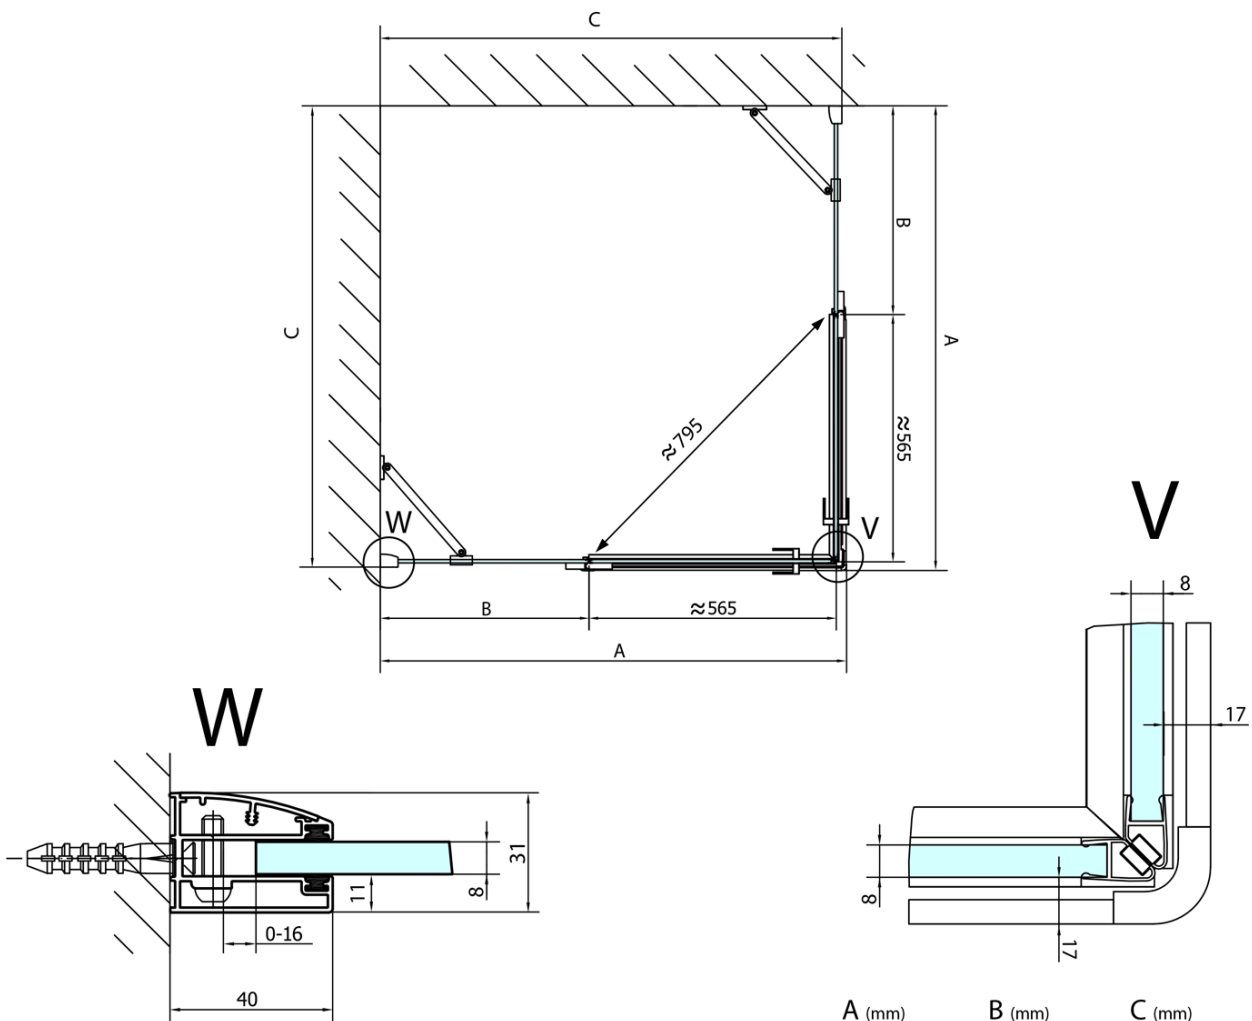

Produktový list

Objednací kód: **FL1114LFL1115R**

FORTIS LINE obdélníkový sprchový kout 1400x1500 mm,
rohový vstup

FL10xxL
FL11xxL

FL10xxR
FL11xxR

	A (mm)	B (mm)	C (mm)
FL1080	785-801	≈ 210	779-795
FL1090	885-901	≈ 310	879-895
FL1010	985-1001	≈ 410	979-995
FL1011	1085-1101	≈ 510	1079-1095
FL1012	1185-1201	≈ 610	1179-1195
FL1113	1285-1301	≈ 710	1279-1295
FL1114	1385-1401	≈ 810	1379-1395
FL1115	1485-1501	≈ 910	1479-1495