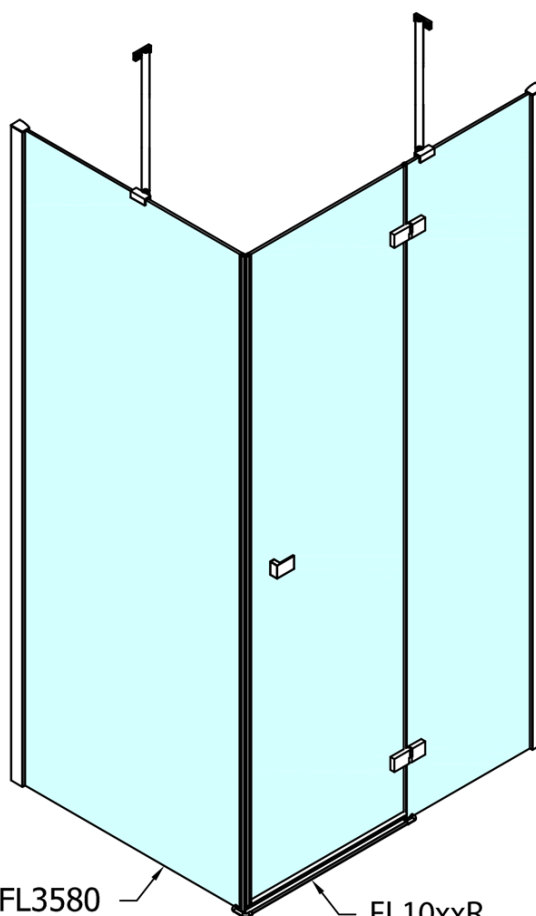

# Produktový list

Objednací kód: **FL1114RFL3580**

**FORTIS LINE** obdélníkový sprchový kout 1400x800 mm, R  
varianta

FL10xxL  
FL11xxL

FL3580  
FL3590  
FL3510

FL3580  
FL3590  
FL3510

FL10xxR  
FL11xxR

Dveře	A (mm)	B (mm)	C (mm)
FL1080	785-801	≈ 200	779-795
FL1090	885-901	≈ 300	879-895
FL1010	985-1001	≈ 400	979-995
FL1011	1085-1101	≈ 500	1079-1095
FL1012	1185-1201	≈ 600	1179-1195
FL1113	1285-1301	≈ 700	1279-1295
FL1114	1385-1401	≈ 800	1379-1395
FL1115	1485-1501	≈ 900	1479-1495

Boční stěna	E	D
FL3580	785-801	779-795
FL3590	885-901	879-895
FL3510	985-1001	979-995

Stavební připravenost pro montáž na dlažbu  
kóty  $x, y$  = Rozměr k vnitřní straně skla

Construction readiness for floor mounting  
dimensions  $x, y$  = Dimension to the inside of the glass

Dveře	X (mm)	B (mm)
FL1080	768	≈ 200
FL1090	868	≈ 300
FL1010	968	≈ 400
FL1011	1068	≈ 500
FL1012	1168	≈ 600
FL1113	1268	≈ 700
FL1114	1368	≈ 800
FL1115	1468	≈ 900

Boční stěna	Y
FL3580	768
FL3590	868
FL3510	968
FL3511	1068
FL3512	1168