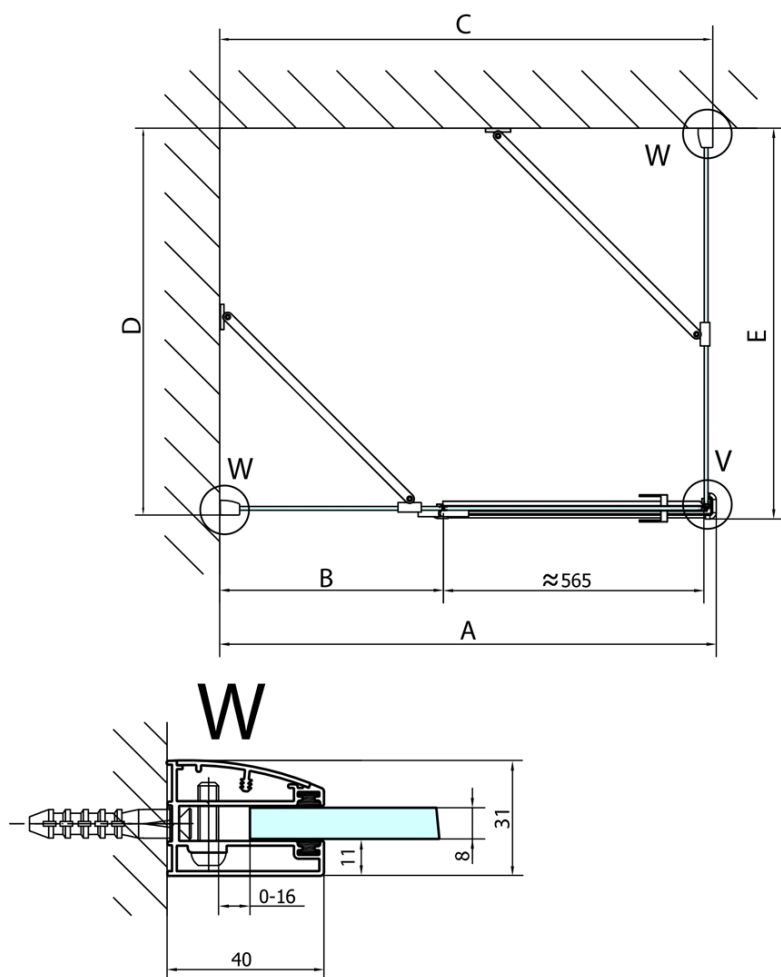

# Produktový list

Objednací kód: **FL1114RFL3580**

**FORTIS LINE** obdélníkový sprchový kout 1400x800 mm, R  
varianta

FL10xxL  
FL11xxL

FL3580  
FL3590  
FL3510

FL3580  
FL3590  
FL3510

FL10xxR  
FL11xxR

Dveře	A (mm)	B (mm)	C (mm)
FL1080	785-801	≈ 200	779-795
FL1090	885-901	≈ 300	879-895
FL1010	985-1001	≈ 400	979-995
FL1011	1085-1101	≈ 500	1079-1095
FL1012	1185-1201	≈ 600	1179-1195
FL1113	1285-1301	≈ 700	1279-1295
FL1114	1385-1401	≈ 800	1379-1395
FL1115	1485-1501	≈ 900	1479-1495

Boční stěna	E	D
FL3580	785-801	779-795
FL3590	885-901	879-895
FL3510	985-1001	979-995

Stavební připravenost pro montáž na dlažbu  
kóty  $x, y$  = Rozměr k vnitřní straně skla

Construction readiness for floor mounting  
dimensions  $x, y$  = Dimension to the inside of the glass

Dveře	X (mm)	B (mm)
FL1080	768	≈ 200
FL1090	868	≈ 300
FL1010	968	≈ 400
FL1011	1068	≈ 500
FL1012	1168	≈ 600
FL1113	1268	≈ 700
FL1114	1368	≈ 800
FL1115	1468	≈ 900

Boční stěna	Y
FL3580	768
FL3590	868
FL3510	968
FL3511	1068
FL3512	1168