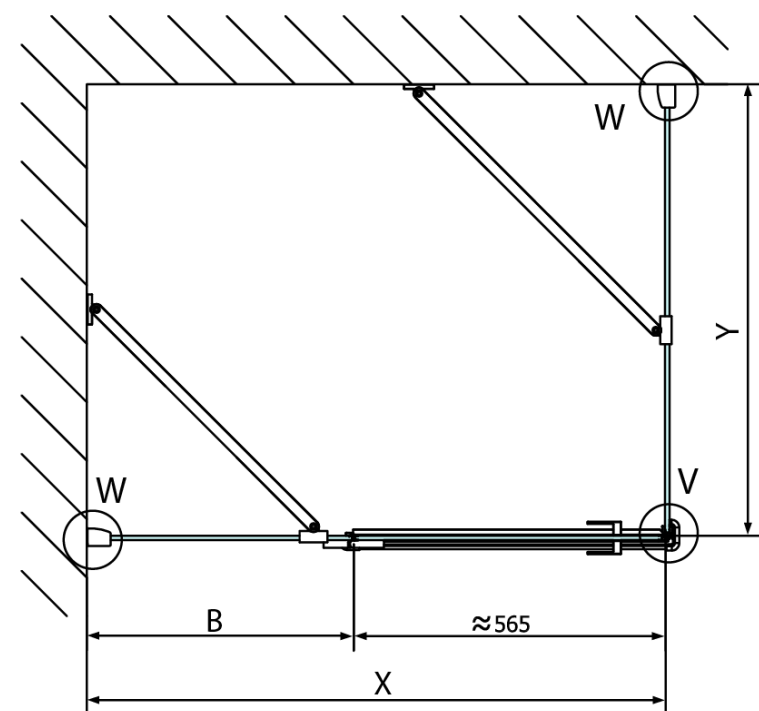

# Produktový list

Objednací kód: **FL1114RFL3580**

**FORTIS LINE** obdélníkový sprchový kout 1400x800 mm, R  
varianta

FL10xxL  
FL11xxL

FL3580  
FL3590  
FL3510

FL3580  
FL3590  
FL3510

FL10xxR  
FL11xxR

Dveře	A (mm)	B (mm)	C (mm)
FL1080	785-801	≈ 200	779-795
FL1090	885-901	≈ 300	879-895
FL1010	985-1001	≈ 400	979-995
FL1011	1085-1101	≈ 500	1079-1095
FL1012	1185-1201	≈ 600	1179-1195
FL1113	1285-1301	≈ 700	1279-1295
FL1114	1385-1401	≈ 800	1379-1395
FL1115	1485-1501	≈ 900	1479-1495

Boční stěna	E	D
FL3580	785-801	779-795
FL3590	885-901	879-895
FL3510	985-1001	979-995

Stavební připravenost pro montáž na dlažbu  
kóty  $x, y$  = Rozměr k vnitřní straně skla

Construction readiness for floor mounting  
dimensions  $x, y$  = Dimension to the inside of the glass

Dveře	X (mm)	B (mm)
FL1080	768	≈ 200
FL1090	868	≈ 300
FL1010	968	≈ 400
FL1011	1068	≈ 500
FL1012	1168	≈ 600
FL1113	1268	≈ 700
FL1114	1368	≈ 800
FL1115	1468	≈ 900

Boční stěna	Y
FL3580	768
FL3590	868
FL3510	968
FL3511	1068
FL3512	1168