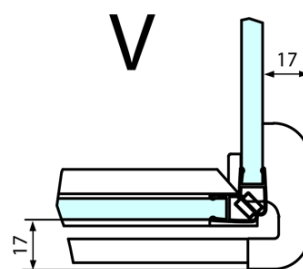

# Produktový list

Objednací kód: **FL1114RFL3580**

**FORTIS LINE** obdélníkový sprchový kout 1400x800 mm, R  
varianta

FL10xxL  
FL11xxL

FL3580  
FL3590  
FL3510

FL3580  
FL3590  
FL3510

FL10xxR  
FL11xxR

Dveře	A (mm)	B (mm)	C (mm)
FL1080	785-801	≈ 200	779-795
FL1090	885-901	≈ 300	879-895
FL1010	985-1001	≈ 400	979-995
FL1011	1085-1101	≈ 500	1079-1095
FL1012	1185-1201	≈ 600	1179-1195
FL1113	1285-1301	≈ 700	1279-1295
FL1114	1385-1401	≈ 800	1379-1395
FL1115	1485-1501	≈ 900	1479-1495

Boční stěna	E	D
FL3580	785-801	779-795
FL3590	885-901	879-895
FL3510	985-1001	979-995

Stavební připravenost pro montáž na dlažbu  
kóty  $x, y$  = Rozměr k vnitřní straně skla

Construction readiness for floor mounting  
dimensions  $x, y$  = Dimension to the inside of the glass

Dveře	X (mm)	B (mm)
FL1080	768	≈ 200
FL1090	868	≈ 300
FL1010	968	≈ 400
FL1011	1068	≈ 500
FL1012	1168	≈ 600
FL1113	1268	≈ 700
FL1114	1368	≈ 800
FL1115	1468	≈ 900

Boční stěna	Y
FL3580	768
FL3590	868
FL3510	968
FL3511	1068
FL3512	1168