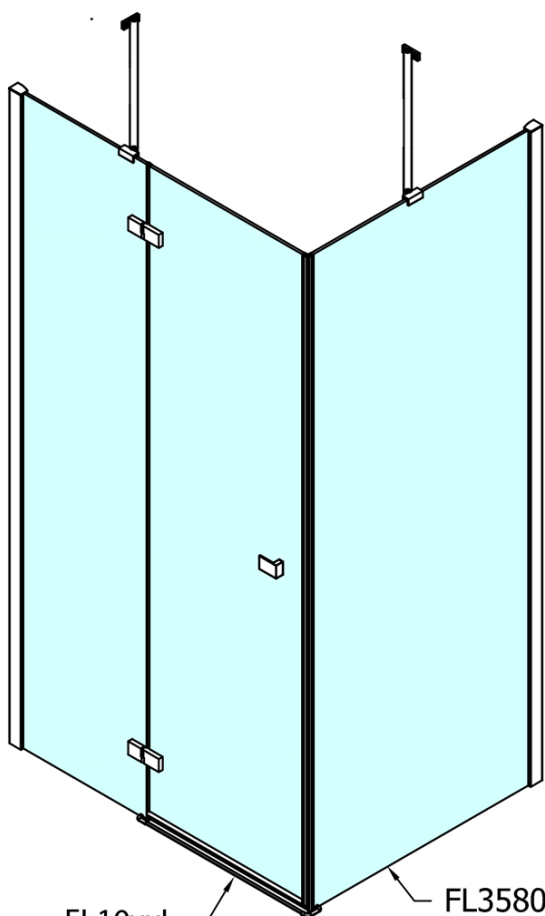

# Produktový list

Objednací kód: **FL1114RFL3580**

**FORTIS LINE** obdélníkový sprchový kout 1400x800 mm, R  
varianta

FL10xxL  
FL11xxL

FL3580  
FL3590  
FL3510

FL3580  
FL3590  
FL3510

FL10xxR  
FL11xxR

Dveře	A (mm)	B (mm)	C (mm)
FL1080	785-801	≈ 200	779-795
FL1090	885-901	≈ 300	879-895
FL1010	985-1001	≈ 400	979-995
FL1011	1085-1101	≈ 500	1079-1095
FL1012	1185-1201	≈ 600	1179-1195
FL1113	1285-1301	≈ 700	1279-1295
FL1114	1385-1401	≈ 800	1379-1395
FL1115	1485-1501	≈ 900	1479-1495

Boční stěna	E	D
FL3580	785-801	779-795
FL3590	885-901	879-895
FL3510	985-1001	979-995

Stavební připravenost pro montáž na dlažbu  
kóty  $x, y$  = Rozměr k vnitřní straně skla

Construction readiness for floor mounting  
dimensions  $x, y$  = Dimension to the inside of the glass

Dveře	X (mm)	B (mm)
FL1080	768	≈ 200
FL1090	868	≈ 300
FL1010	968	≈ 400
FL1011	1068	≈ 500
FL1012	1168	≈ 600
FL1113	1268	≈ 700
FL1114	1368	≈ 800
FL1115	1468	≈ 900

Boční stěna	Y
FL3580	768
FL3590	868
FL3510	968
FL3511	1068
FL3512	1168