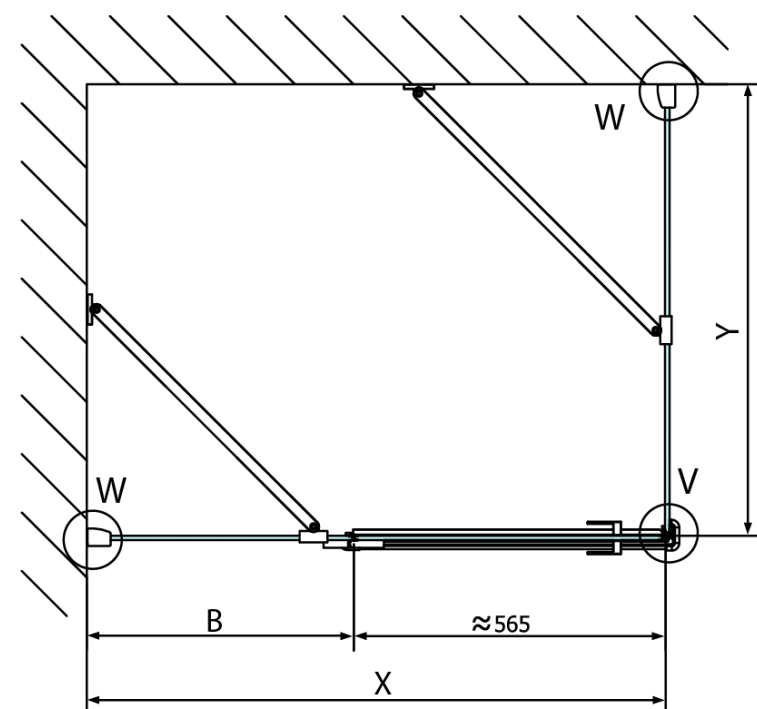

Produktový list

Objednací kód: **FL1114RFL3590**

FORTIS LINE obdélníkový sprchový kout 1400x900 mm, R
varianta

Dveře	A (mm)	B (mm)	C (mm)
FL1080	785-801	≈ 200	779-795
FL1090	885-901	≈ 300	879-895
FL1010	985-1001	≈ 400	979-995
FL1011	1085-1101	≈ 500	1079-1095
FL1012	1185-1201	≈ 600	1179-1195
FL1113	1285-1301	≈ 700	1279-1295
FL1114	1385-1401	≈ 800	1379-1395
FL1115	1485-1501	≈ 900	1479-1495

Boční stěna	E	D
FL3580	785-801	779-795
FL3590	885-901	879-895
FL3510	985-1001	979-995

Stavební připravenost pro montáž na dlažbu
 kóty x,y = Rozměr k vnitřní straně skla

Construction readiness for floor mounting
 dimensions x, y = Dimension to the inside of the glass

Dveře	X (mm)	B (mm)
FL1080	768	≈ 200
FL1090	868	≈ 300
FL1010	968	≈ 400
FL1011	1068	≈ 500
FL1012	1168	≈ 600
FL1113	1268	≈ 700
FL1114	1368	≈ 800
FL1115	1468	≈ 900

Boční stěna	Y
FL3580	768
FL3590	868
FL3510	968
FL3511	1068
FL3512	1168