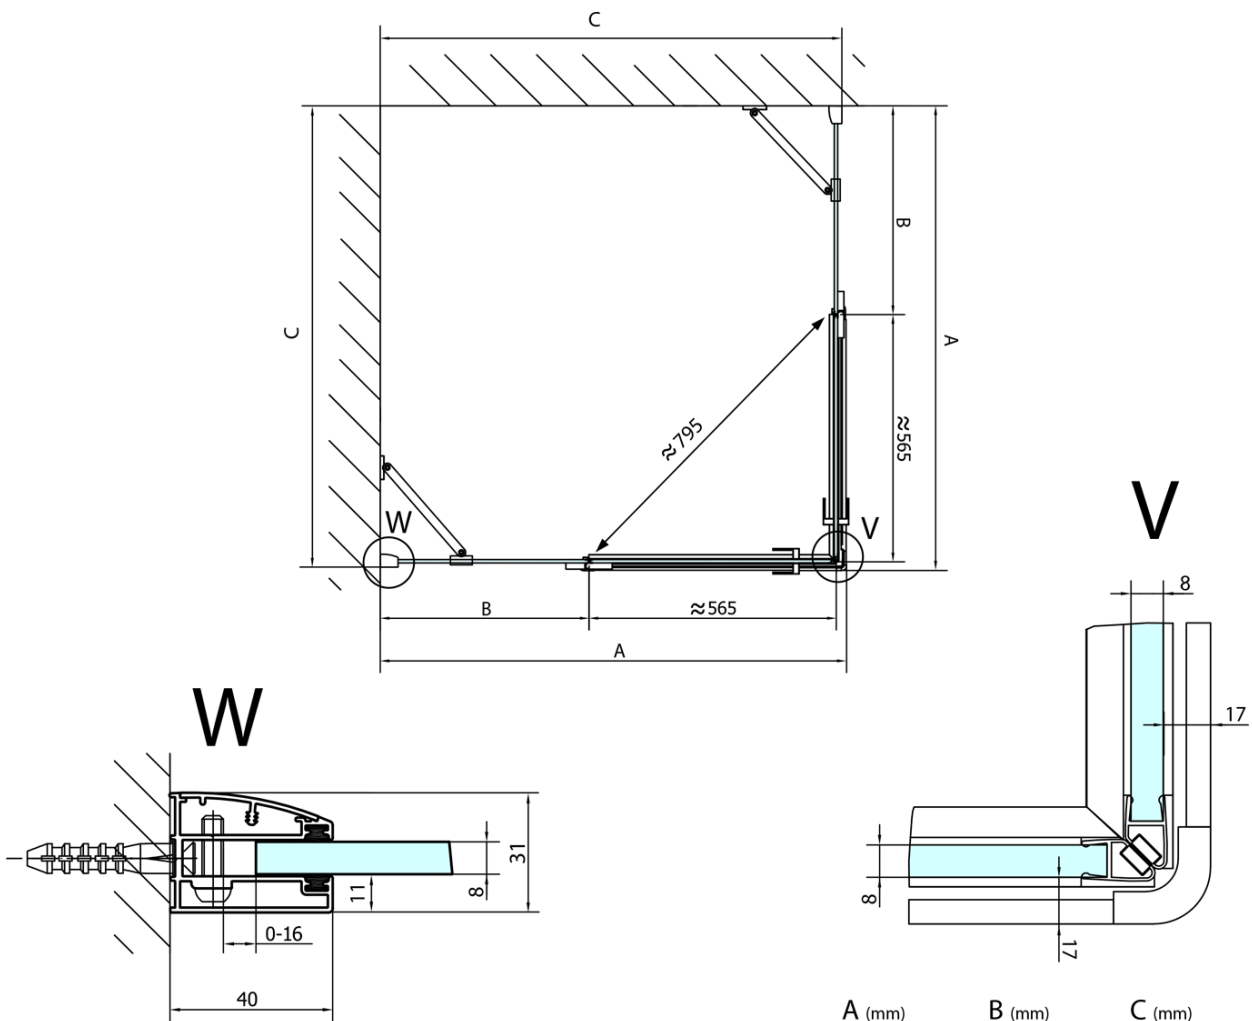

Produktový list

Objednací kód: **FL1115LFL1113R**

FORTIS LINE obdélníkový sprchový kout 1500x1300 mm,
rohový vstup

FL10xxL
FL11xxL

FL10xxR
FL11xxR

	A (mm)	B (mm)	C (mm)
FL1080	785-801	≈ 210	779-795
FL1090	885-901	≈ 310	879-895
FL1010	985-1001	≈ 410	979-995
FL1011	1085-1101	≈ 510	1079-1095
FL1012	1185-1201	≈ 610	1179-1195
FL1113	1285-1301	≈ 710	1279-1295
FL1114	1385-1401	≈ 810	1379-1395
FL1115	1485-1501	≈ 910	1479-1495