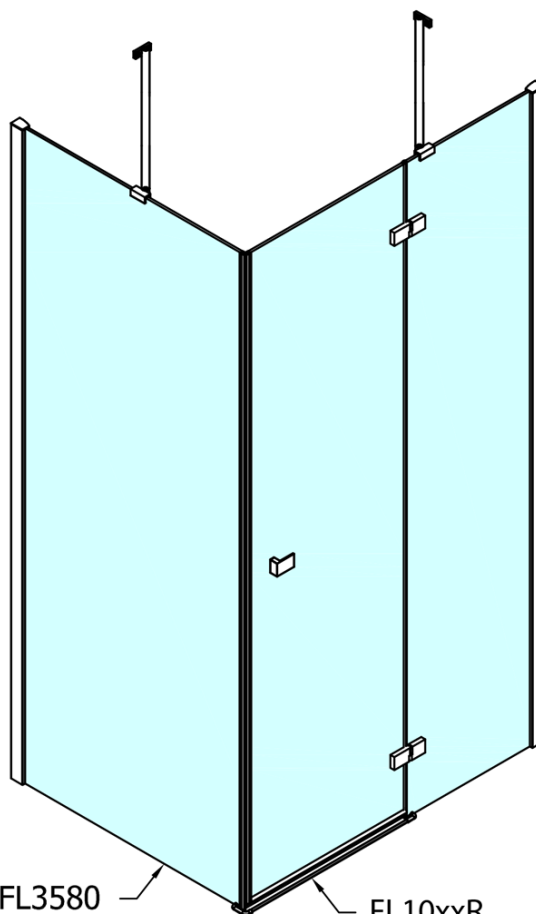

Produktový list

Objednací kód: **FL1115LFL3580**

FORTIS LINE obdélníkový sprchový kout 1500x800 mm, L varianta

FL10xxL
FL11xxL

FL3580
FL3590
FL3510

FL3580
FL3590
FL3510

FL10xxR
FL11xxR

Dveře	A (mm)	B (mm)	C (mm)
FL1080	785-801	≈ 200	779-795
FL1090	885-901	≈ 300	879-895
FL1010	985-1001	≈ 400	979-995
FL1011	1085-1101	≈ 500	1079-1095
FL1012	1185-1201	≈ 600	1179-1195
FL1113	1285-1301	≈ 700	1279-1295
FL1114	1385-1401	≈ 800	1379-1395
FL1115	1485-1501	≈ 900	1479-1495

Boční stěna	E	D
FL3580	785-801	779-795
FL3590	885-901	879-895
FL3510	985-1001	979-995

Stavební připravenost pro montáž na dlažbu
 kóty x, y = Rozměr k vnitřní straně skla

Construction readiness for floor mounting
 dimensions x, y = Dimension to the inside of the glass

Dveře	X (mm)	B (mm)
FL1080	768	≈ 200
FL1090	868	≈ 300
FL1010	968	≈ 400
FL1011	1068	≈ 500
FL1012	1168	≈ 600
FL1113	1268	≈ 700
FL1114	1368	≈ 800
FL1115	1468	≈ 900

Boční stěna	Y
FL3580	768
FL3590	868
FL3510	968
FL3511	1068
FL3512	1168