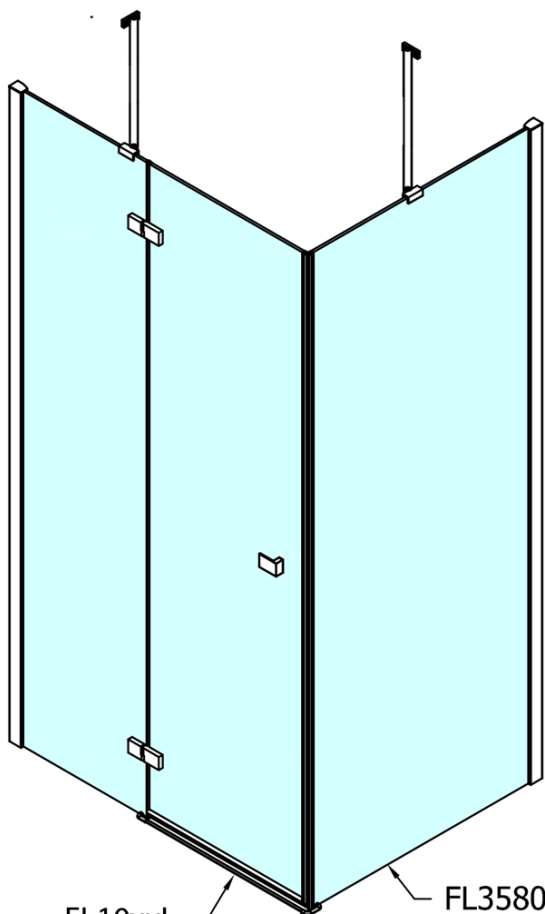

Produktový list

Objednací kód: **FL1115LFL3580**

FORTIS LINE obdélníkový sprchový kout 1500x800 mm, L varianta

FL10xxL
FL11xxL

FL3580
FL3590
FL3510

FL3580
FL3590
FL3510

FL10xxR
FL11xxR

Dveře	A (mm)	B (mm)	C (mm)
FL1080	785-801	≈ 200	779-795
FL1090	885-901	≈ 300	879-895
FL1010	985-1001	≈ 400	979-995
FL1011	1085-1101	≈ 500	1079-1095
FL1012	1185-1201	≈ 600	1179-1195
FL1113	1285-1301	≈ 700	1279-1295
FL1114	1385-1401	≈ 800	1379-1395
FL1115	1485-1501	≈ 900	1479-1495

Boční stěna	E	D
FL3580	785-801	779-795
FL3590	885-901	879-895
FL3510	985-1001	979-995

Stavební připravenost pro montáž na dlažbu
 kóty x, y = Rozměr k vnitřní straně skla

Construction readiness for floor mounting
 dimensions x, y = Dimension to the inside of the glass

Dveře	X (mm)	B (mm)
FL1080	768	≈ 200
FL1090	868	≈ 300
FL1010	968	≈ 400
FL1011	1068	≈ 500
FL1012	1168	≈ 600
FL1113	1268	≈ 700
FL1114	1368	≈ 800
FL1115	1468	≈ 900

Boční stěna	Y
FL3580	768
FL3590	868
FL3510	968
FL3511	1068
FL3512	1168