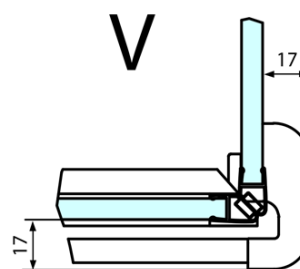

Produktový list

Objednací kód: **FL1115LFL3580**

FORTIS LINE obdélníkový sprchový kout 1500x800 mm, L varianta

FL10xxL
FL11xxL

FL3580
FL3590
FL3510

FL3580
FL3590
FL3510

FL10xxR
FL11xxR

Dveře	A (mm)	B (mm)	C (mm)
FL1080	785-801	≈ 200	779-795
FL1090	885-901	≈ 300	879-895
FL1010	985-1001	≈ 400	979-995
FL1011	1085-1101	≈ 500	1079-1095
FL1012	1185-1201	≈ 600	1179-1195
FL1113	1285-1301	≈ 700	1279-1295
FL1114	1385-1401	≈ 800	1379-1395
FL1115	1485-1501	≈ 900	1479-1495

Boční stěna	E	D
FL3580	785-801	779-795
FL3590	885-901	879-895
FL3510	985-1001	979-995

Stavební připravenost pro montáž na dlažbu
 kóty x, y = Rozměr k vnitřní straně skla

Construction readiness for floor mounting
 dimensions x, y = Dimension to the inside of the glass

Dveře	X (mm)	B (mm)
FL1080	768	≈ 200
FL1090	868	≈ 300
FL1010	968	≈ 400
FL1011	1068	≈ 500
FL1012	1168	≈ 600
FL1113	1268	≈ 700
FL1114	1368	≈ 800
FL1115	1468	≈ 900

Boční stěna	Y
FL3580	768
FL3590	868
FL3510	968
FL3511	1068
FL3512	1168