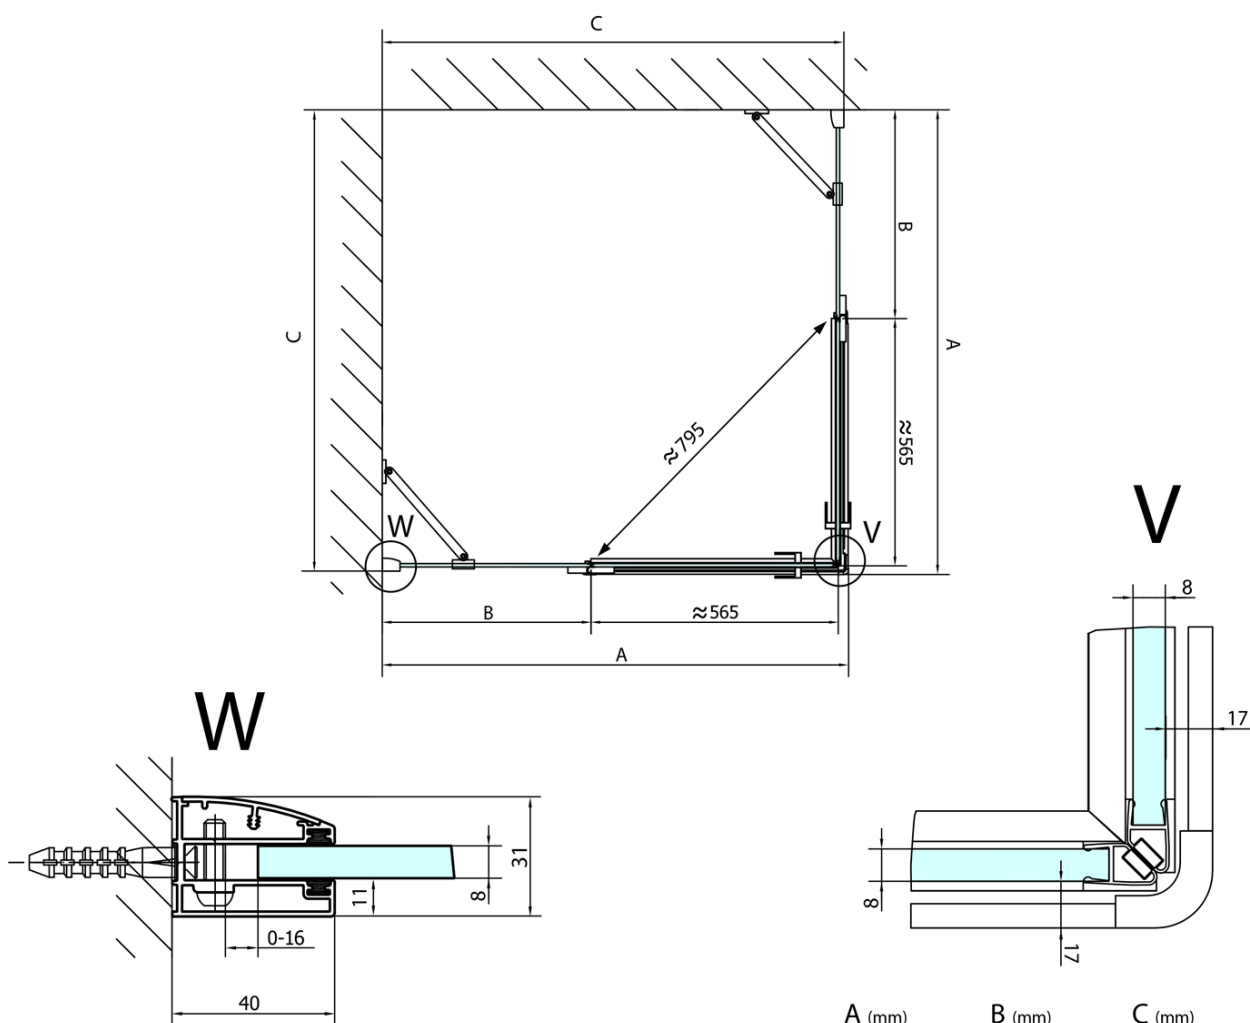

## Produktový list

Objednací kód: **FL1115LFL1080R**

**FORTIS LINE** obdélníkový sprchový kout 1500x800 mm,  
rohový vstup

FL10xxL  
FL11xxL

FL10xxR  
FL11xxR

	A (mm)	B (mm)	C (mm)
FL1080	785-801	≈ 210	779-795
FL1090	885-901	≈ 310	879-895
FL1010	985-1001	≈ 410	979-995
FL1011	1085-1101	≈ 510	1079-1095
FL1012	1185-1201	≈ 610	1179-1195
FL1113	1285-1301	≈ 710	1279-1295
FL1114	1385-1401	≈ 810	1379-1395
FL1115	1485-1501	≈ 910	1479-1495